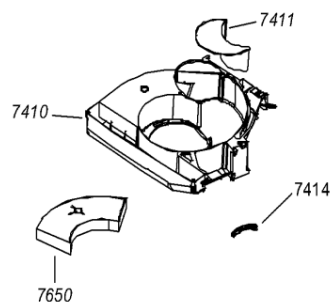

WHR84122

Tavole

1759