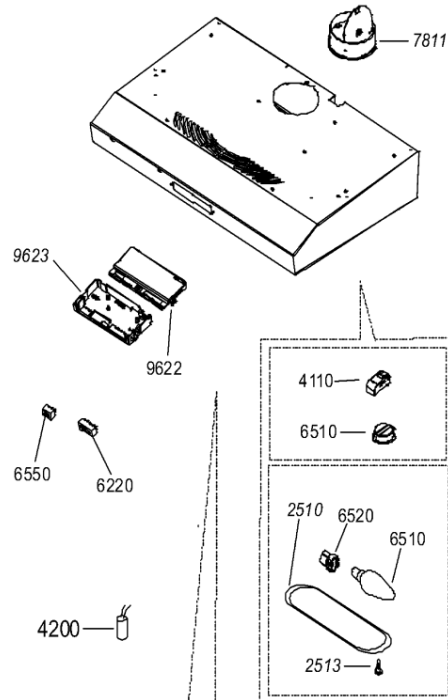

Whirlpool

Sigla Modello:

AKR 400 NB COOKERHOODS WP
AKR 400 NB

Codice commerciale:

857840010020
857840010020

KitchenAid

Whirlpool

Hotpoint

Bauknecht

i **INDESIT**

WHR84122

Tavole

1759

WHR84122

Lista

Ricambi

Rif.	Cod.Ricam	Dal S/N	Al S/N	Sostituto	Descrizione	Notizia	Codice
251 0	481246678422 (C00330976)			1 x 482000008706 (C00333824)	plafoniera (coprilampada)		
251 3	481949268622 (C00316817)				clip fissaggio		
301 2	481231048207 (C00482685)				mascherina comp di tasti cursori		
400 0	481231039052 (C00327661)				motore		
622 0	481927618053 (C00311953)				interruttore motore		
651 0	481213418021 (C00313913)			1 x 484000008834 (C00385576)	lampada t251 40w		
652 0	481925518173 (C00313820)			1 x C00135455 (482000029282)	portalampada		
655 0	481927618054 (C00312233)			1 x C00135642 (482000029294)	interruttore luce		
741 0	481244039458 (C00328199)			1 x C00098266 (482000061668)	convogliatore		
741 1	481244138006 (C00331031)				deflettore		
741 4	481222708011 (C00327091)				deflettore manopola		
762 0	481248048136 (C00345793)				filtro grassi metallico		
762 1	481249148025 (C00345811)				molla fissaggio filtro grassi		
763 0	481245858344 (C00636085)			1 x 480122100886 (C00265915)	griglia		
765 0	481249038011 (C00345810)				filtro carbone		
781 1	481253029274 (C00332432)			1 x C00095227 (482000028073)	flangia d125mm		