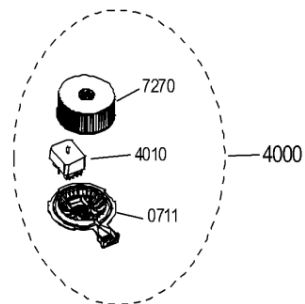

Whirlpool

Sigla Modello:

AKR 400 NB COOKERHOODS WP
AKR 400 NB

Codice commerciale:

857840010020
857840010020

KitchenAid

Whirlpool

Hotpoint

Bauknecht

i **INDESIT**

WHR84122

Tavole

1759

WHR84122

Lista

Ricambi

962 2	481246228525 (C00330506)	1 x C00095240 (488000095240)	coperchio scatola comp.elettrici
962 3	481246228554 (C00319373)	1 x C00095239 (488000095239)	scatola compon. elettrici
999	C00718315		schizzo quotato whp
999	C00718313		caratt. tecniche whp
999	C00718314		schema cablaggio whp