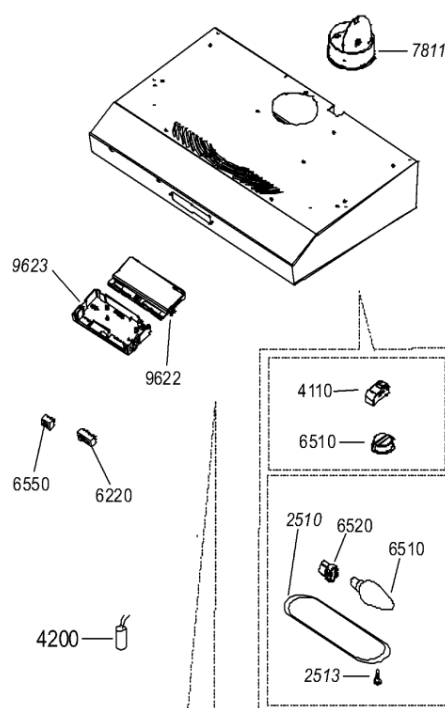

# Whirlpool

Sigla Modello:

**AKR 400 WH**

**AKR 400 WH**

Codice commerciale:

**857840015010**

**857840015010**

**F090230**

**KitchenAid**

Whirlpool

Hotpoint

**Bauknecht**

**i** INDESIT

WHR75382

Tavole

1759

WHR75382

Lista

Ricambi

Rif.	Cod.Ricam	Dal S/N	Al S/N	Sostituto	Descrizione	Notizia	Codice
251 0	481246678422 (C00330976)			1 x 482000008706 (C00333824)	plafoniera (coprilampada)		
251 3	481949268622 (C00316817)				clip fissaggio		
301 2	481231048206 (C00373653)				mascherina assieme		
400 0	481231039052 (C00327661)				motore		
622 0	481927618053 (C00311953)				interruttore motore		
651 0	481213418021 (C00313913)			1 x 484000008834 (C00385576)	lampada t251 40w		
652 0	481925518173 (C00313820)			1 x C00135455 (482000029282)	portalampada		
655 0	481927618054 (C00312233)			1 x C00135642 (482000029294)	interruttore luce		
741 0	481244039458 (C00328199)			1 x C00098266 (482000061668)	convogliatore		
741 1	481244138006 (C00331031)				deflettore		
741 4	481222708011 (C00327091)				deflettore manopola		
762 0	481248048136 (C00345793)				filtro grassi metallico		
762 1	481249148025 (C00345811)				molla fissaggio filtro grassi		
763 0	481248058316 (C00320151)				griglia		
763 2	481953538139 (C00315136)				chiusura a gancio		
765 0	481249038011 (C00345810)				filtro carbone		

781 1	481253029274 (C00332432)	1 x C00095227 (482000028073)	flangia d125mm
962 2	481246228525 (C00330506)	1 x C00095240 (488000095240)	coperchio scatola comp.elettrici
962 3	481246228554 (C00319373)	1 x C00095239 (488000095239)	scatola compon. elettrici
999	C00700493		caratt. tecniche whp
999	C00700494		schema cablaggio whp
999	C00700495		schizzo quotato whp