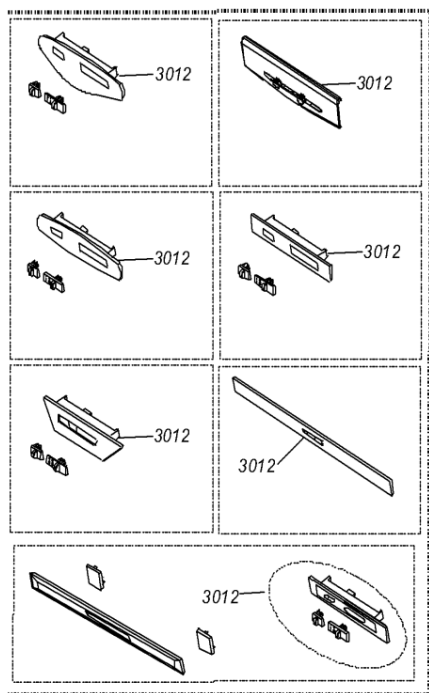

WHR75382

Tavole

1759