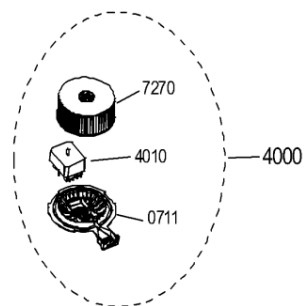

# Whirlpool

Sigla Modello:

**AKR 400 WH**

**AKR 400 WH**

Codice commerciale:

**857840015010**

**857840015010**

**F090230**

**KitchenAid**

Whirlpool

Hotpoint

**Bauknecht**

**i** INDESIT

WHR75382

Tavole

1759

WHR75382

Lista

Ricambi

Rif.	Cod.Ricam	Dal S/N	Al S/N	Sostituto	Descrizione	Notizia	Codice
251 0	481246678422 (C00330976)			1 x 482000008706 (C00333824)	plafoniera (coprilampada)		
251 3	481949268622 (C00316817)				clip fissaggio		
301 2	481231048206 (C00373653)				mascherina assieme		
400 0	481231039052 (C00327661)				motore		
622 0	481927618053 (C00311953)				interruttore motore		
651 0	481213418021 (C00313913)			1 x 484000008834 (C00385576)	lampada t251 40w		
652 0	481925518173 (C00313820)			1 x C00135455 (482000029282)	portalampada		
655 0	481927618054 (C00312233)			1 x C00135642 (482000029294)	interruttore luce		
741 0	481244039458 (C00328199)			1 x C00098266 (482000061668)	convogliatore		
741 1	481244138006 (C00331031)				deflettore		
741 4	481222708011 (C00327091)				deflettore manopola		
762 0	481248048136 (C00345793)				filtro grassi metallico		
762 1	481249148025 (C00345811)				molla fissaggio filtro grassi		
763 0	481248058316 (C00320151)				griglia		
763 2	481953538139 (C00315136)				chiusura a gancio		
765 0	481249038011 (C00345810)				filtro carbone		

781 1	481253029274 (C00332432)	1 x C00095227 (482000028073)	flangia d125mm
962 2	481246228525 (C00330506)	1 x C00095240 (488000095240)	coperchio scatola comp.elettrici
962 3	481246228554 (C00319373)	1 x C00095239 (488000095239)	scatola compon. elettrici
999	C00700493		caratt. tecniche whp
999	C00700494		schema cablaggio whp
999	C00700495		schizzo quotato whp