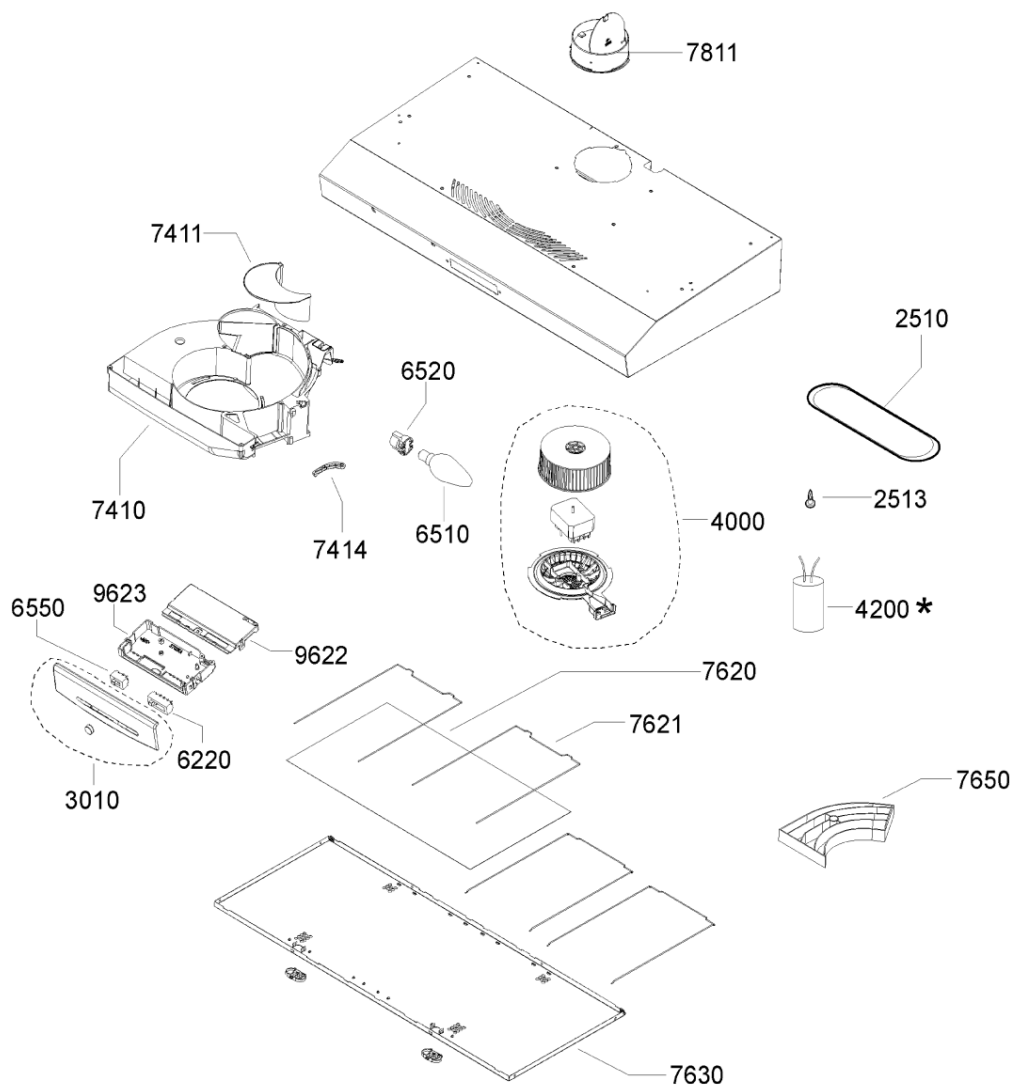

**857840401010**

**KitchenAid**

Whirlpool

Hotpoint

**Bauknecht**

**i** **INDESIT**

WHR84457

Tavole

781 1	481253029274 (C00332432)	1 x C00095227 (482000028073)	flangia d125mm
962 2	481246228525 (C00330506)	1 x C00095240 (488000095240)	coperchio scatola comp.elettrici
962 3	481246228526 (C00330507)	1 x C00095239 (488000095239)	scatola interruttori
999	C00718925		caratt. tecniche whp
999	C00718926		schema cablaggio whp
999	C00718927		schizzo quotato whp