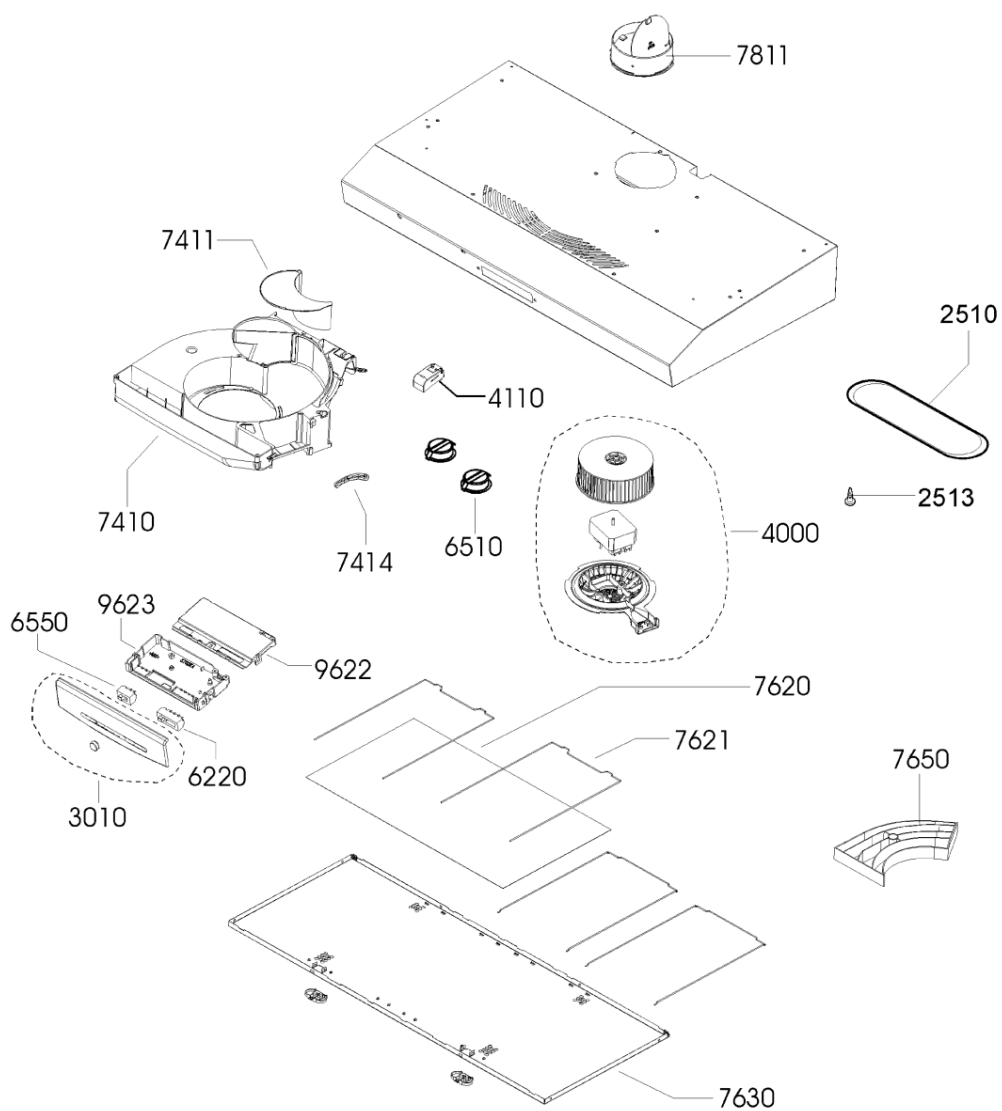

Whirlpool

Sigla Modello:

AKR 405 WH COOKERHOODS WP
AKR 405 WH

Codice commerciale:

857840501000
857840501000

KitchenAid

Whirlpool

Hotpoint

Bauknecht

i **INDESIT**

WHR92571

Tavole

A1545

WHR92571

Lista

Ricambi

Rif.	Cod.Ricam	Dal S/N	Al S/N	Sostituto	Descrizione	Notizia	Codice
251 0	481246678422 (C00330976)			1 x 482000008706 (C00333824)	plafoniera (coprilampada)		
251 3	481949268622 (C00316817)				clip fissaggio		
301 0	481231048206 (C00373653)				mascherina assieme		
400 0	481231048228 (C00328467)				motore completo		
411 0	481214288007 (C00621698)				trasformatore		
622 0	481927618053 (C00311953)				interruttore motore		
651 0	481913448538 (C00311730)				lampada alogena assieme		
655 0	481927618054 (C00312233)			1 x C00135642 (482000029294)	interruttore luce		
741 0	481244269308 (C00331070)			1 x C00098266 (482000061668)	convogliatore		
741 1	481244138006 (C00331031)				deflettore		
741 4	481222708011 (C00327091)				deflettore manopola		
762 0	481248058321 (C00373563)			1 x C00098425 (482000028281)	filtro grassi		
762 1	481248058319 (C00340992)			1 x C00098426 (488000098426)	molla fissaggio filtro grassi		
763 0	481248058316 (C00320151)				griglia		
763 2	481953538139 (C00315136)				chiusura a gancio		
765 0	481248048134 (C00345792)			1 x 484000008582 (C00379991)	filtro carbone		

781 1	481253029274 (C00332432)	1 x C00095227 (482000028073)	flangia d125mm
962 2	481246228525 (C00330506)	1 x C00095240 (488000095240)	coperchio scatola comp.elettrici
962 3	481246228526 (C00330507)	1 x C00095239 (488000095239)	scatola interruttori
999	C00737367		schema cablaggio whp
999	C00737366		caratt. tecniche whp
999	C00737368		schizzo quotato whp