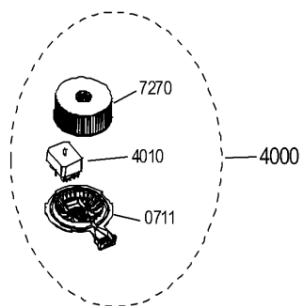

# Whirlpool

Sigla Modello:

**AKR 409 IX**

**AKR 409 IX**

Codice commerciale:

**857840901020**

**857840901020**

**KitchenAid**

Whirlpool

Hotpoint

**Bauknecht**

**i** INDESIT

WHR65447

Tavole

\* Accessory

1759