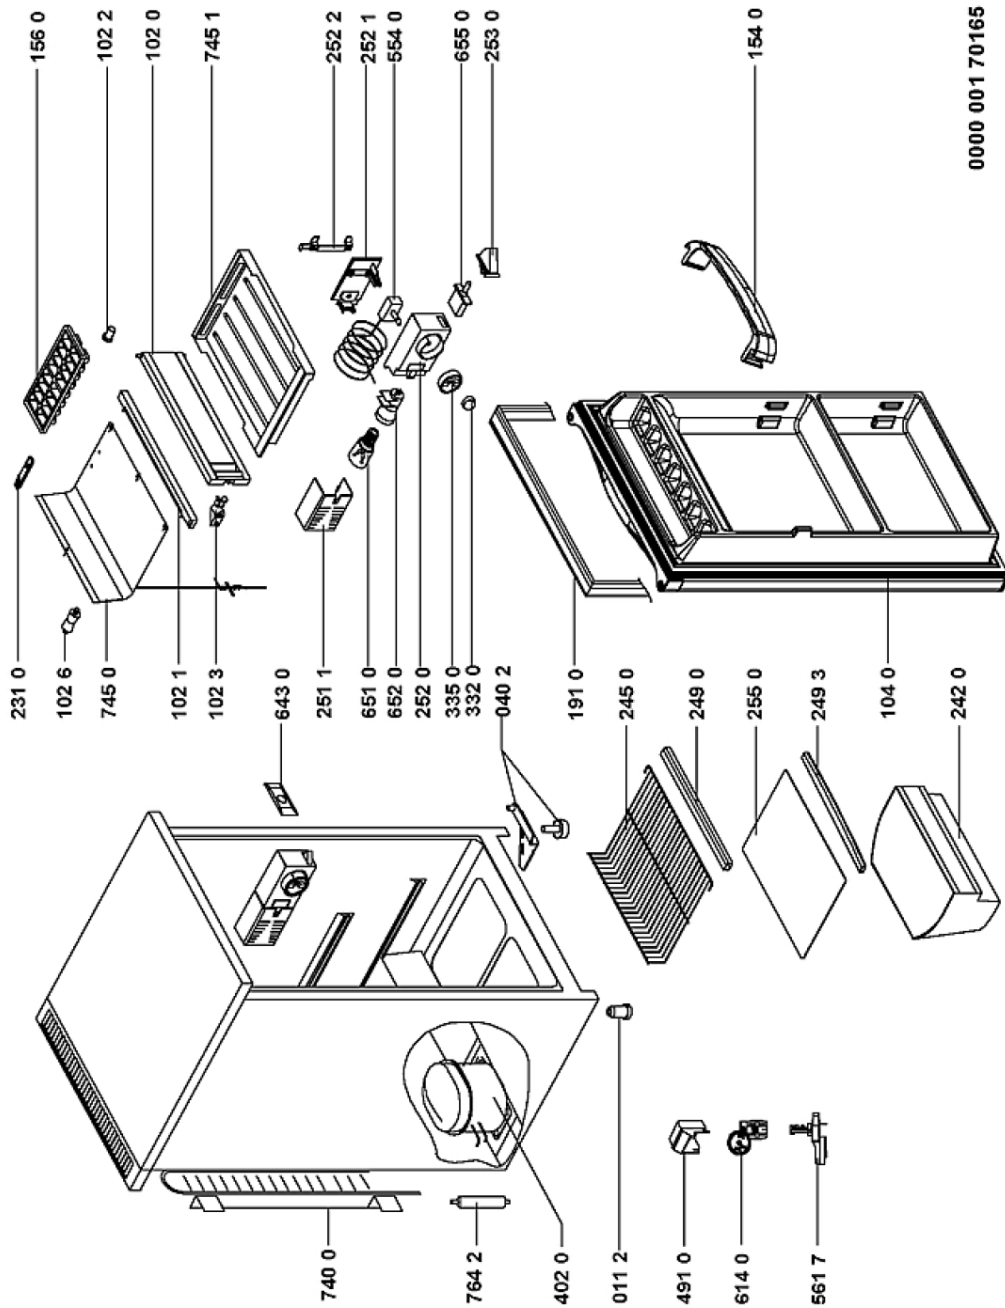

Bauknecht

i **INDESIT**

WHR71421

Tavole

0000 001 70165

WHR71421

Lista

Ricambi

Rif.	Cod.Ricam	Dal S/N	Al S/N	Sostituto	Descrizione	Notizia	Codice
011 2	481946278423 (C00333092)				pedino fisso		
040 2	481941719663 (C00332999)				cerniera infer. +pedino reg.		
102 0	481944278191 (C00574618)				sportello evap. fume'		
102 1	481246068552 (C00498351)				supporto		
102 2	481946258068 (C00492428)				bussola evaporatore		
102 3	481240478528 (C00491567)				supporto		
102 6	481953578448 (C00492699)				distanziale evaporatore		
104 0	481241618757 (C00497734)				porta frigo		
154 0	481241848591 (C00318876)				portabottiglie		
156 0	481941848116 (C00333002)			1 x 481941878977 (C00287849)	bacinella ghiaccio		
191 0	481946818386 (C00333161)				guarniz.magnet.		
231 0	481240488035 (C00374103)				fissaggio bulbo term.		
242 0	481241828457 (C00384676)				cassetto verdura		
245 0	481945819958 (C00374298)				griglia a elle		
249 0	481246079061 (C00485921)				profilo griglia		
249 3	481246079062 (C00330400)				profilo piano portante		