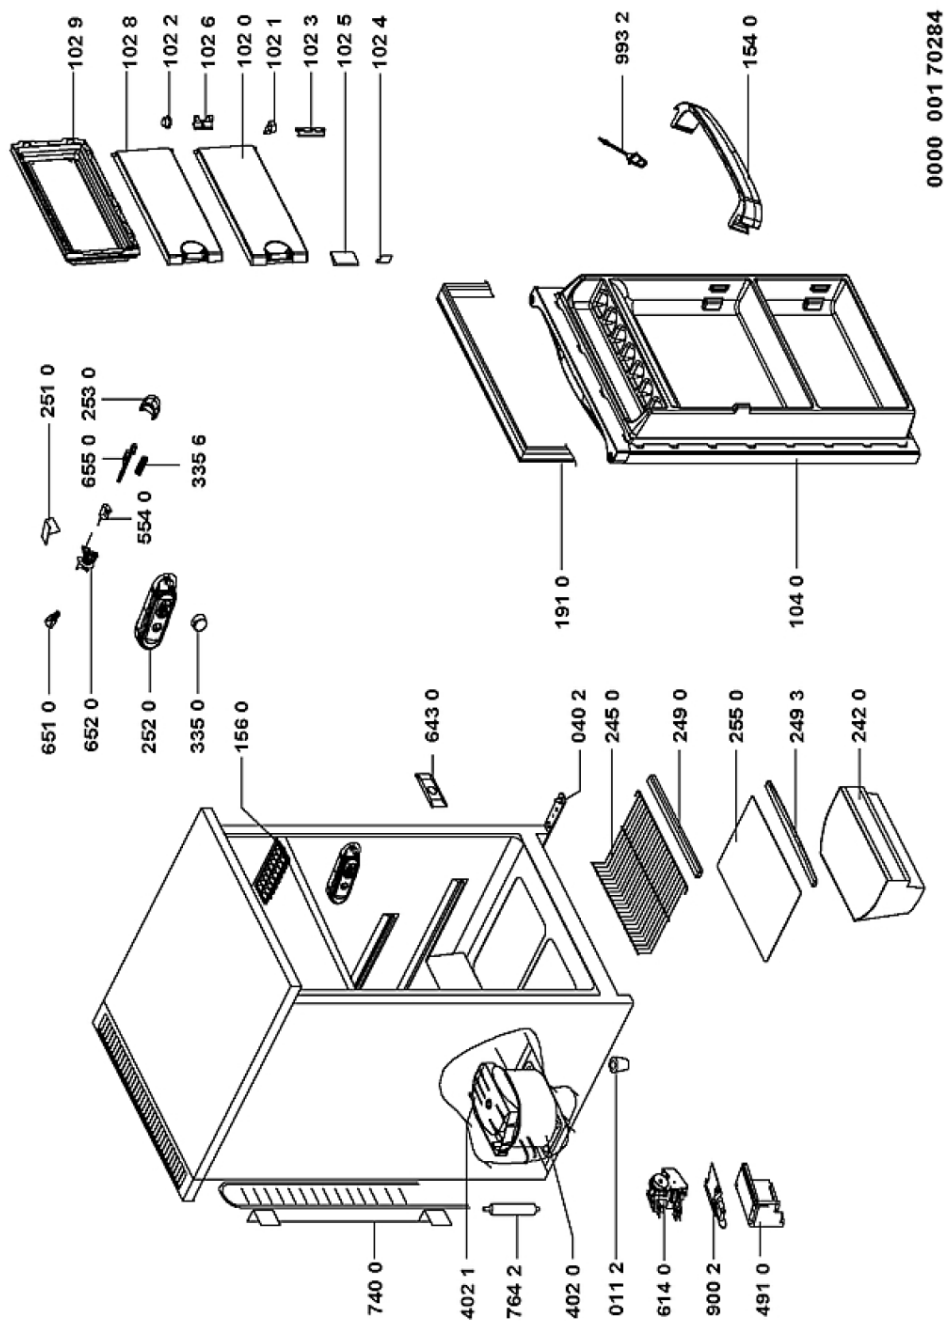

Whirlpool

Hotpoint

**Bauknecht**

**i** INDESIT

WHR77340

Tavole

0000 001 70284

WHR77340

Lista

Ricambi

Rif.	Cod.Ricam	Dal S/N	Al S/N	Sostituto	Descrizione	Notizia	Codice
011 2	481946278423 (C00333092)				pedino fisso		
040 2	481941719663 (C00332999)				cerniera infer. +pedino reg.		
102 0	481244069213 (C00328281)			1 x 481246668829 (C00319827)	portello evapo.		
102 1	481240478335 (C00319551)				cerniera porta evaporatore		
102 2	481946698901 (C00318944)				bussola portina evap		
102 3	481249298033 (C00345852)				molla		
102 4	481246699028 (C00331560)				aggancio portina evap.		
102 5	481249878546 (C00345859)				maniglia portina evap.		
102 6	481242938038 (C00327930)				molla portina		
102 8	481246668684 (C00330919)			1 x 481246668829 (C00319827)	pannello isol.		
102 9	481244029411 (C00328124)			1 x 481246668829 (C00319827)	controporta		
104 0	481241618757 (C00497734)				porta frigo		
154 0	481241848591 (C00318876)				portabottiglie		
156 0	481941848116 (C00333002)			1 x 481941878977 (C00287849)	bacinella ghiaccio		
191 0	481946818386 (C00333161)				guarniz.magnet.		
242 0	481241848542 (C00497839)			1 x 481241848593 (C00497841)	cassetto		