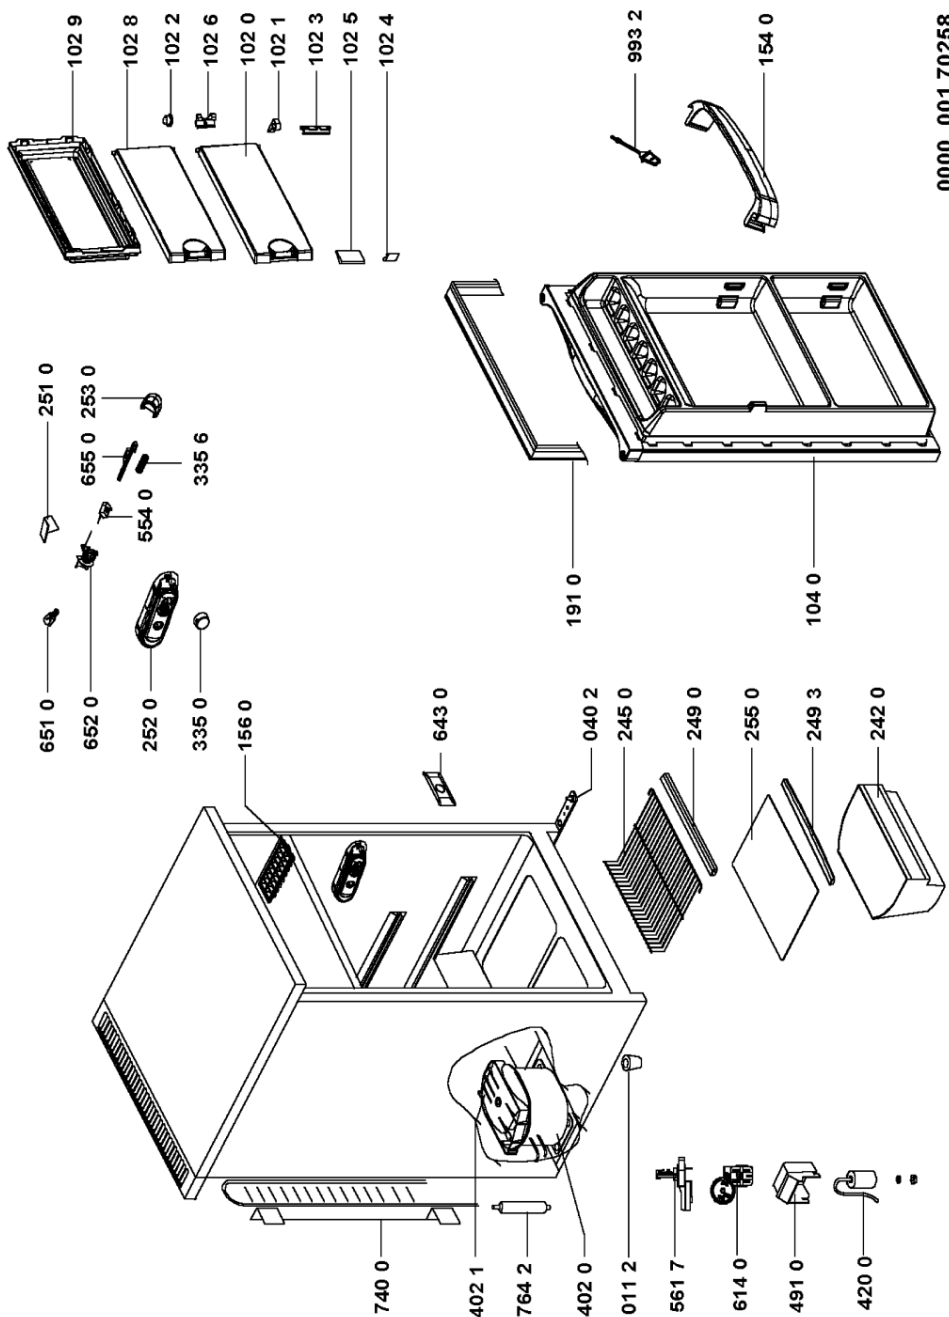

Whirlpool

Sigla Modello:

ARC 0180 REFRIGERATORS WP
ARC 0180

Codice commerciale:

850101801000
850101801000

KitchenAid

Whirlpool

Hotpoint

Bauknecht

i INDESIT

WHR77436

Tavole

WHR77436

Lista

Ricambi

Rif.	Cod.Ricam	Dal S/N	Al S/N	Sostituto	Descrizione	Notizia	Codice
011 2	481946278423 (C00333092)				pedino fisso		
040 2	481941719663 (C00332999)				cerniera infer. +pedino reg.		
102 0	481244069213 (C00328281)			1 x 481246668829 (C00319827)	portello evapo.		
102 1	481240478335 (C00319551)				cerniera porta evaporatore		
102 2	481946698901 (C00318944)				bussola portina evap		
102 3	481249298033 (C00345852)				molla		
102 4	481246699028 (C00331560)				aggancio portina evap.		
102 5	481249878546 (C00345859)				maniglia portina evap.		
102 6	481242938038 (C00327930)				molla portina		
102 8	481246668684 (C00330919)			1 x 481246668829 (C00319827)	pannello isol.		
102 9	481244029411 (C00328124)			1 x 481246668829 (C00319827)	controporta		
104 0	481241618757 (C00497734)				porta frigo		
154 0	481241848591 (C00318876)				portabottiglie		
156 0	481941848116 (C00333002)			1 x 481941878977 (C00287849)	bacinella ghiaccio		
191 0	481946818386 (C00333161)				guarniz.magnet.		
242 0	481241848542 (C00497839)			1 x 481241848593 (C00497841)	cassetto		