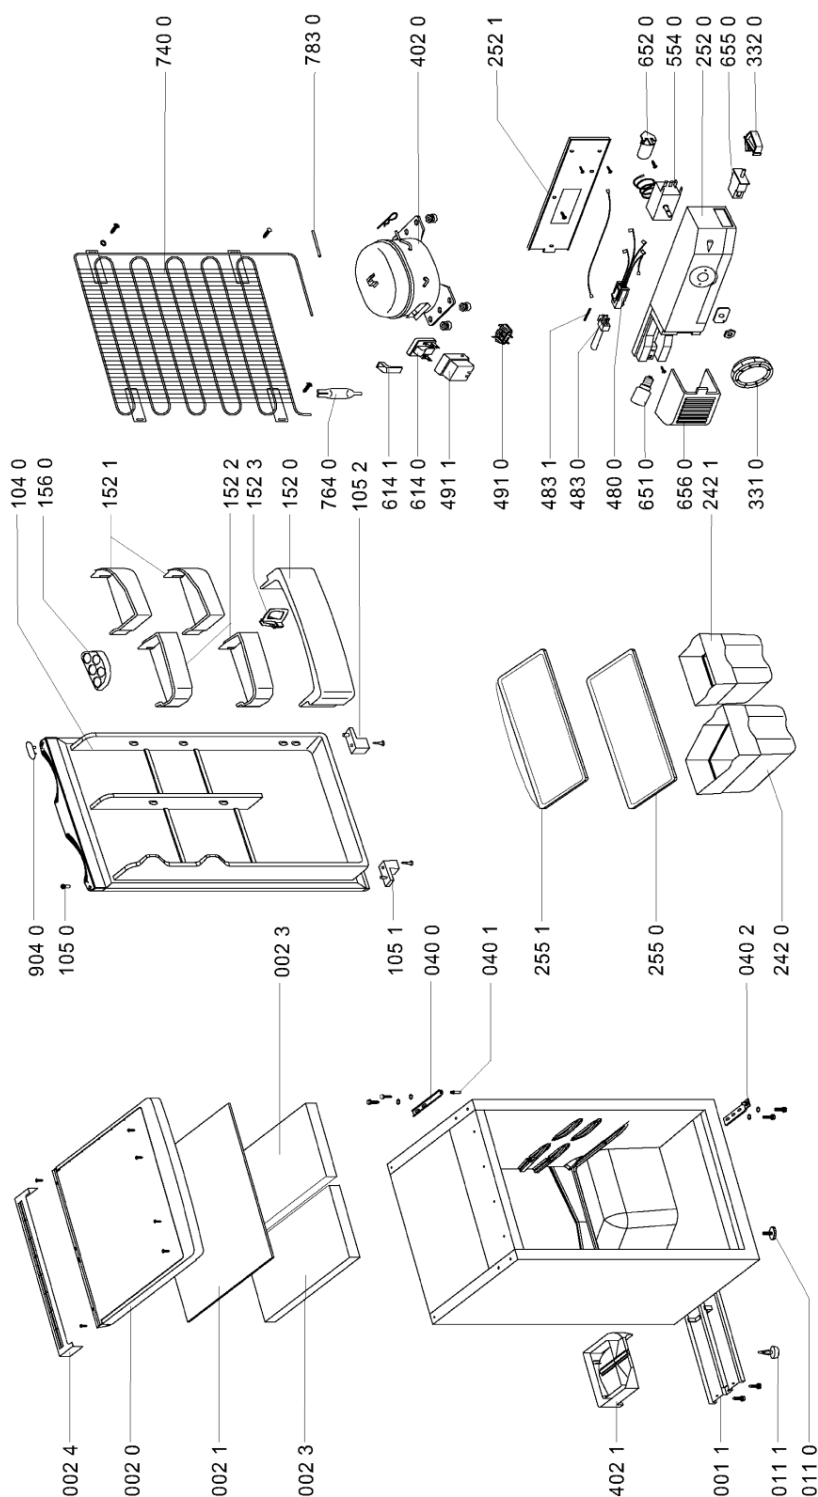

# Whirlpool

Sigla Modello:

**ARC 0450      TABLE TOP      WP**  
**ARC 0450**

Codice commerciale:

**850104501000**  
**850104501000**

**KitchenAid**

Whirlpool

Hotpoint

**Bauknecht**

**i** **INDESIT**

WHR17153

Tavole

4619 524 51031

WHR17153

Lista

Ricambi

Rif.	Cod.Ricam	Dal S/N	Al S/N	Sostituto	Descrizione	Notizia	Codice
001 1	481246699015 (C00342258)			1 x 481246428052 (C00342256)	traversa compressore		
002 0	481244098198 (C00335640)			1 x 481244098248 (C00498027)	table top		
002 1	481240448857 (C00497595)			1 x 481240448915 (C00335874)	supporto		
002 3	481240448858 (C00497596)				distanziale		
002 4	481244098149 (C00344605)			1 x 481244098254 (C00498028)	air grid		
011 0	481246218263 (C00330455)				piedino regolabile		
011 1	481246218254 (C00330452)				piedino		
040 0	481241719125 (C00316870)			1 x 481241719395 (C00339758)	cerniera super.		
040 1	481222608004 (C00327075)			1 x 481222608042 (C00327085)	perno cerniera		
040 2	481241719115 (C00329708)			1 x 481241719432 (C00329754)	cerniera,infer.		
104 0	481241618734 (C00341297)			1 x 481241619438 (C00374094)	door,refriger.		
105 0	481253288034 (C00332691)				bussola		
105 1	481253288033 (C00332690)			1 x 481253288076 (C00311490)	inserto inf. dx porta		
105 2	481253288048 (C00332695)			1 x 481253288077 (C00313005)	guaina		
152 0	481241828647 (C00336383)				ripiano		
152 1	481241828644 (C00336389)				ripiano		