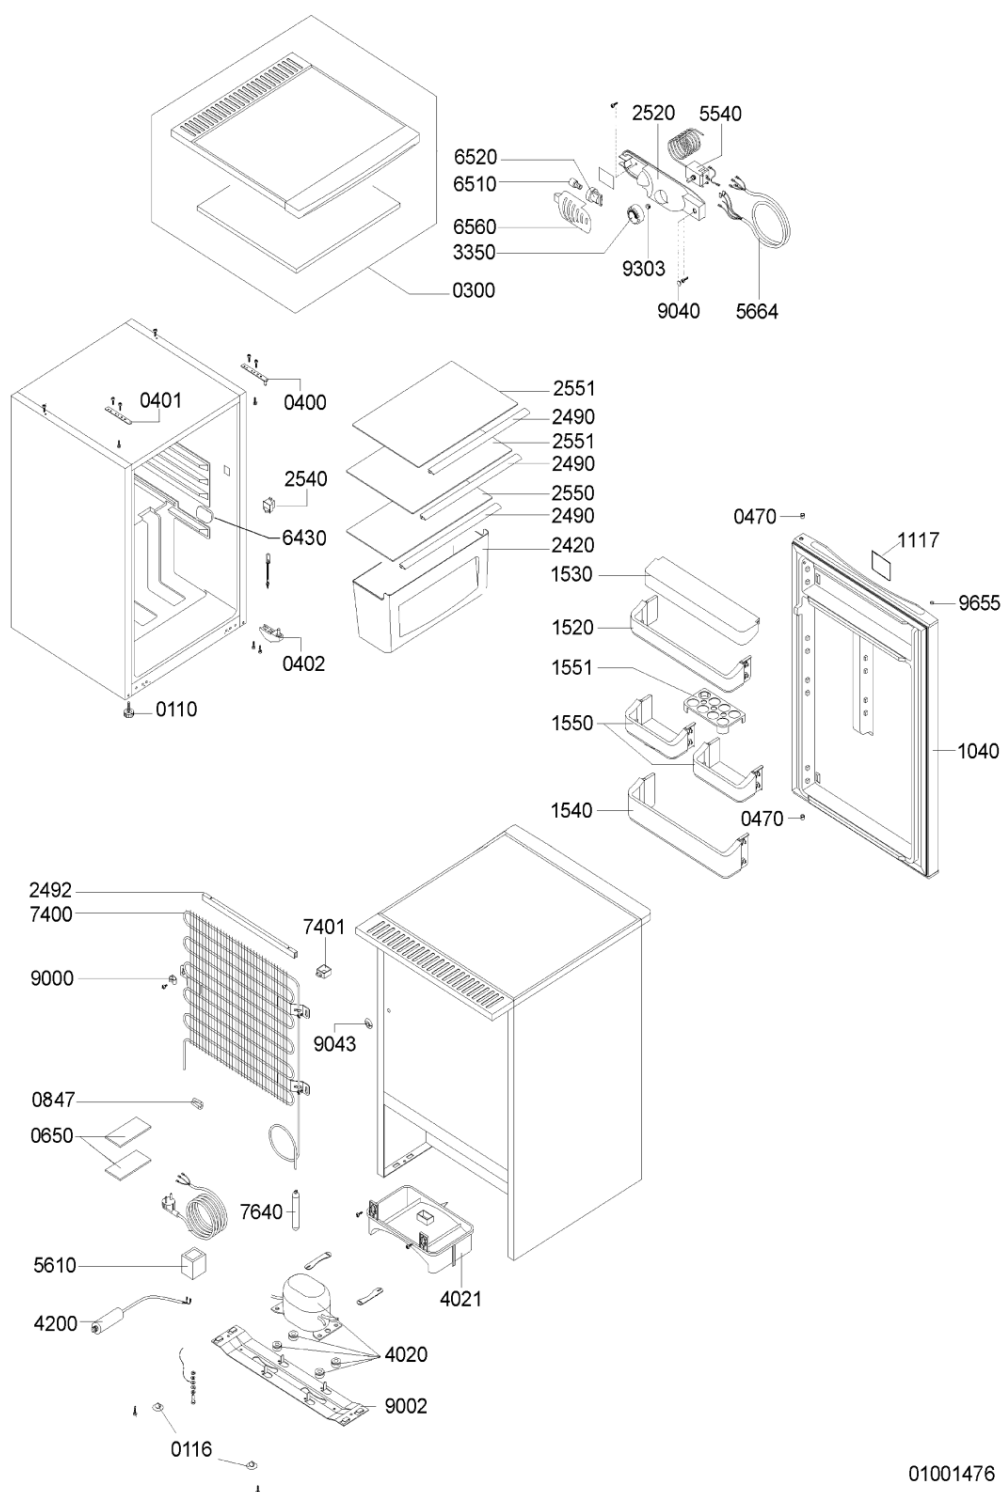

Whirlpool

Hotpoint

**Bauknecht**

**i** INDESIT

LA PRESENTE DOCUMENTAZIONE SI RIVOLGE SOLO A TECNICI QUALIFICATI CHE SONO A CONOSCENZA DELLE RISPETTIVE NORME DI SICUREZZA. SOGGETTA A MODIFICHE

WHR00084

Tavole

01001476

WHR00084

Lista

Ricambi

Rif.	Cod.Ricam	Dal S/N	Al S/N	Sostituto	Descrizione	Notizia	Codice
011 0	481246218273 (C00330456)			1 x C00299751 (488000299751)	piedino		
011 6	481246218276 (C00330457)				piedino		
030 0	481244011227 (C00327992)				table top		
040 0	481241719313 (C00329732)				cerniera super. destra		
040 1	481241719314 (C00329733)				cerniera super. sinistra		
040 2	481241719315 (C00329734)			1 x 481241719328 (C00316892)	cerniera infer.		
047 0	481244688154 (C00312732)			1 x 482000019488 (C00382481)	bussola		
065 0	481246348012 (C00330785)				gommino		
084 7	481246368025 (C00330791)				risonatore		
104 0	481241619687 (C00329674)				porta frigo.		
111 7	C00311716			1 x C00312872 (481010465600)	nameplate whirlpool		
152 0	481241828795 (C00327695)			1 x 481241848774 (C00489083)	sportel.formagg		
153 0	481241818527 (C00329837)			1 x 481241828791 (C00513142)	coperch.crisper		
154 0	481241828796 (C00327696)			1 x C00383258 (488000383258)	portabottiglie		
155 0	481241828797 (C00327697)			1 x 481241848777 (C00491691)	portauova		
155 1	C00327698 (488000327698)			1 x 482000098237 (C00519045)	egg trim		