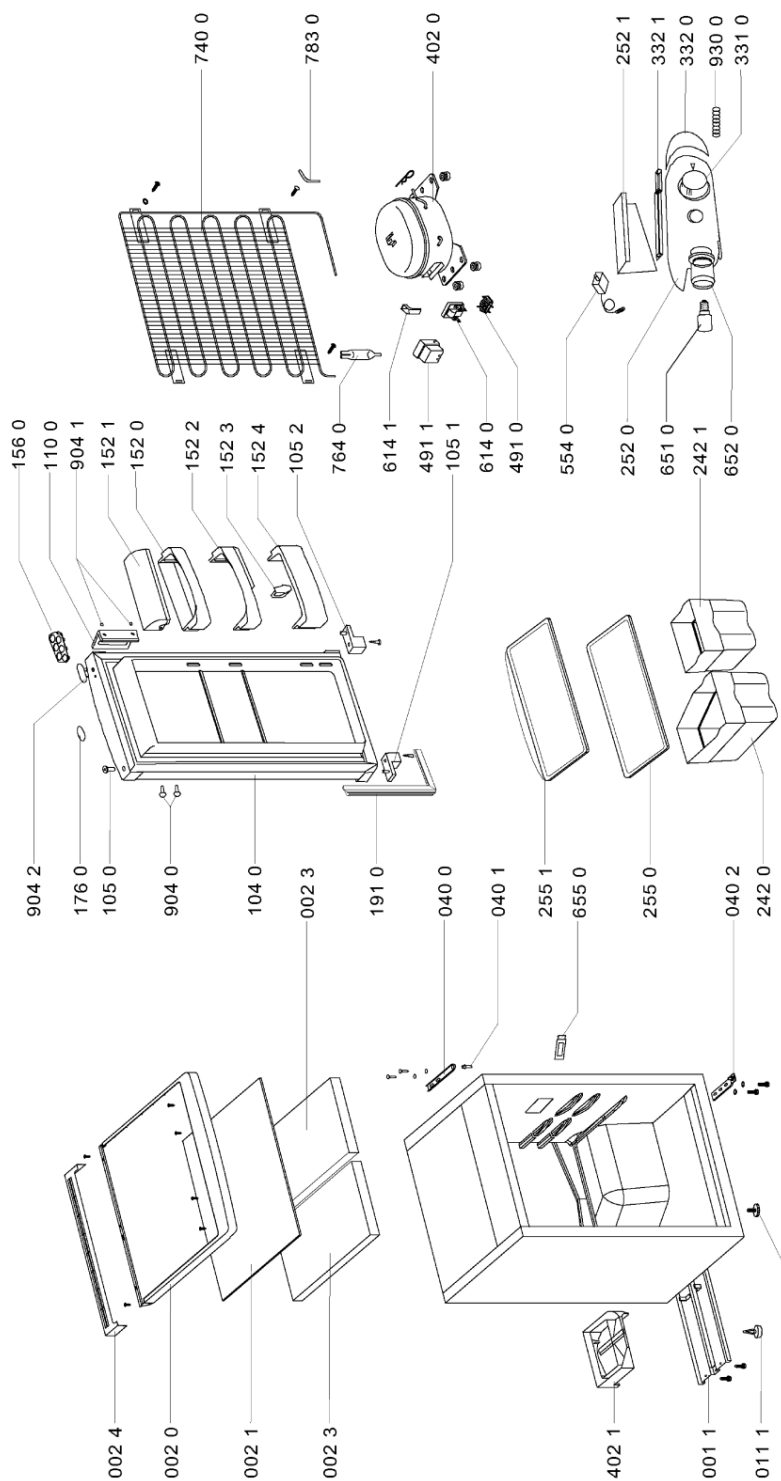

Whirlpool

Sigla Modello:

ARC 0460 REFIGERATOR WP
ARC 0460

Codice commerciale:

850104616000
850104616000

KitchenAid

Whirlpool

Hotpoint

Bauknecht

i **INDESIT**

WHR38795

Tavole

4619 524 51791

WHR38795

Lista

Ricambi

| Rif. | Cod.Ricam | Dal S/N | Al S/N | Sostituto | Descrizione | Notizia | Codice |
|-------|-----------------------------|---------|--------|------------------------------------|-----------------------|---------|--------|
| 001 1 | 481246699015 (C00342258) | | | 1 x 481246428052 (C00342256) | traversa compressore | | |
| 002 0 | 481244098262 (C00485164) | | | | cornice t.top | | |
| 002 1 | 481240448915 (C00335874) | | | | supporto | | |
| 002 3 | 481240448939 (C00336227) | | | | distanziale | | |
| 002 4 | 481244098254 (C00498028) | | | | griglia aria | | |
| 011 0 | 481246218263 (C00330455) | | | | piedino regolabile | | |
| 011 1 | 481246218254 (C00330452) | | | | piedino | | |
| 040 0 | 481241719125 (C00316870) | | | 1 x 481241719395 (C00339758) | cerniera super. | | |
| 040 1 | 481222608004 (C00327075) | | | 1 x 481222608042 (C00327085) | perno cerniera | | |
| 040 2 | 481241719115 (C00329708) | | | 1 x 481241719432 (C00329754) | cerniera,infer. | | |
| 104 0 | 481241619612 (C00574426) | | | | porta frigo. | | |
| 105 0 | 481253288064 (C00314960) | | | 1 x 481010628165 (C00314049) | bussola bianco gw | | |
| 105 1 | 481253288062 (C00320223) | | | 1 x 481253288076 (C00311490) | inserto inf. dx porta | | |
| 105 2 | 481253288063 (C00320225) | | | 1 x 481253288077 (C00313005) | inserto inf. sx | | |
| 110 0 | 481249818347 (C00313122) | | | | maniglia porta | | |
| 152 0 | 481241828431 (C00316998) | | | 1 x 480132102018 (C00315914) | sportel.formagg | | |