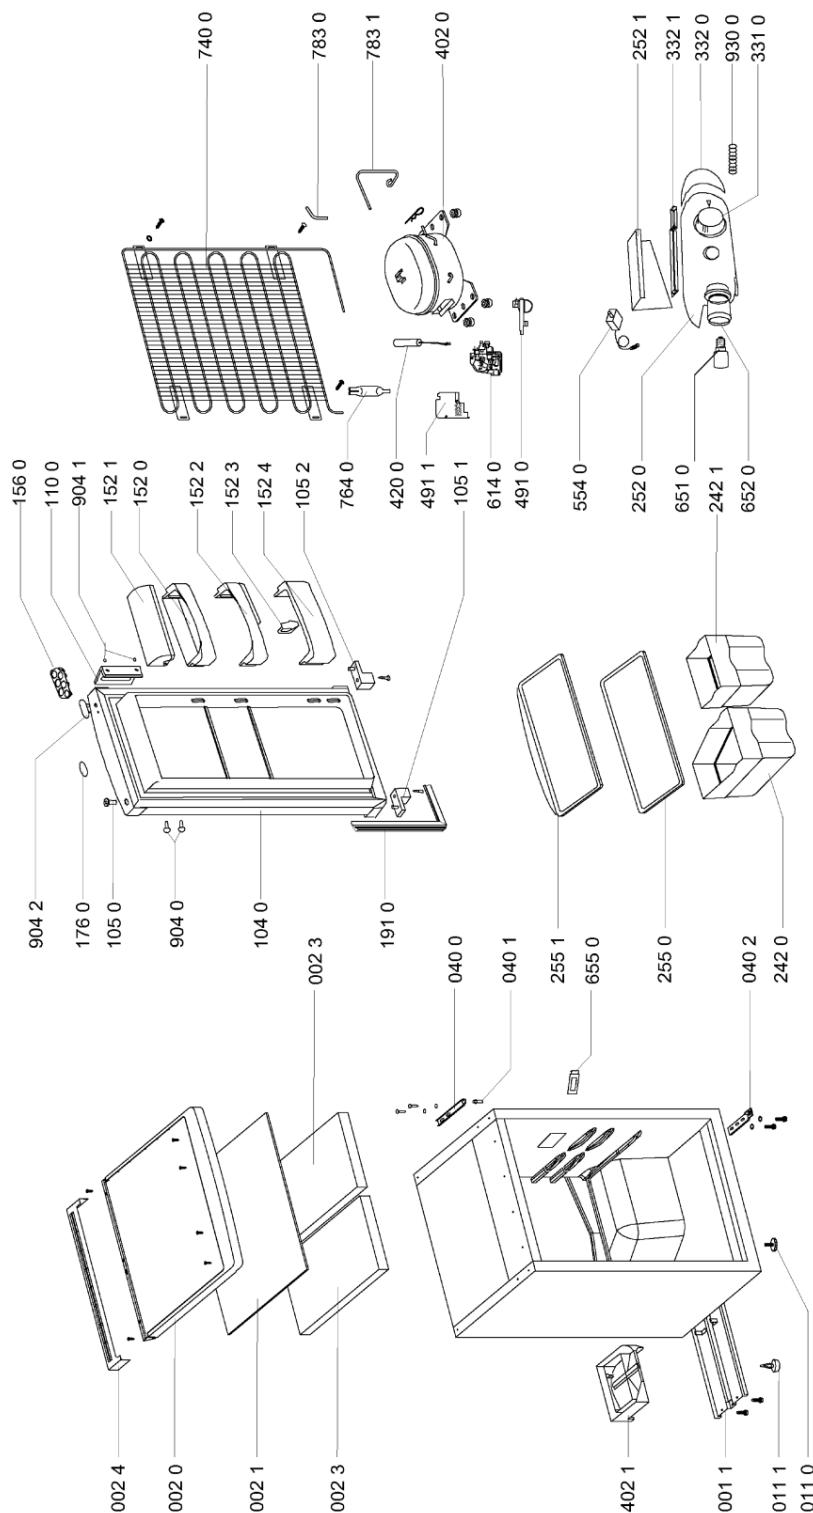

# Whirlpool

Sigla Modello:

**ARC 0470      TABLE TOP      WP**  
**ARC 0470**

Codice commerciale:

**850104701000**  
**850104701000**

**KitchenAid**

Whirlpool

Hotpoint

**Bauknecht**

**i** **INDESIT**

WHR42086

Tavole

4619 524 5167 1

WHR42086

Lista

Ricambi

Rif.	Cod.Ricam	Dal S/N	Al S/N	Sostituto	Descrizione	Notizia	Codice
001 1	481246699015 (C00342258)			1 x 481246428052 (C00342256)	traversa compressore		
002 0	481244098258 (C00574489)				cornice t.top		
002 1	481240448915 (C00335874)				supporto		
002 3	481240448939 (C00336227)				distanziale		
002 4	481244098254 (C00498028)				griglia aria		
011 0	481246218263 (C00330455)				piedino regolabile		
011 1	481246218254 (C00330452)				piedino		
040 0	481241719125 (C00316870)			1 x 481241719395 (C00339758)	cerniera super.		
040 1	481222608004 (C00327075)			1 x 481222608042 (C00327085)	perno cerniera		
040 2	481241719115 (C00329708)			1 x 481241719432 (C00329754)	cerniera,infer.		
104 0	481241619612 (C00574426)				porta frigo.		
105 0	481253288064 (C00314960)			1 x 481010628165 (C00314049)	bussola bianco gw		
105 1	481253288062 (C00320223)			1 x 481253288076 (C00311490)	inserto inf. dx porta		
105 2	481253288063 (C00320225)			1 x 481253288077 (C00313005)	inserto inf. sx		
110 0	481249818347 (C00313122)				maniglia porta		
152 0	481241828431 (C00316998)			1 x 480132102018 (C00315914)	sportel.formagg		