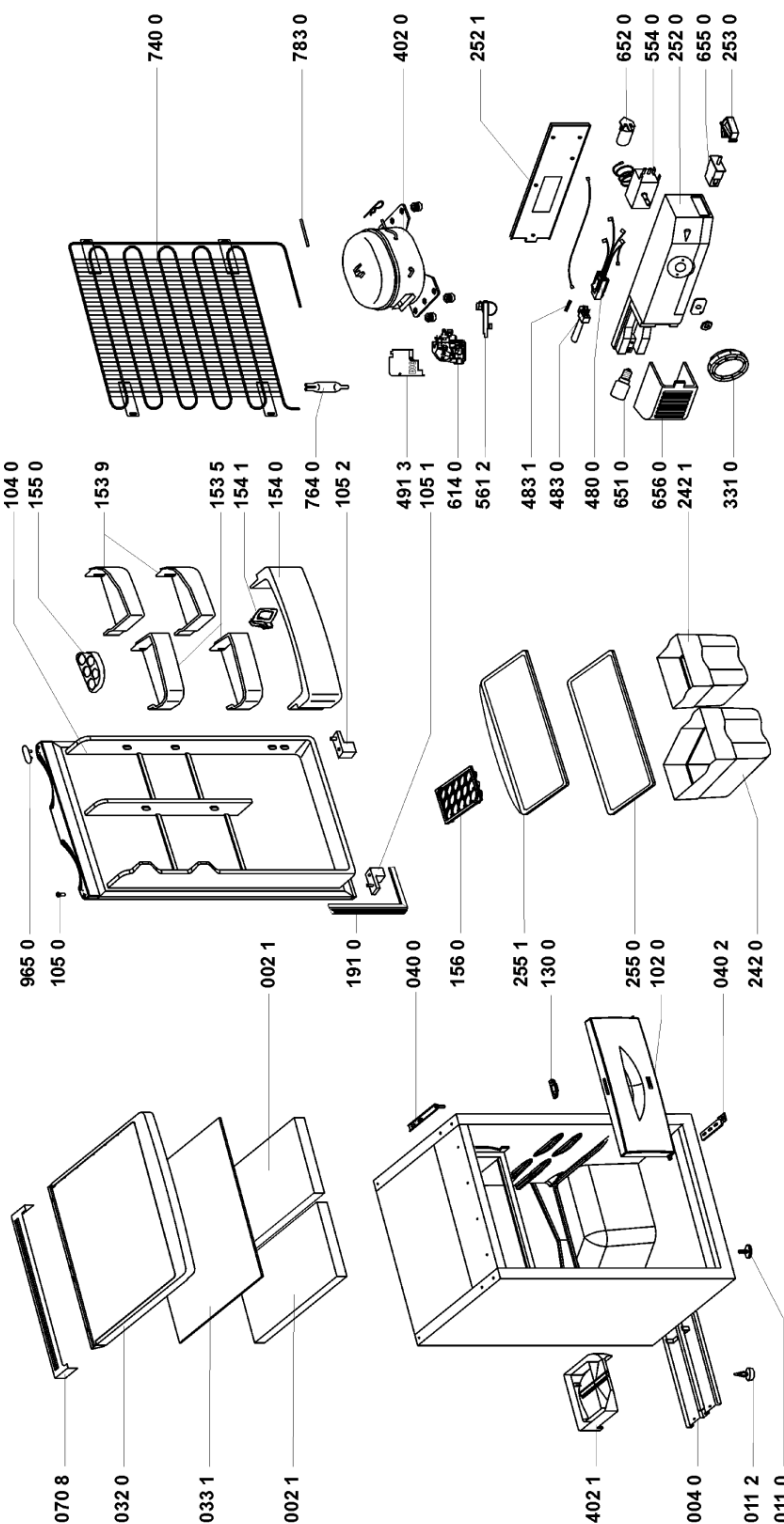

Whirlpool

Sigla Modello:

**ARC 0500 TABLE TOP WITH ICE BOX WP
ARC 0500**

Codice commerciale:

**850105015010
850105015010
F091971**

KitchenAid

Whirlpool

Hotpoint

Bauknecht

i INDESIT

WHR99016

Tavole

0000 001 54144

WHR99016

Lista

Ricambi

Rif.	Cod.Ricam	Dal S/N	Al S/N	Sostituto	Descrizione	Notizia	Codice
002 1	481240448939 (C00336227)				distanziale		
004 0	481246428052 (C00342256)				traversa compressore		
011 0	481246218263 (C00330455)				piedino regolabile		
011 2	481246218254 (C00330452)				piedino		
032 0	481244098248 (C00498027)				cornice table top		
033 1	481240448915 (C00335874)				supporto		
040 0	481241719395 (C00339758)				cerniera super.		
040 2	481241719432 (C00329754)				cerniera infer.		
070 8	481244098254 (C00498028)				griglia aria		
102 0	481241619467 (C00311406)			1 x 481241619514 (C00374091)	sportello evap.		
104 0	481241619443 (C00341395)				porta frigo.		
105 0	481253288064 (C00314960)			1 x 481010628165 (C00314049)	bussola bianco gw		
105 1	481253288076 (C00311490)				guida destra		
105 2	481253288077 (C00313005)				guida sinistra		
130 0	481241758389 (C00318097)				serratura agg.		
153 5	481241828645 (C00336390)			1 x 481241828522 (C00345021)	ripiano		