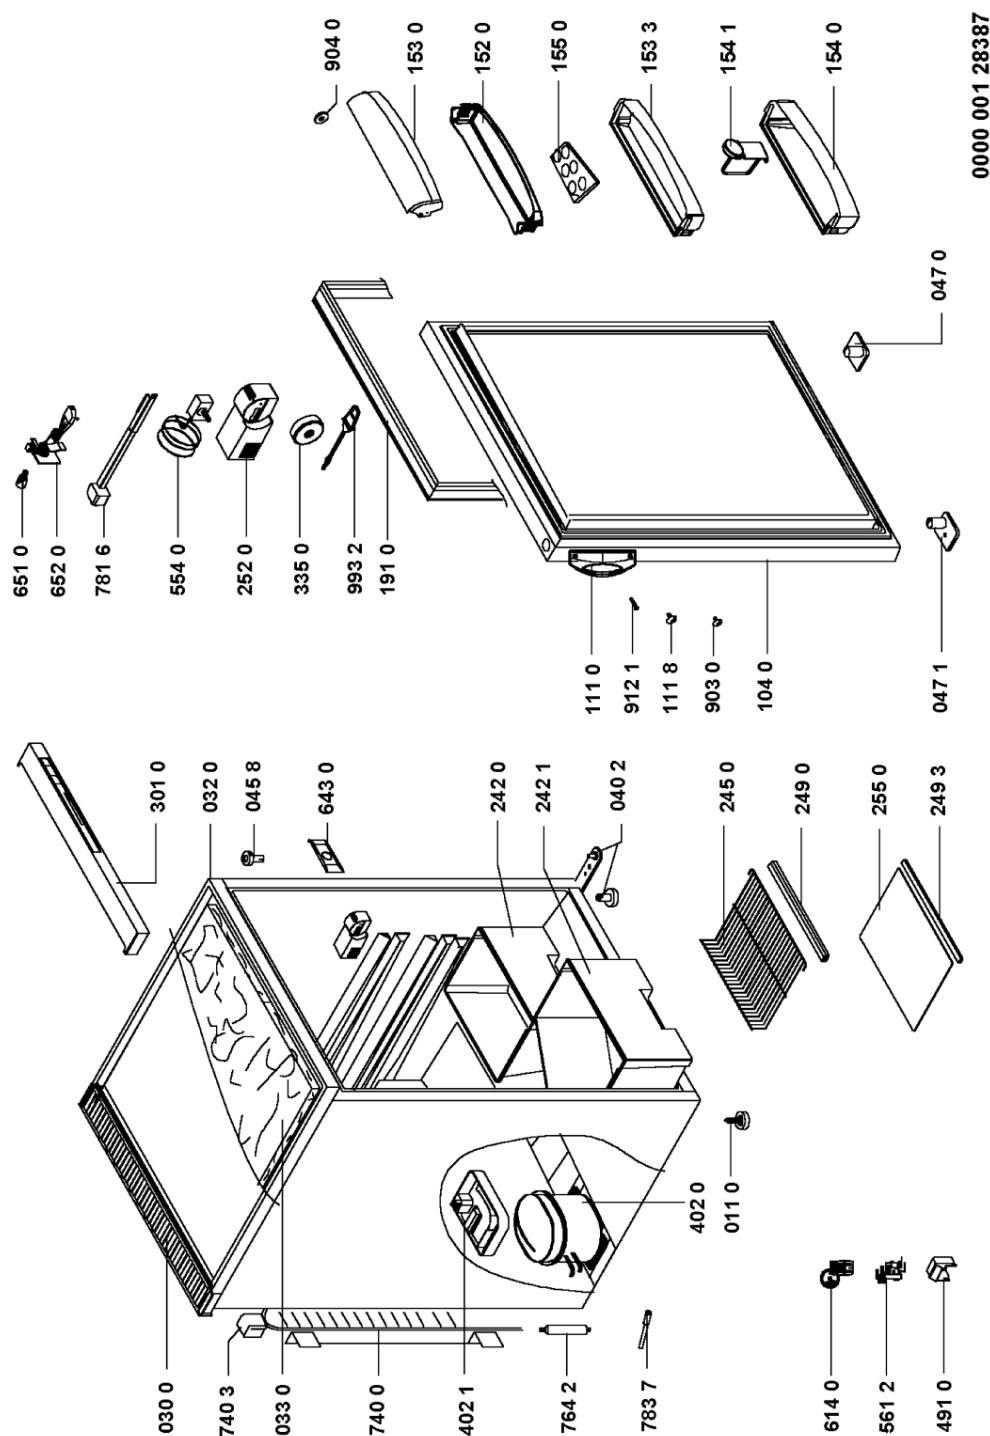

Whirlpool

Sigla Modello:

ARC 0610 REFRIGERATORS WP
ARC 0610

Codice commerciale:

850106101000
850106101000

KitchenAid

Whirlpool

Hotpoint

Bauknecht

i **INDESIT**

WHR61381

Tavole

0000 001 28387

WHR61381

Lista

Ricambi

Rif.	Cod.Ricam	Dal S/N	Al S/N	Sostituto	Descrizione	Notizia	Codice
011 0	481950018104 (C00340802)				piedino regolabile		
030 0	481244229031 (C00335654)				piano lavoro		
032 0	481246089077 (C00376605)				cornice t.top		
033 0	481246698941 (C00498485)				pannello isol. top		
040 2	481941719617 (C00339746)			1 x 481241719257 (C00379206)	cerniera,infer. + pied		
045 8	481953588066 (C00341440)				perno cerniera		
047 0	481952368855 (C00333266)				bussola inf. sx		
047 1	481953268854 (C00333328)				bussola inf. dx		
104 0	481241618837 (C00376594)				porta frigo.		
111 0	481249878547 (C00317054)				maniglia porta		
111 8	481246279866 (C00315436)				tappo maniglia foro cerniera		
152 0	481241828431 (C00316998)			1 x 480132102018 (C00315914)	sportel.formagg		
153 0	481241828432 (C00329920)			1 x 480132102016 (C00323606)	sportello		
153 3	481241828428 (C00329919)			1 x 481010807970 (C00381071)	sportel.formagg		
154 0	481241828429 (C00319164)			1 x 481241848957 (C00345013)	sportel.formagg		
154 1	481241828426 (C00315574)				separatore bottiglie		