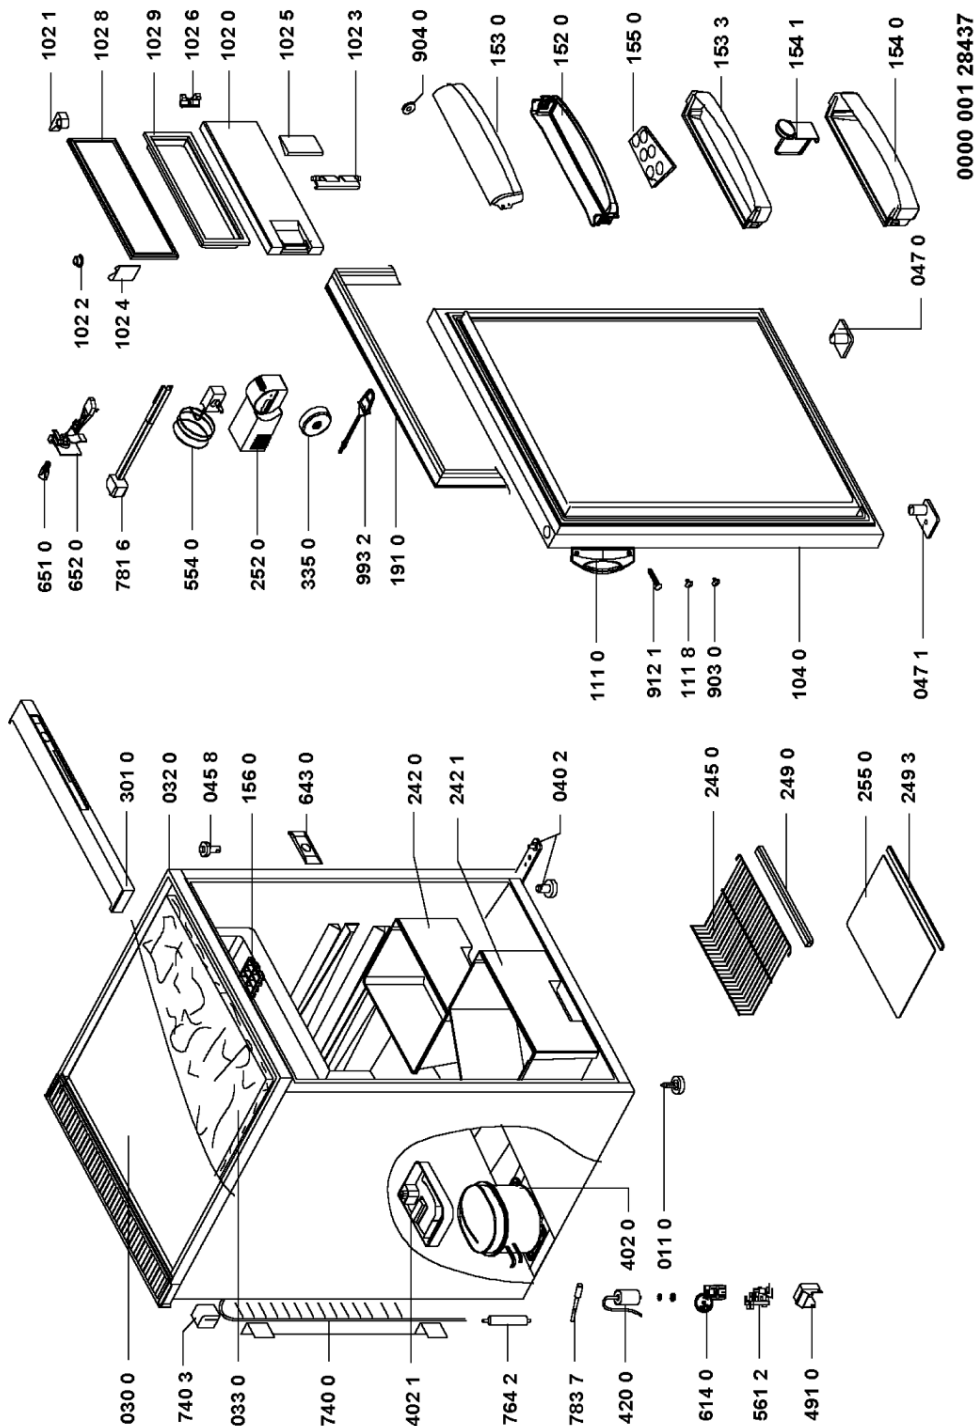

Bauknecht

i **INDESIT**

WHR62062

Tavole

WHR62062

Lista

Ricambi

Rif.	Cod.Ricam	Dal S/N	Al S/N	Sostituto	Descrizione	Notizia	Codice
011 0	481950018104 (C00340802)				pedino regolabile		
030 0	481244229031 (C00335654)				piano lavoro		
032 0	481246089077 (C00376605)				cornice t.top		
033 0	481246698941 (C00498485)				pannello isol. top		
040 2	481941719617 (C00339746)			1 x 481241719257 (C00379206)	cerniera,infer. + pied		
045 8	481953588066 (C00341440)				perno cerniera		
047 0	481952368855 (C00333266)				bussola inf. sx		
047 1	481953268854 (C00333328)				bussola inf. dx		
102 0	481244058292 (C00574475)				portina evapor.		
102 1	481240478335 (C00319551)				cerniera porta evaporatore		
102 2	481946698901 (C00318944)				bussola portina evap		
102 3	481249298033 (C00345852)				molla		
102 4	481246699028 (C00331560)				aggancio portina evap.		
102 5	481246228506 (C00319365)				portina evapor.		
102 6	481242938038 (C00327930)				molla portina		
102 8	481946669911 (C00376610)				guarnizione port. evap		