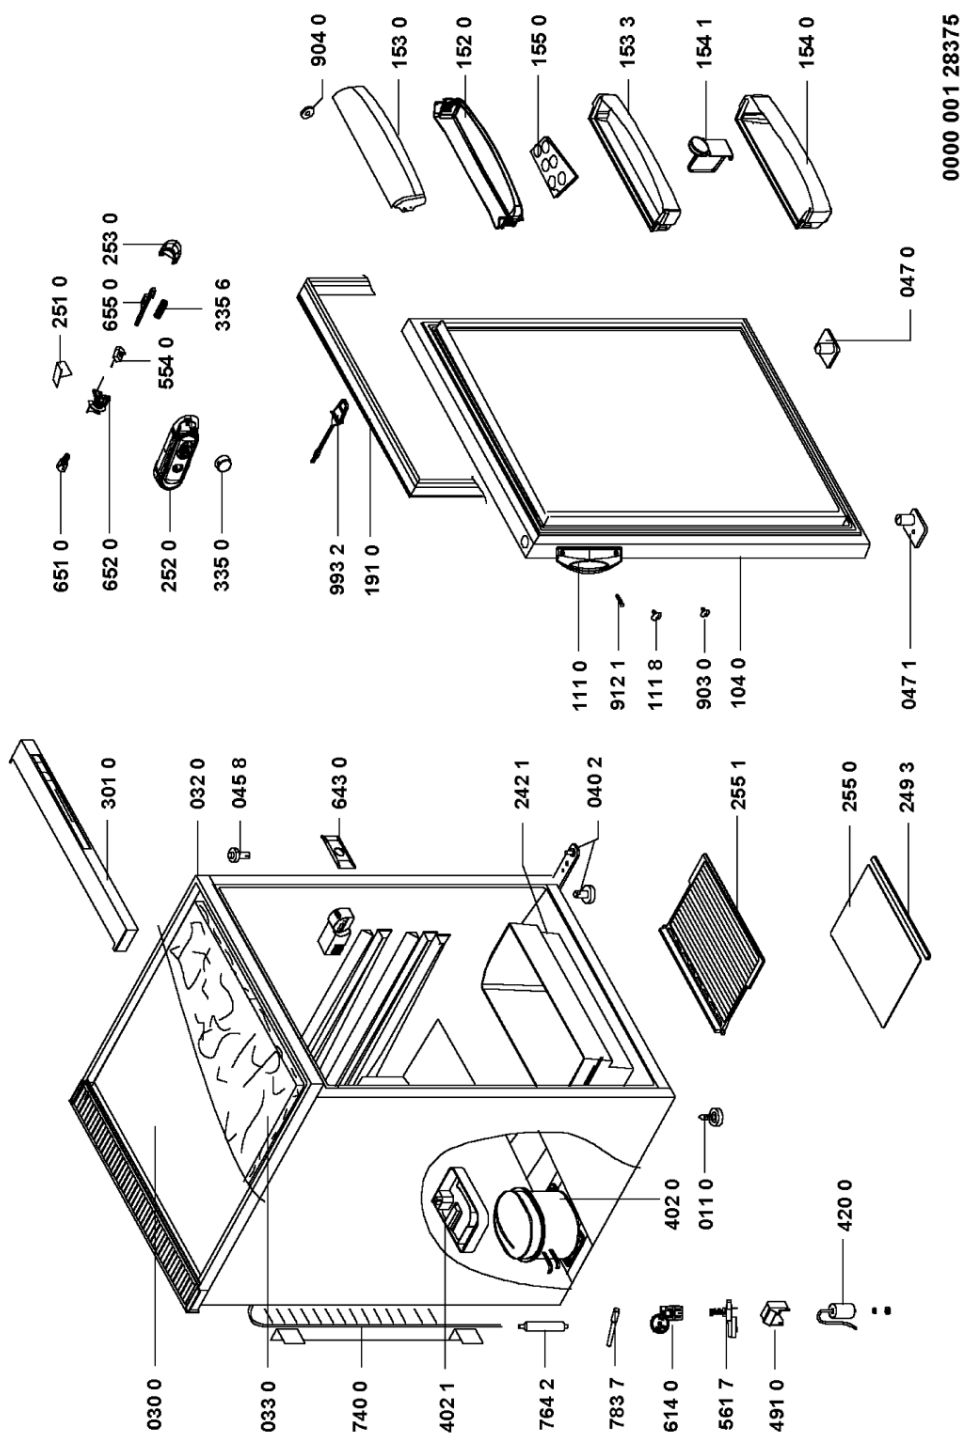

Hotpoint

Bauknecht

i INDESIT

LA PRESENTE DOCUMENTAZIONE SI RIVOLGE SOLO A TECNICI QUALIFICATI CHE SONO A CONOSCENZA DELLE RISPETTIVE NORME DI SICUREZZA. SOGGETTA A MODIFICHE

WHR104883

Tavole

0000 001 28375

WHR104883

Lista

Ricambi

Rif.	Cod.Ricam	Dal S/N	Al S/N	Sostituto	Descrizione	Notizia	Codice
011 0	481950018104 (C00340802)				piedino regolabile		
030 0	481244229031 (C00335654)				piano lavoro		
032 0	481246089077 (C00376605)				cornice t.top		
033 0	481246698941 (C00498485)				pannello isol. top		
040 2	481941719617 (C00339746)			1 x 481241719257 (C00379206)	cerniera,infer. + pied		
045 8	481953588066 (C00341440)				perno cerniera		
047 0	481952368855 (C00333266)				bussola inf. sx		
047 1	481953268854 (C00333328)				bussola inf. dx		
104 0	481241618838 (C00574367)				porta frigo.		
111 0	481249878547 (C00317054)				maniglia porta		
111 8	481246279866 (C00315436)				tappo maniglia foro cerniera		
152 0	481241828484 (C00574445)				sportel.formagg		
153 0	481241828485 (C00527858)				sportello		
153 3	481241828483 (C00329925)			1 x 480131100794 (C00323080)	mensola		
154 0	481241828482 (C00329924)			1 x 481010694496 (C00326238)	portabottiglie		
154 1	481241828426 (C00315574)				separatore bottiglie		