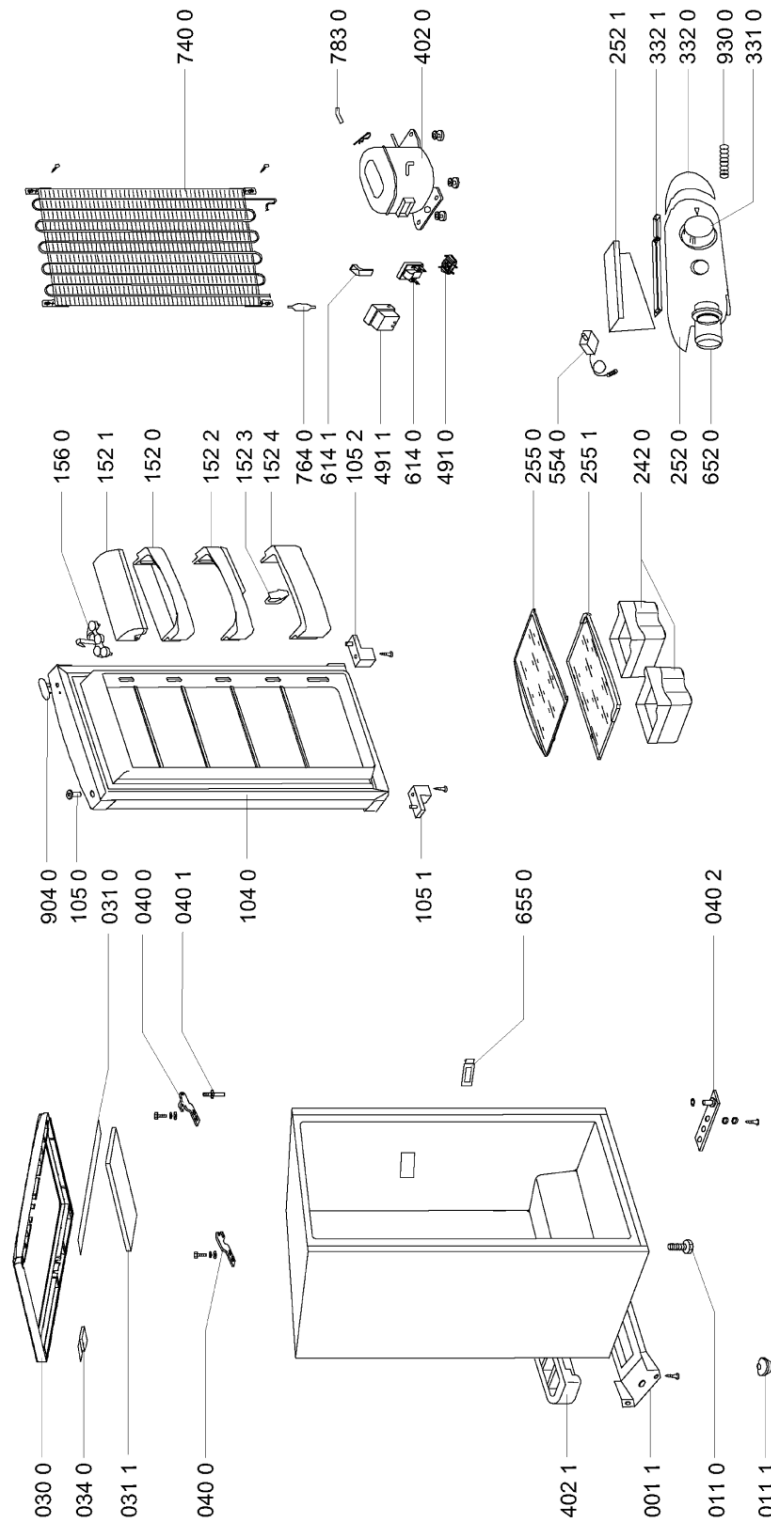

Whirlpool

Sigla Modello:

ARC 0820 TABLE TOP PK
ARC 0820

Codice commerciale:

850108201000
850108201000

KitchenAid

Whirlpool

Hotpoint

Bauknecht

i **INDESIT**

WHR66858

Tavole

4619 524 50151

WHR66858

Lista

Ricambi

Rif.	Cod.Ricam	Dal S/N	Al S/N	Sostituto	Descrizione	Notizia	Codice
001 1	481246418121 (C00330804)			1 x 481246418199 (C00330813)	traversa		
011 0	481246218263 (C00330455)				piedino regolabile		
011 1	481246218254 (C00330452)				piedino		
030 0	481244011091 (C00327979)				piano lavoro		
031 0	481246049473 (C00330279)				striscia copert		
031 1	481240418431 (C00328972)				supporto		
034 0	481240448855 (C00329046)				squadretta		
040 0	481241719147 (C00329710)			1 x 481241719412 (C00329745)	cerniera super.		
040 1	481222608004 (C00327075)			1 x 481222608042 (C00327085)	perno cerniera		
040 2	481241719115 (C00329708)			1 x 481241719432 (C00329754)	cerniera,infer.		
104 0	481241619228 (C00329658)			1 x C00329666	porta frigo.		
105 0	481253288034 (C00332691)			1 x 481241619485 (C00497759)	bussola		
105 1	481253288033 (C00332690)			1 x 481253288076 (C00311490)	inserto inf. dx porta		
105 2	481253288048 (C00332695)			1 x 481253288077 (C00313005)	guaina		
152 0	481941879724 (C00318075)			1 x 480131100531 (C00314966)	sportel.formagg sporte		