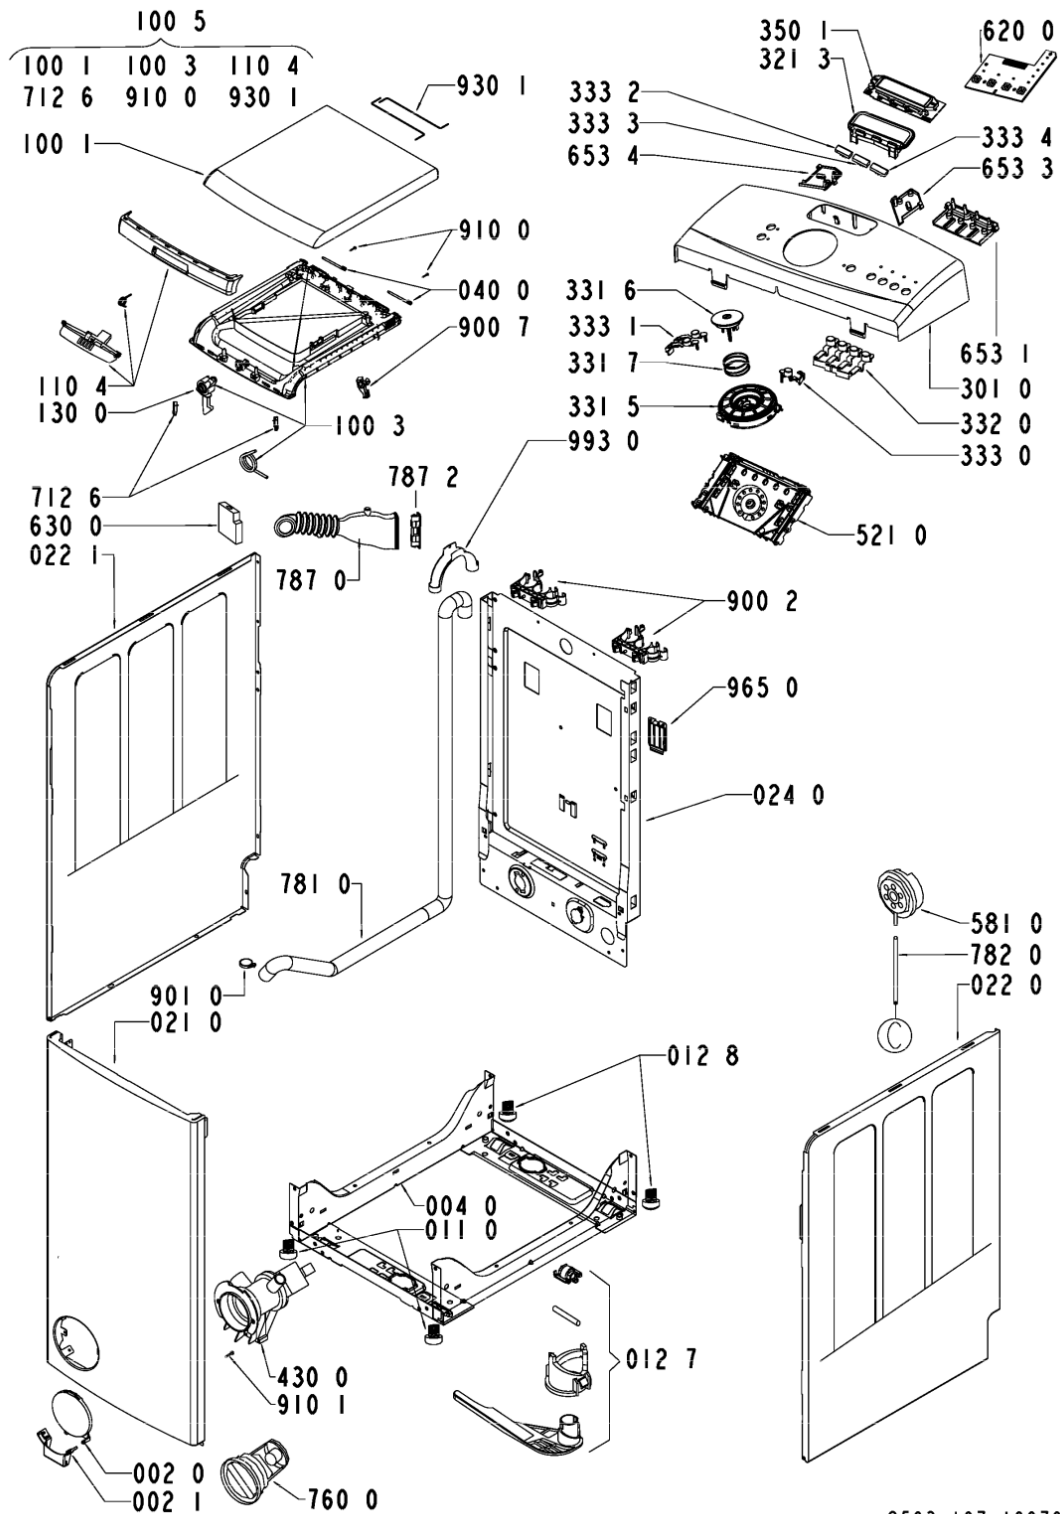

Whirlpool

Hotpoint

Bauknecht

i INDESIT

WHR59879

Tavole

8593 107 10070

WHR59879

086 2	481240118412 (C00314527)		blocchetto fiss.ammortizz.	
086 4	481252918045 (C00312814)	1 x 480110100803 (C00309396)	perno supporto ammortizzatore	
086 5	481252918052 (C00311472)	1 x 480110100803 (C00309396)	supporto ammortizzatore	
100 1	481244010745 (C00327952)		porta superiore esterna gw	
100 3	481244010746 (C00338365)	1 x 481244011824 (C00316122)	coperchio	
100 5	481244010747 (C00314482)		porta superiore completa gw	
110 4	481249818248 (C00315094)		maniglia gw	
130 0	481241719156 (C00316880)		gancio porta gw	
191 0	481246668749 (C00342115)	1 x 480110100143 (C00320915)	guarnizione convogliatore	
191 1	481249298012 (C00345877)		anello fiss. guarn. conv.	
191 2	481246688703 (C00316017)		guarnizione vasca/convogliatore	n4020j01
200 0	481241818619 (C00458631)		vasca lavaggio	
201 0	481244011664 (C00316539)	1 x C00731581 (488000731581)	fondello vasca	
220 0	481241818595 (C00381630)	1 x 480111102249 (C00316421)	cestello con maniglia	
221 1	481231018843 (C00320417)		kit maniglia cestello	
223 0	481941849713 (C00315124)	1 x 480110100104 (C00311877)	agitatore cestello	
223 1	481241848605 (C00327820)		ferma carico 54 mm con peso	
271 0	C00315247 (481235818206)		cinghia pv 1236 j4 el	
272 0	481252888111 (C00332382)		puleggia	