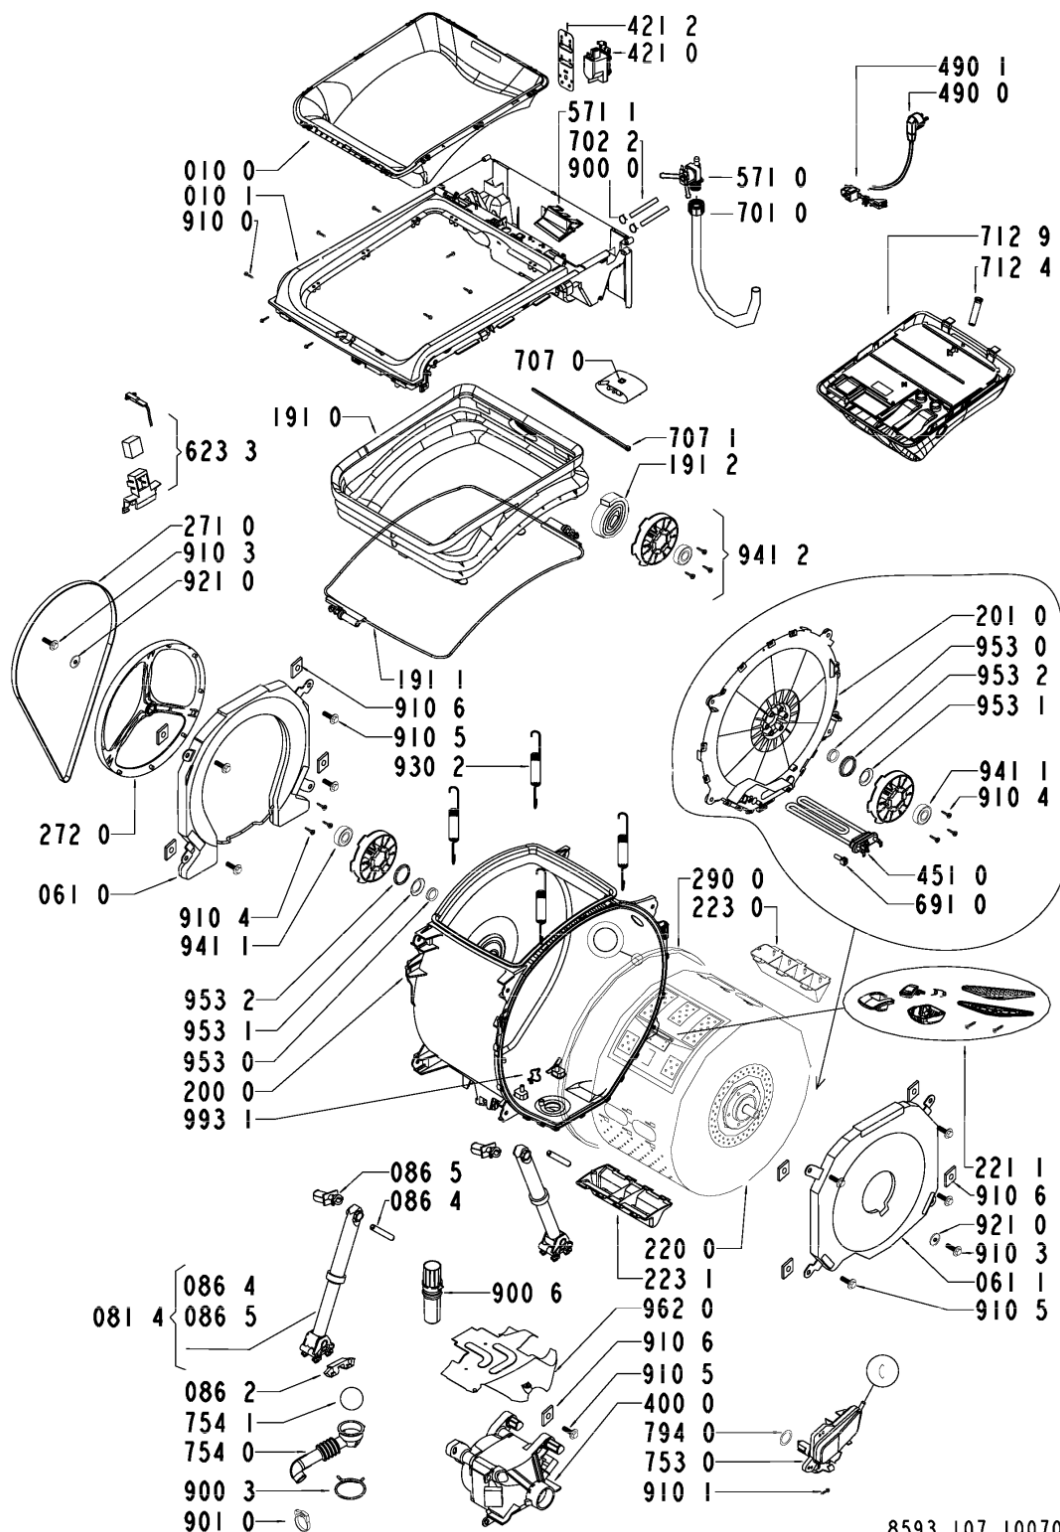

WHR59879

Lista

Ricambi

Rif.	Cod.Ricam	Dal S/N	Al S/N	Sostituto	Descrizione	Notizia	Codice
993 0	481953029028 (C00316831)				curva tubo scarico		
993 1	481229018031 (C00327583)			1 x 480111101911 (C00309491)	supporto resistenza		
999	C00353173				testprogram whp		
999	C00353174				codici errore whp		
999	C00543092				tabella elettronica whp		
999	C00674181				caratt. tecniche whp		
999	C00368272				schema funzionale whp		
999	C00368270				schema cablaggio whp		

WHR59880

Tavole