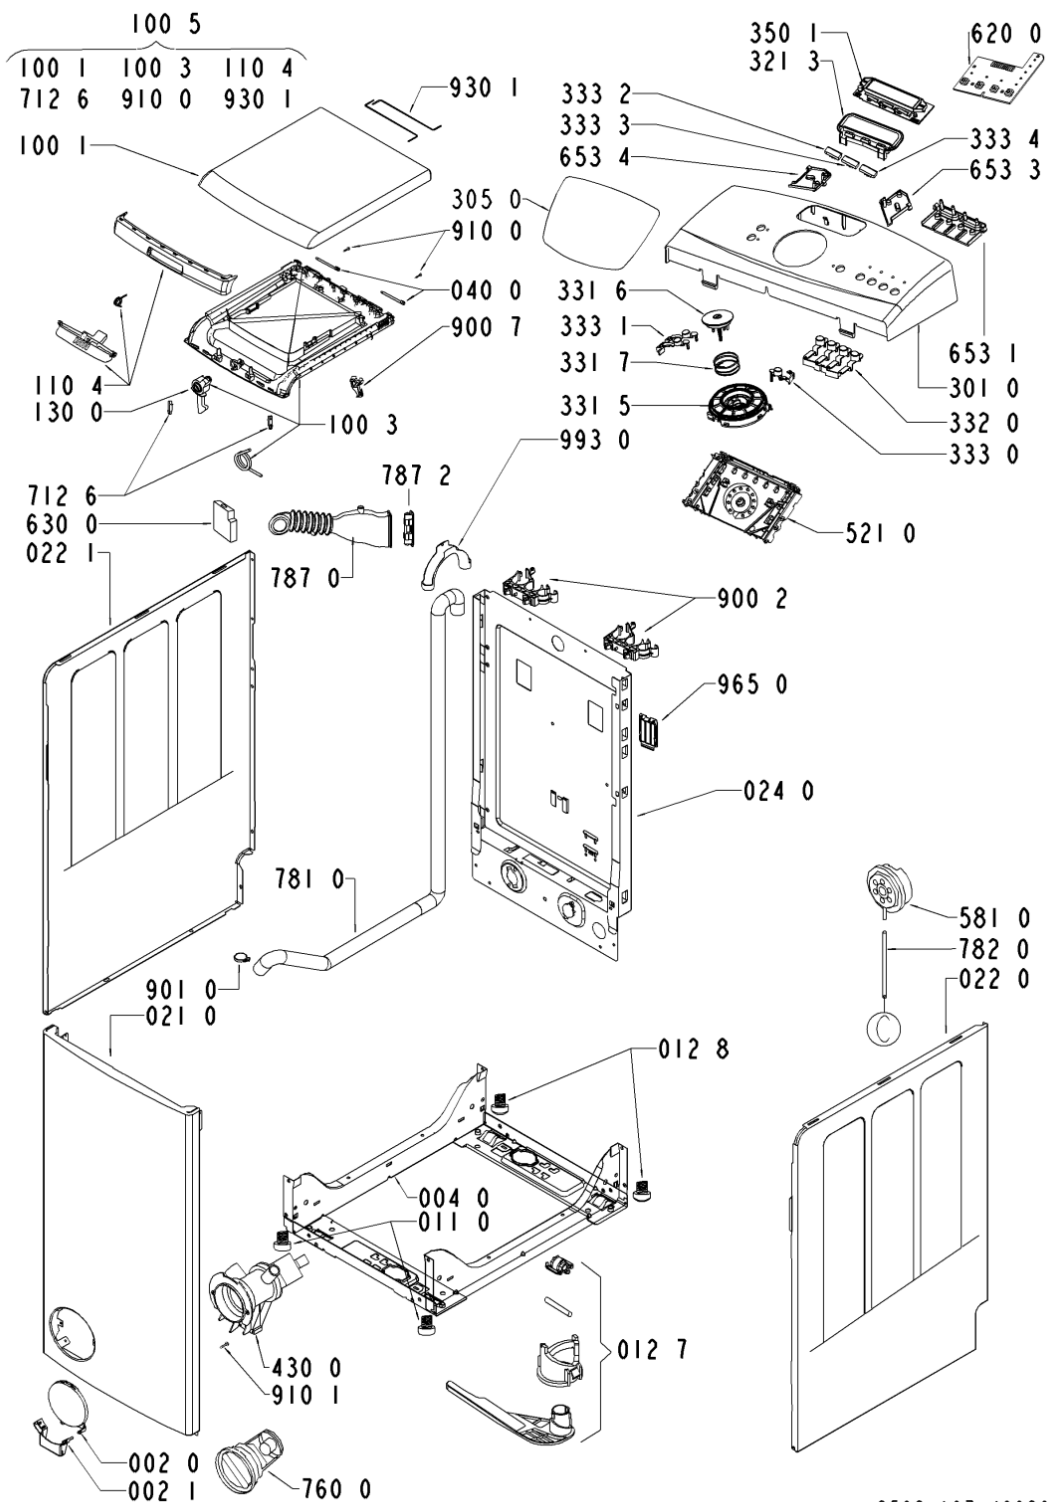

Whirlpool

Hotpoint

Bauknecht

i INDESIT

LA PRESENTE DOCUMENTAZIONE SI RIVOLGE SOLO A TECNICI QUALIFICATI CHE SONO A CONOSCENZA DELLE RISPETTIVE NORME DI SICUREZZA. SOGGETTA A MODIFICHE

WHR58748

Tavole

8593 107 40080

086 2	481240118412 (C00314527)		blocchetto fiss.ammortizz.
086 4	481252918045 (C00312814)	1 x 480110100803 (C00309396)	perno supporto ammortizzatore
086 5	481252918052 (C00311472)	1 x 480110100803 (C00309396)	supporto ammortizzatore
100 1	481244010745 (C00327952)		porta superiore esterna gw
100 3	481244011824 (C00316122)		coperchio interno + gancio + molla
100 5	481244010747 (C00314482)		porta superiore completa gw
110 4	481249818248 (C00315094)		maniglia gw
130 0	481241719156 (C00316880)		gancio porta gw
191 0	481246668749 (C00342115)	1 x 480110100143 (C00320915)	guarnizione convogliatore
191 1	481249298012 (C00345877)		anello fiss. guarn. conv.
191 2	481246688703 (C00316017)		guarnizione vasca/convogliatore n4020j01
200 0	481241818748 (C00329867)	1 x 480111104686 (C00376790)	vasca lavaggio
201 0	481244011798 (C00316104)	1 x C00731581 (488000731581)	coperchio vasca
220 0	481241818595 (C00381630)	1 x 480111102249 (C00316421)	cestello con maniglia
221 1	481231018843 (C00320417)		kit maniglia cestello
223 0	481941849713 (C00315124)	1 x 480110100104 (C00311877)	agitatore cestello
223 1	481241848605 (C00327820)		ferma carico 54 mm con peso
271 0	C00315247 (481235818206)		cinghia pv 1236 j4 el
272 0	481252888111 (C00332382)		puleggia