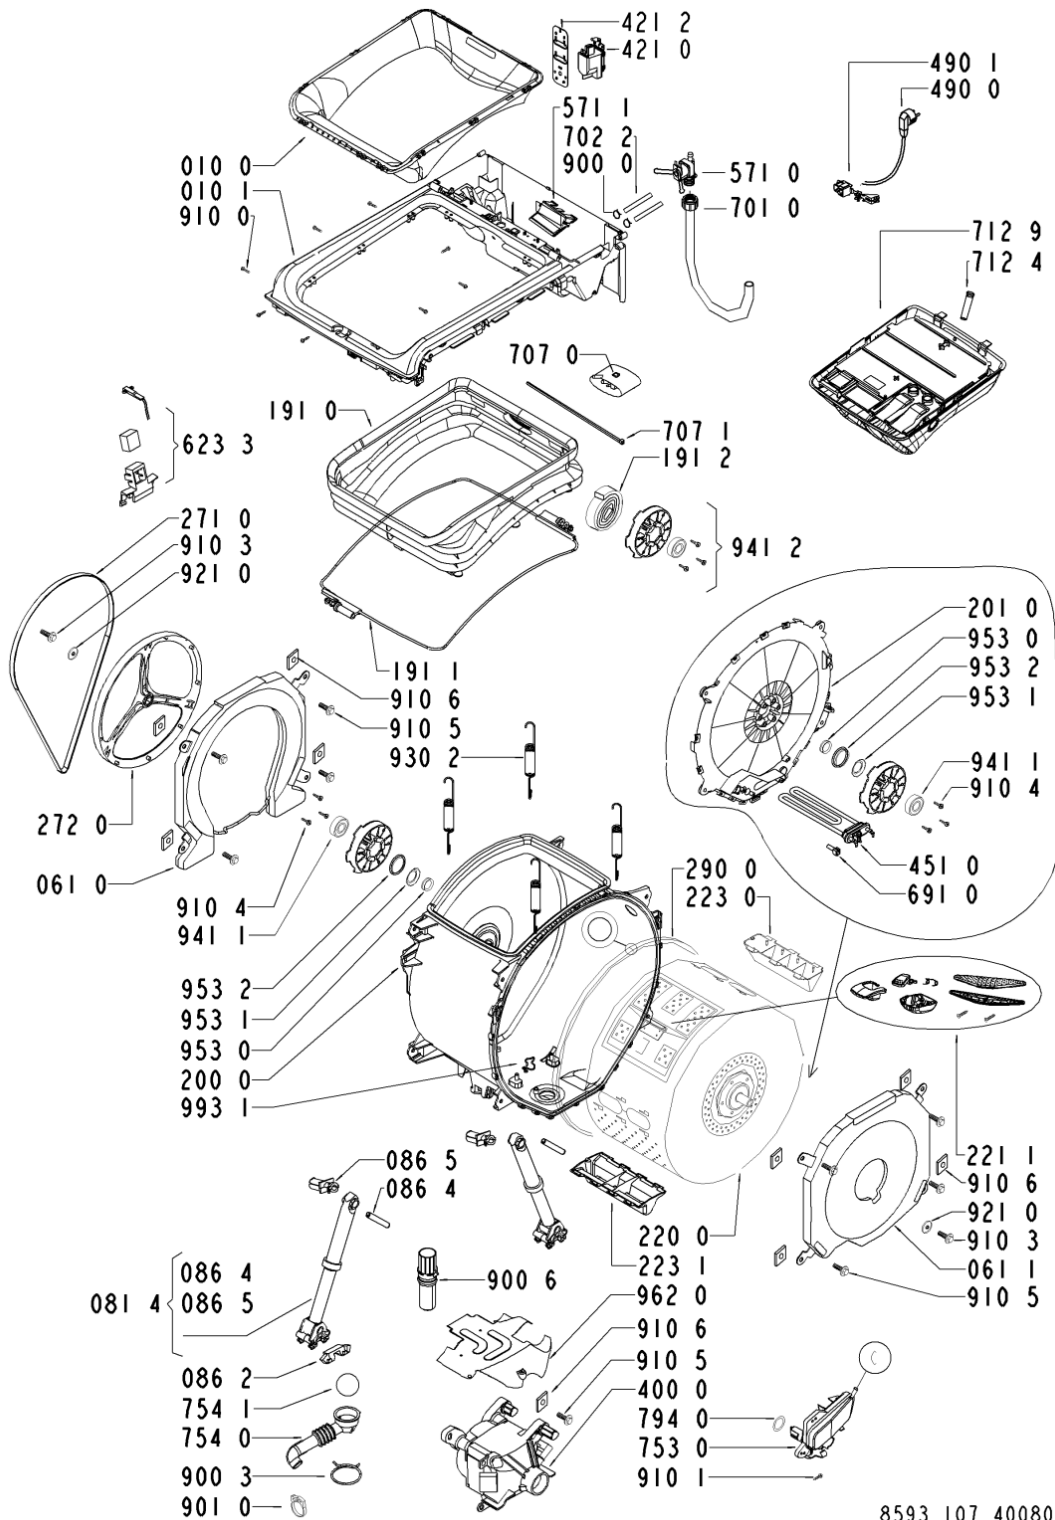

WHR58748

Lista

Ricambi

Rif.	Cod.Ricam	Dal S/N	Al S/N	Sostituto	Descrizione	Notizia	Codice
965 0	481246279974 (C00309419)				copertura staffa trasporto		
993 0	481953029028 (C00316831)				curva tubo scarico		
993 1	481229018031 (C00327583)			1 x 480111101911 (C00309491)	supporto resistenza		
999	C00672173				caratt. tecniche whp		
999	C00368272				schema funzionale whp		
999	C00368270				schema cablaggio whp		
999	C00353173				testprogram whp		
999	C00353174				codici errore whp		
999	C00543092				tabella elettronica whp		

WHR58749

Tavole

8593 107 40080