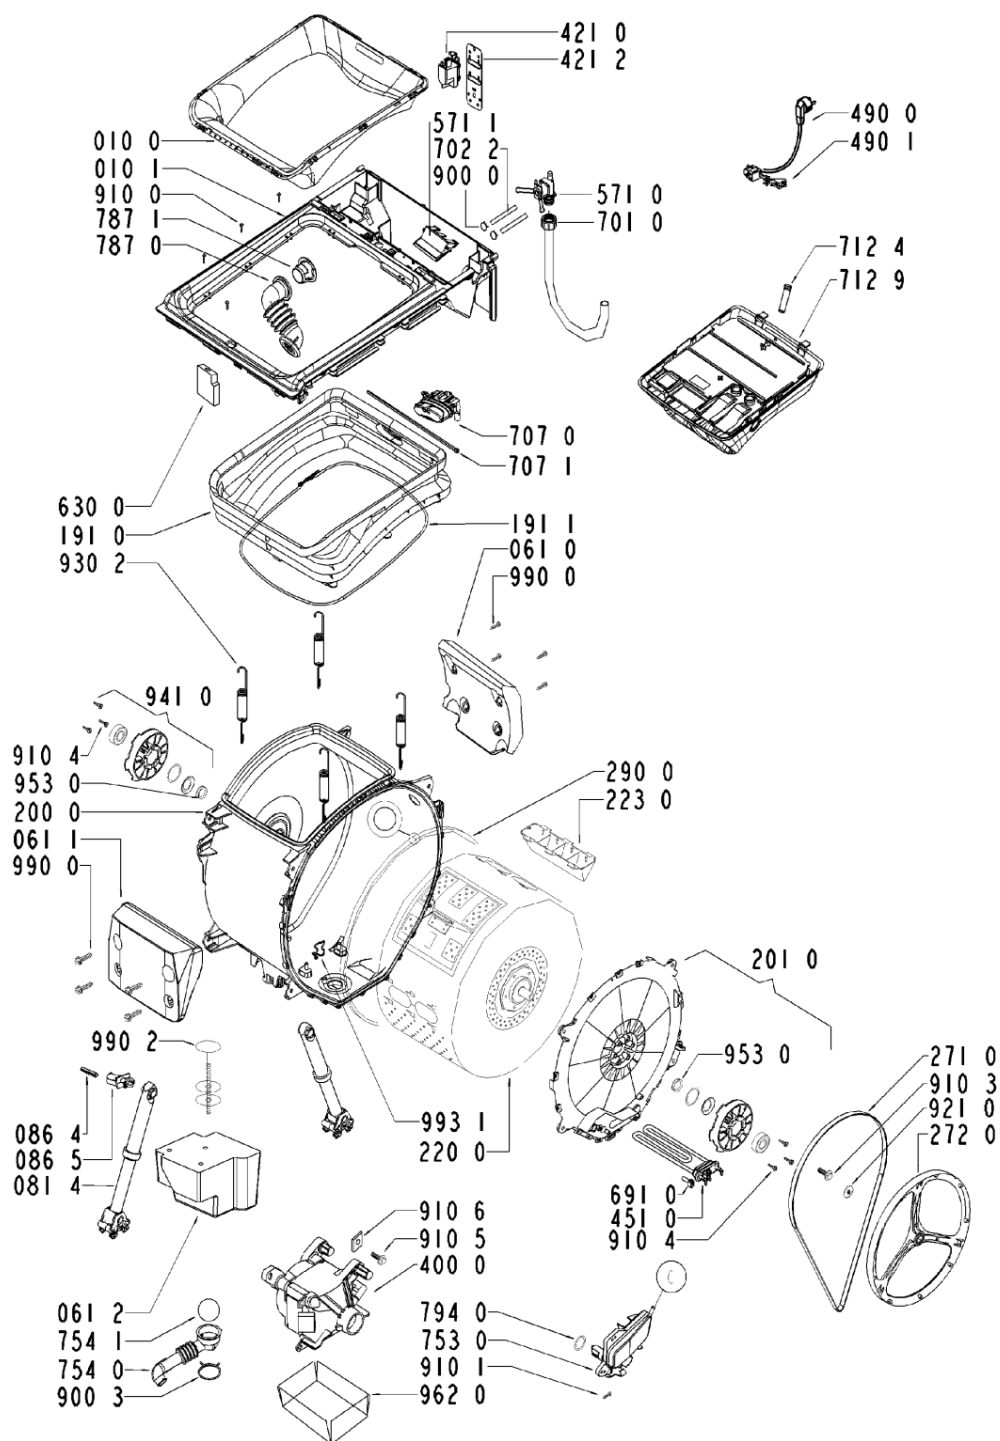

WHR37156

Tavole

8593 201 41070