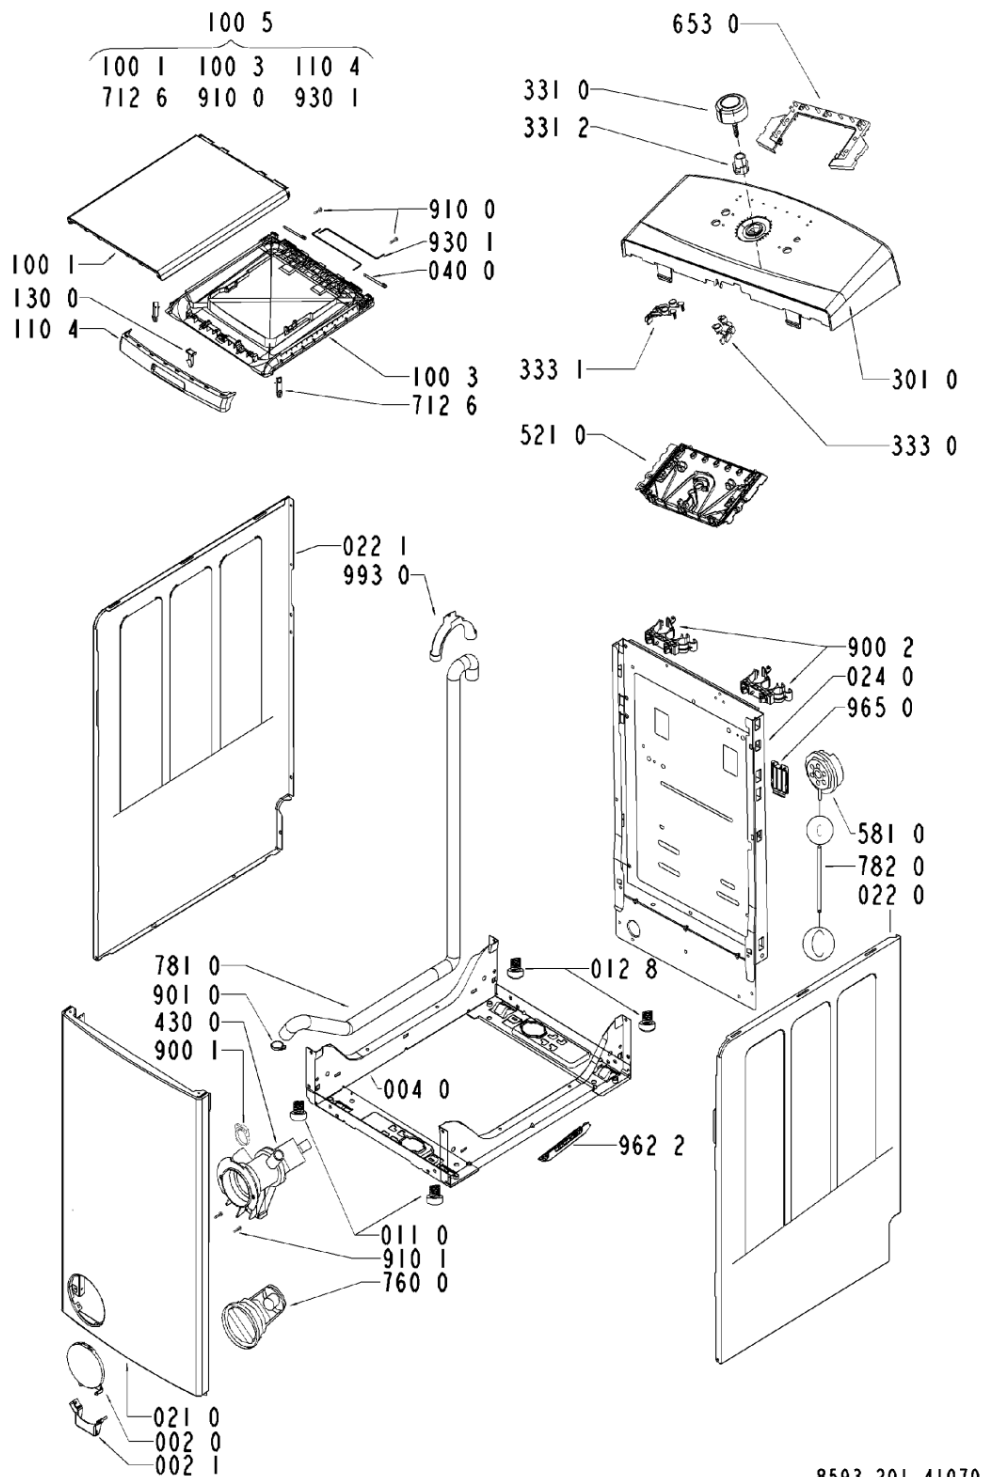

WHR37155

Tavole