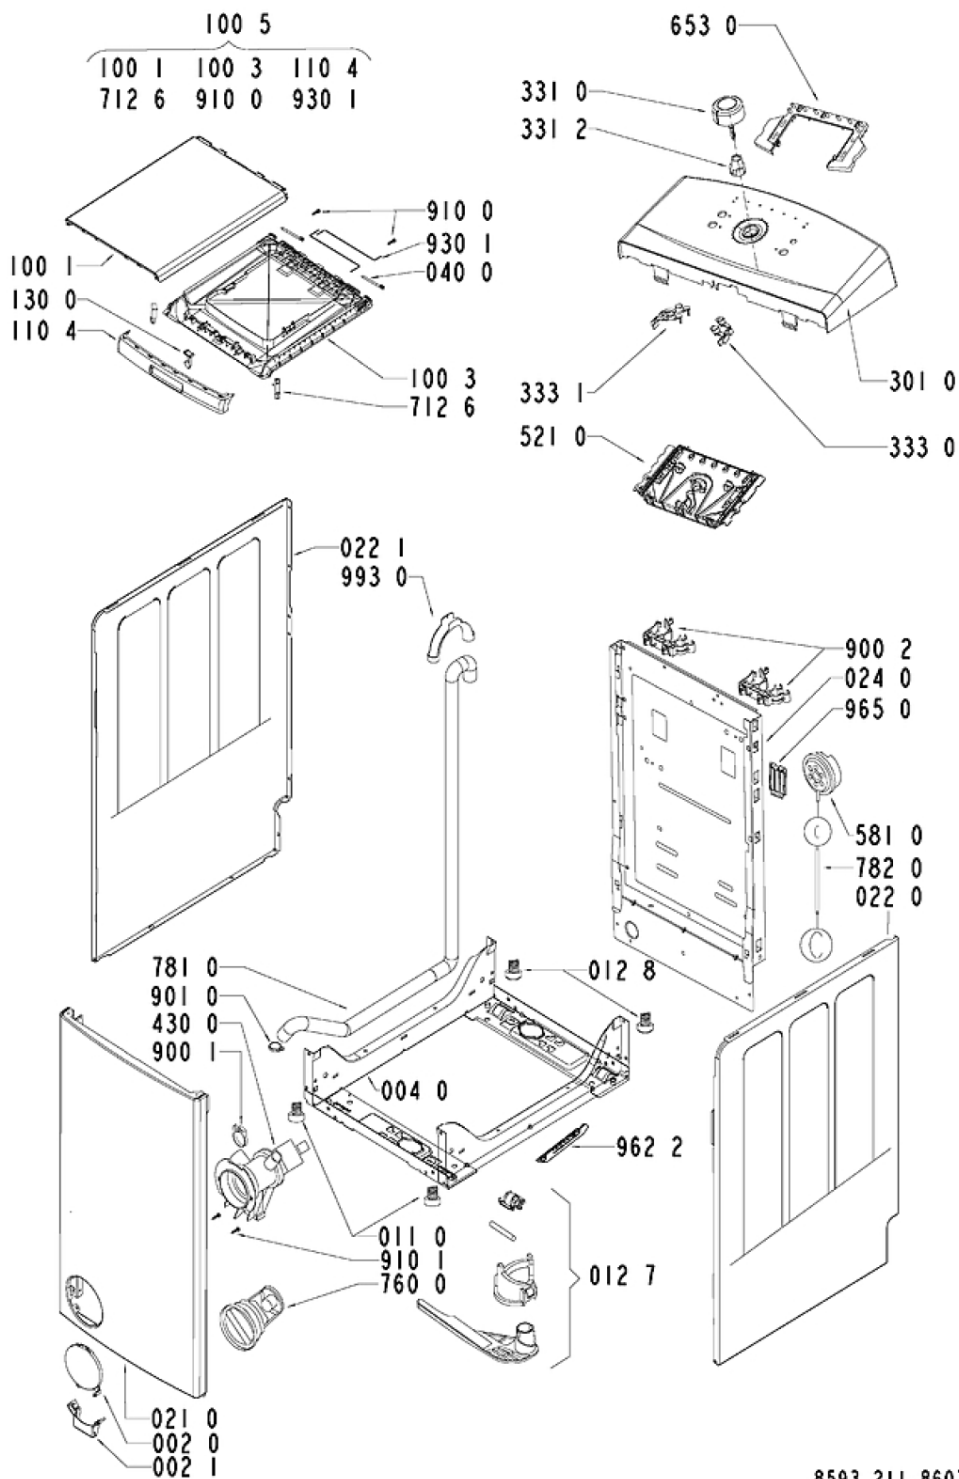

Whirlpool

Hotpoint

**Bauknecht**

**i** INDESIT

LA PRESENTE DOCUMENTAZIONE SI RIVOLGE SOLO A TECNICI QUALIFICATI CHE SONO A CONOSCENZA DELLE RISPETTIVE NORME DI SICUREZZA. SOGGETTA A MODIFICHE

WHR37169

Tavole

081 4	481252918043 (C00309362)		ammortizzatore vasca
086 4	481252918045 (C00312814)	1 x 480110100803 (C00309396)	perno supporto ammortizzatore
086 5	481252918052 (C00311472)	1 x 480110100803 (C00309396)	supporto ammortizzatore
100 1	481244010842 (C00327971)	1 x 481011094705 (C00507866)	coperchio sup. gw
100 3	481244010843 (C00316443)	1 x 481073084355 (C00309417)	porta superiore parte interna gw
100 5	481244010845 (C00313877)		top superiore completo gw
110 4	481249818249 (C00313620)		maniglia porta sup. gw
130 0	481241719193 (C00314425)		gancio porta gw
191 0	481246668596 (C00312647)		guarnizione convogliatore
191 1	481249298037 (C00315473)		anello fiss. guarn. conv.
200 0	481241818633 (C00458633)	1 x 480111104402 (C00309508)	vasca lavaggio
201 0	481244011679 (C00317179)	1 x 480111104401 (C00312590)	coperchio
220 0	481241818635 (C00385843)	1 x 480111102218 (C00311598)	cestello lr 05-06/so 6/7 nit
223 0	481241848725 (C00327829)	1 x 480110100104 (C00311877)	ferma carico
271 0	481235818167 (C00375541)		belt pv 1204 h8
272 0	481252888083 (C00312977)		puleggia 298 mm
290 0	481253268078 (C00312292)		guarnizione vasca
301 0	481245310464 (C00462517)		mascherina awe 2117
331 0	481241458306 (C00310970)		manopola timer