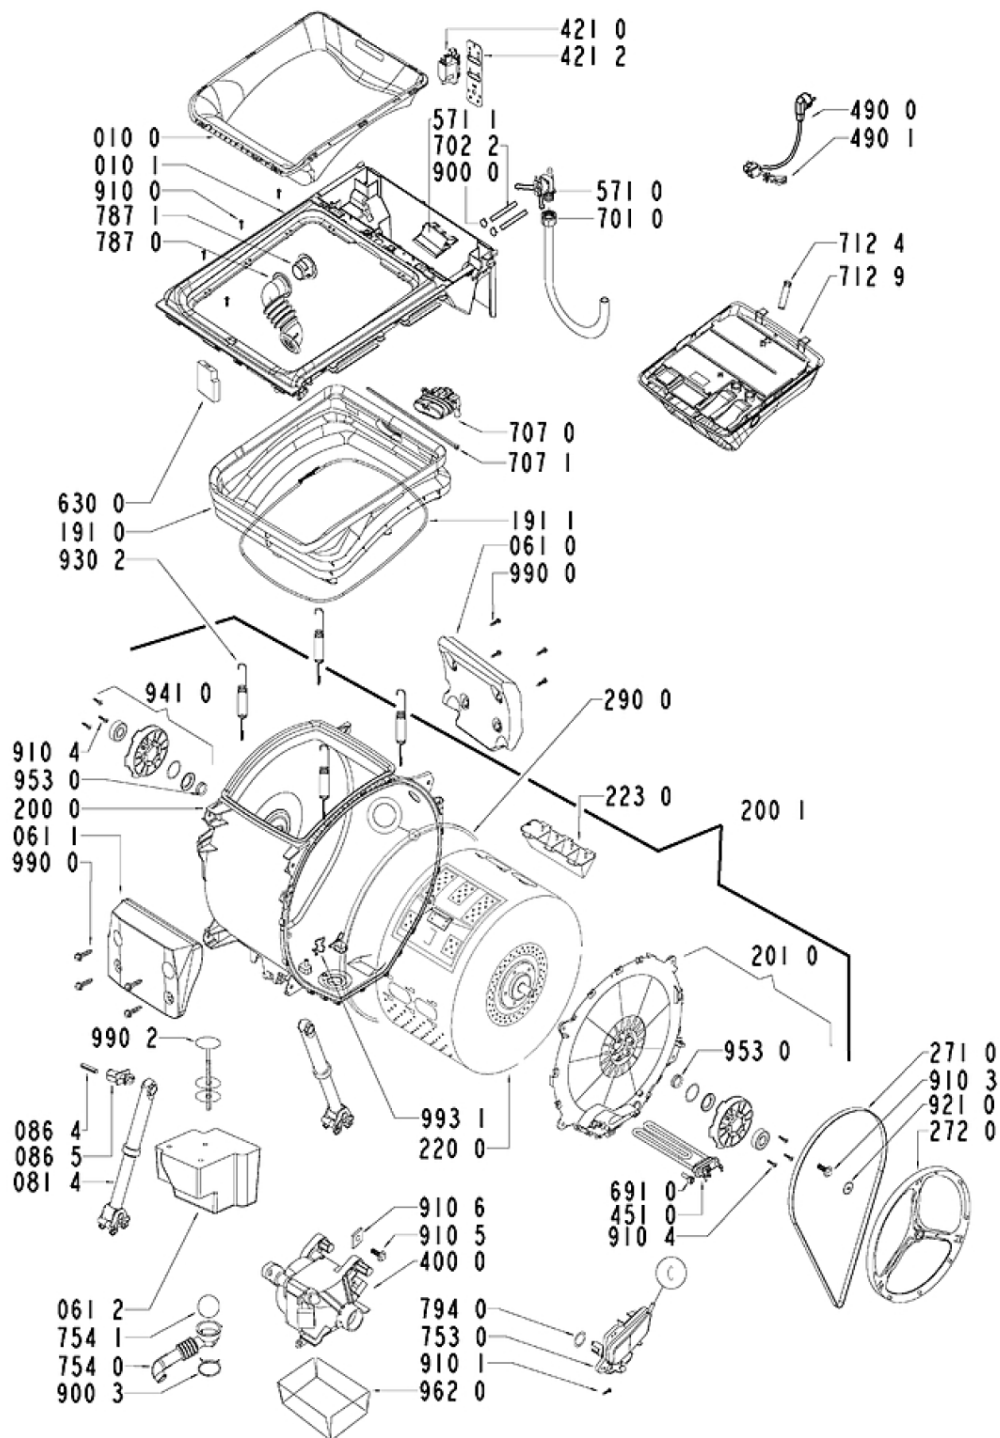

WHR37170

Tavole

8593 211 86070