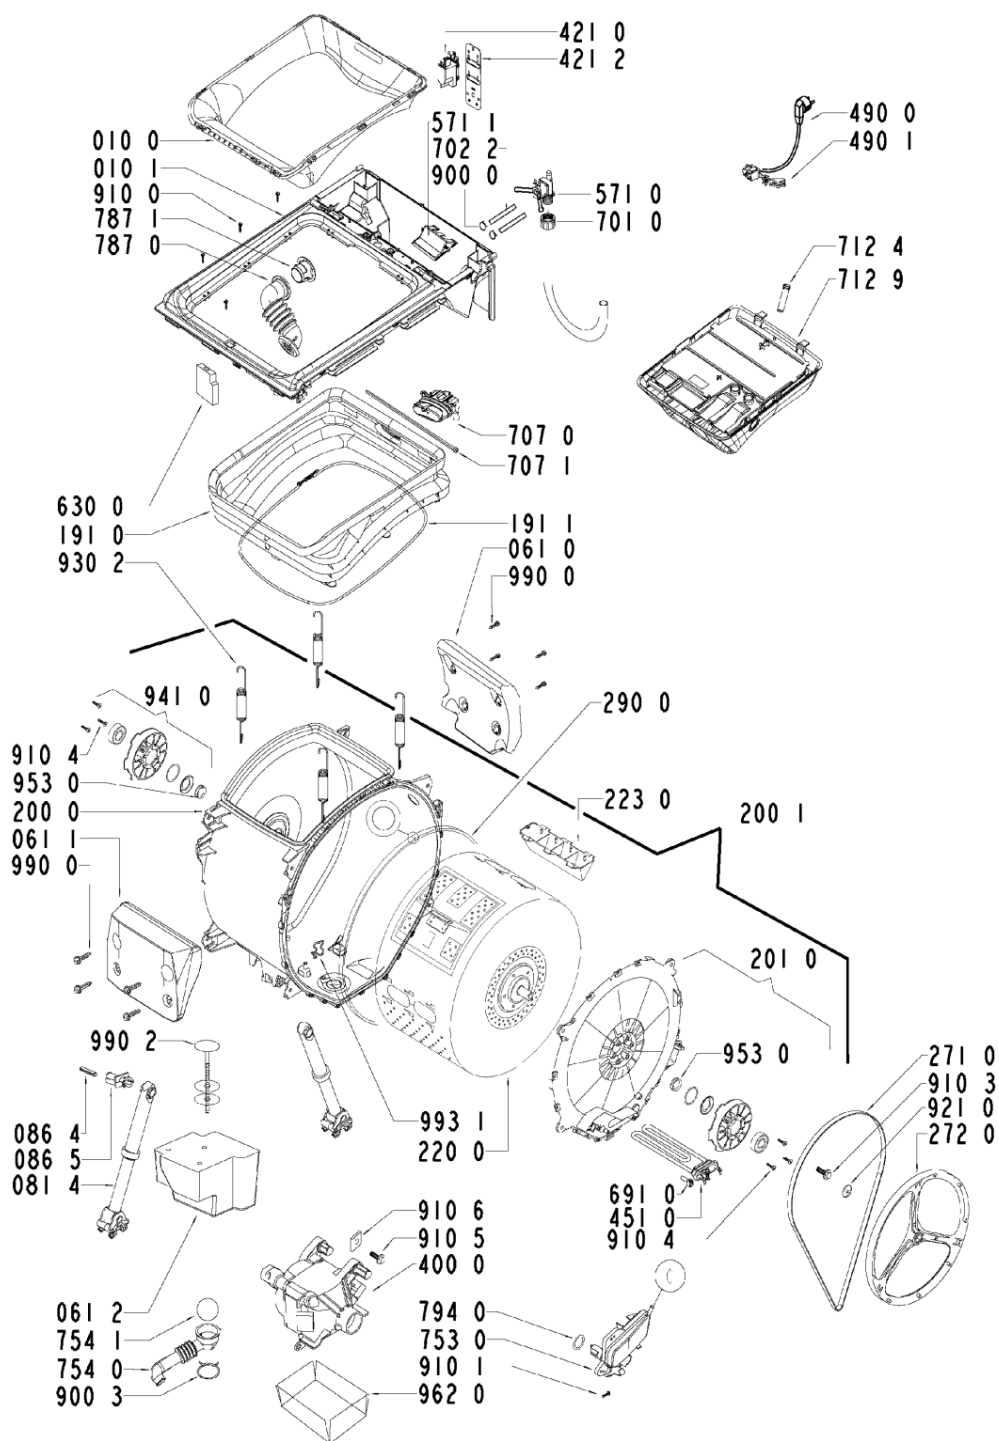

WHR37178

Tavole

8593 218 26070