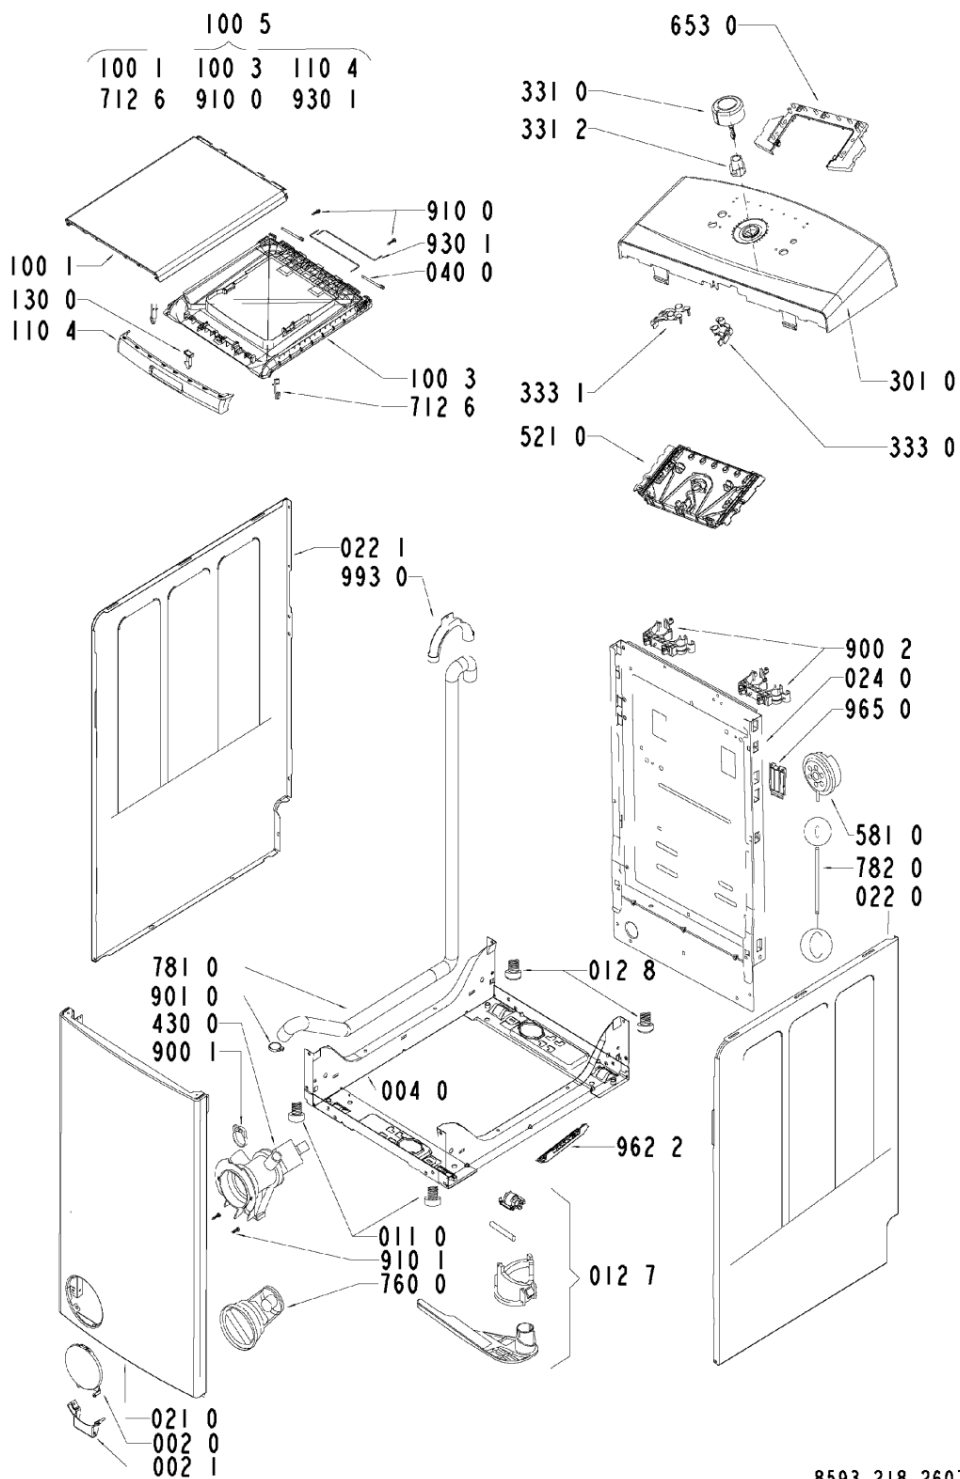

WHR37177

Tavole