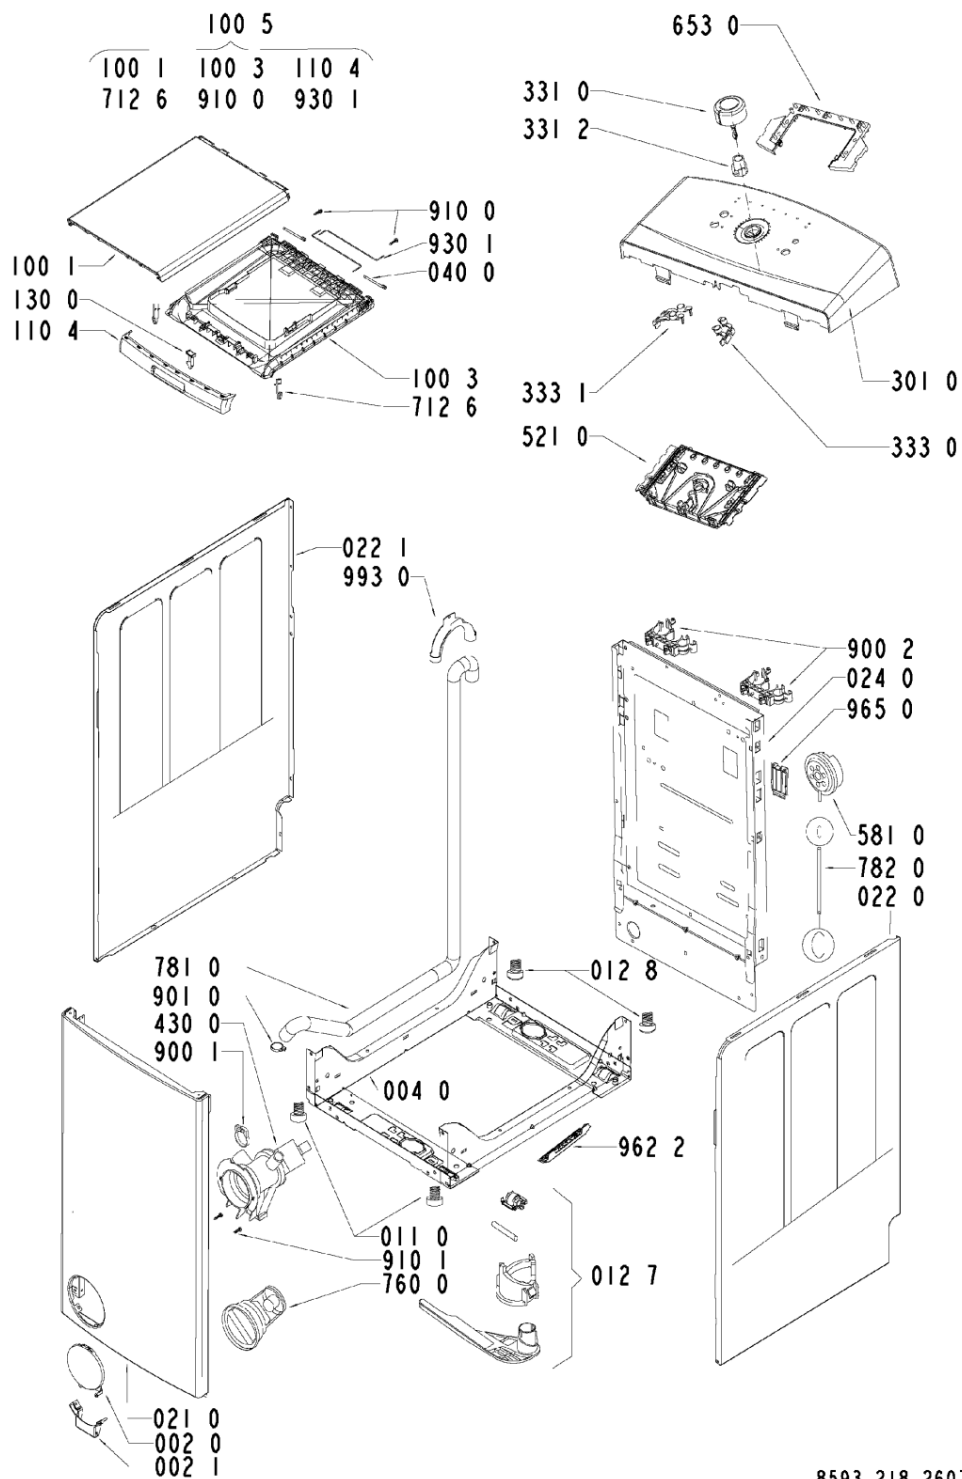

Whirlpool

Hotpoint

Bauknecht

i INDESIT

LA PRESENTE DOCUMENTAZIONE SI RIVOLGE SOLO A TECNICI QUALIFICATI CHE SONO A CONOSCENZA DELLE RISPETTIVE NORME DI SICUREZZA. SOGGETTA A MODIFICHE

WHR37177

Tavole

WHR37177

081 4	481252918043 (C00309362)		ammortizzatore vasca
086 4	481252918045 (C00312814)	1 x 480110100803 (C00309396)	perno supporto ammortizzatore
086 5	481252918052 (C00311472)	1 x 480110100803 (C00309396)	supporto ammortizzatore
100 1	481244010842 (C00327971)	1 x 481011094705 (C00507866)	coperchio sup. gw
100 3	481244010843 (C00316443)	1 x 481073084355 (C00309417)	porta superiore parte interna gw
100 5	481244010845 (C00313877)		top superiore completo gw
110 4	481249818249 (C00313620)		maniglia porta sup. gw
130 0	481241719193 (C00314425)		gancio porta gw
191 0	481246668596 (C00312647)		guarnizione convogliatore
191 1	481249298037 (C00315473)		anello fiss. guarn. conv.
200 0	481241818692 (C00309509)	1 x 480111104402 (C00309508)	vasca lavaggio
200 1	481241818693 (C00458655)	1 x 480111102216 (C00314931)	vasca lavaggio lr-5pins-welded kit
201 0	480110100027 (C00310951)	1 x 480111104401 (C00312590)	coperchio
220 0	481241818635 (C00385843)	1 x 480111102218 (C00311598)	cestello lr 05-06/so 6/7 nit
223 0	480110100104 (C00311877)		ferma carico 3pcs
271 0	481235818204 (C00311692)		cinghia pv 1207 j4 el
272 0	481252888083 (C00312977)		puleggia 298 mm
290 0	481253268078 (C00312292)		guarnizione vasca
301 0	481245310462 (C00462515)		mascherina awe 2180