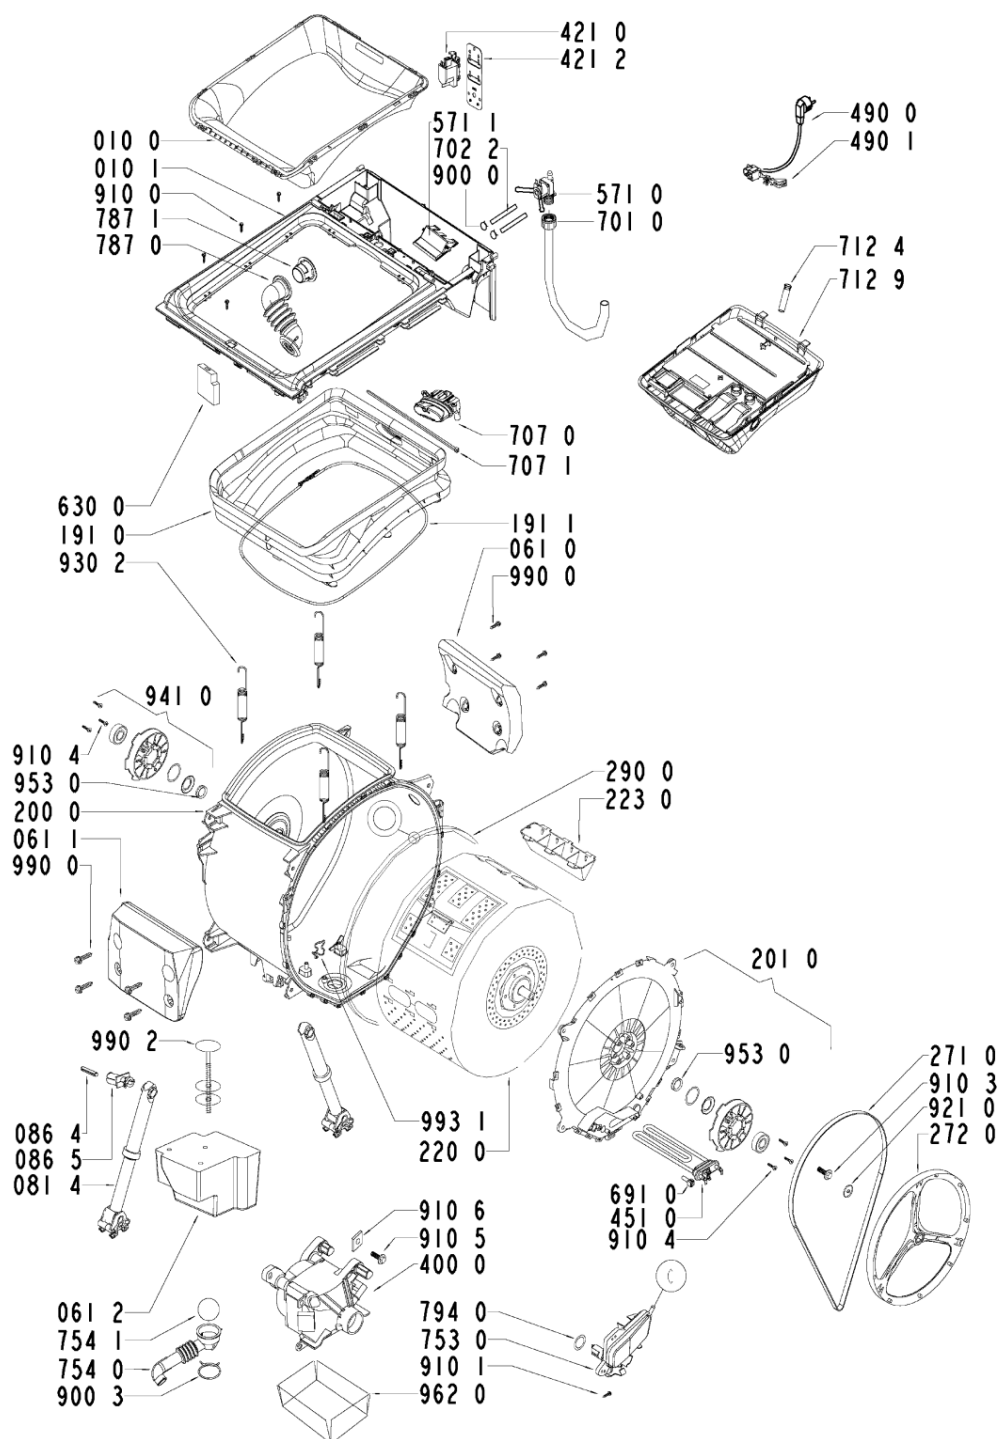

962 2	481244011424 (C00328001)	spacer
965 0	481246279974 (C00309419)	copertura staffa trasporto
990 0	481231019224 (C00309414)	fiss. massello contrappeso
990 2	481231018506 (C00327328)	vite fiss. contr. inf.
993 0	481953029028 (C00316831)	curva tubo scarico
993 1	481229018025 (C00312135)	supporto resistenza
999	C00352384	testprogram whp
999	C00352385	codici errore whp
999	C00367968 (488000367968)	schema cablaggio whp
999	C00607759	caratt. tecniche whp
999	C00368165	tabella elettronica whp
999	C00367970 (488000367970)	schema funzionale whp

WHR37180

Tavole

8593 221 10040