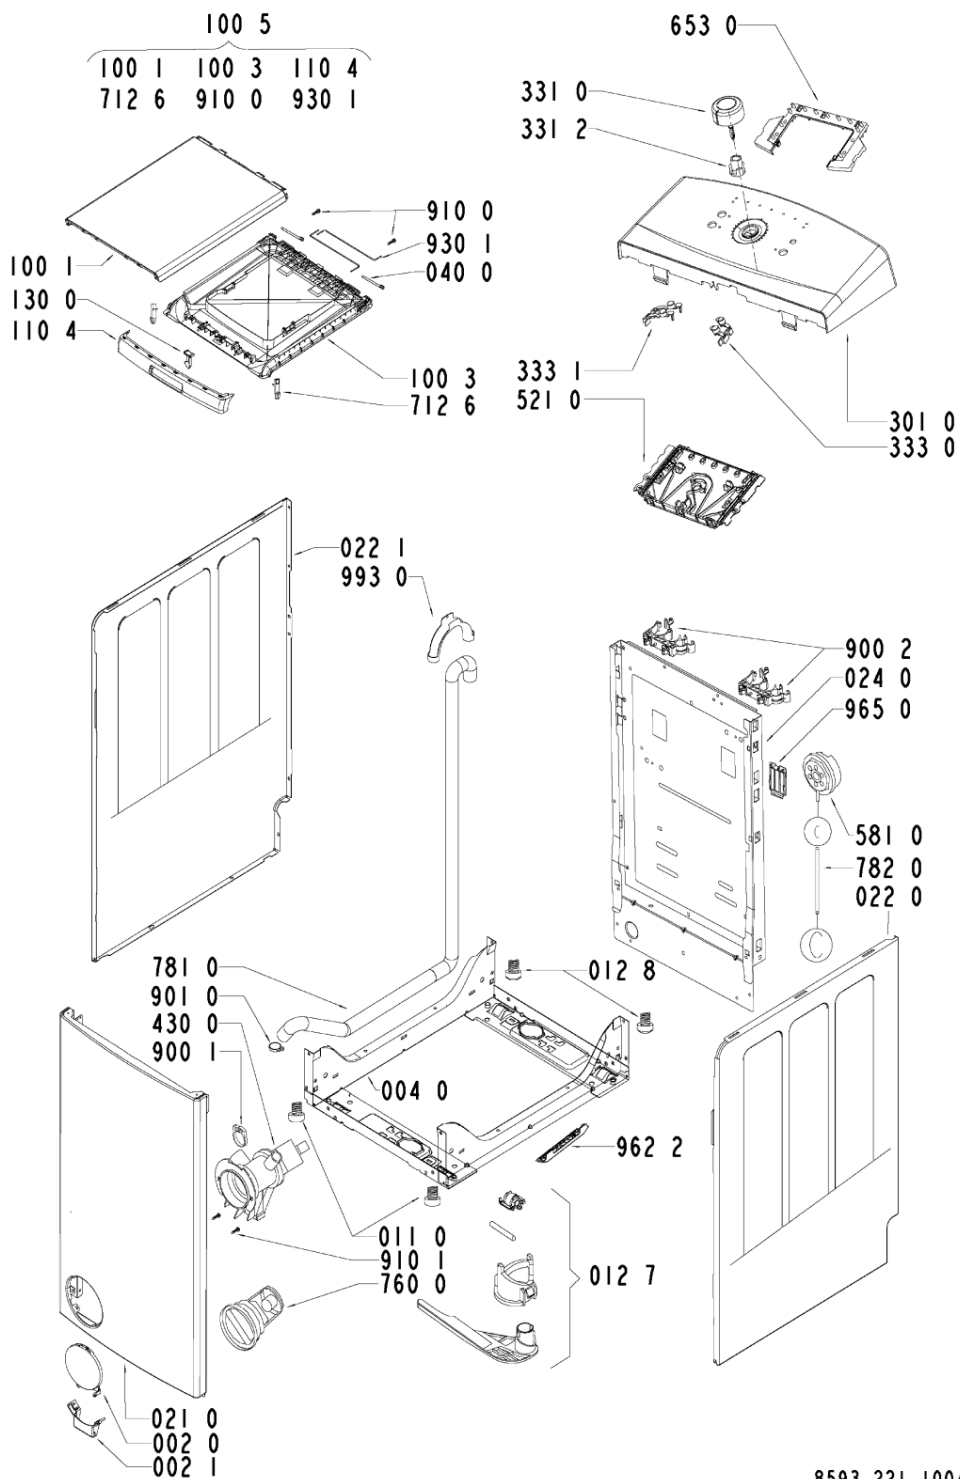

Whirlpool

Hotpoint

Bauknecht

i INDESIT

LA PRESENTE DOCUMENTAZIONE SI RIVOLGE SOLO A TECNICI QUALIFICATI CHE SONO A CONOSCENZA DELLE RISPETTIVE NORME DI SICUREZZA. SOGGETTA A MODIFICHE

WHR37179

Tavole

WHR37179

081 4	481252918043 (C00309362)		ammortizzatore vasca
086 4	481252918045 (C00312814)	1 x 480110100803 (C00309396)	perno supporto ammortizzatore
086 5	481252918052 (C00311472)	1 x 480110100803 (C00309396)	supporto ammortizzatore
100 1	481244010842 (C00327971)	1 x 481011094705 (C00507866)	coperchio sup. gw
100 3	481244010843 (C00316443)	1 x 481073084355 (C00309417)	porta superiore parte interna gw
100 5	481244010845 (C00313877)		top superiore completo gw
110 4	481249818249 (C00313620)		maniglia porta sup. gw
130 0	481241719193 (C00314425)		gancio porta gw
191 0	481246668596 (C00312647)		guarnizione convogliatore
191 1	481249298037 (C00315473)		anello fiss. guarn. conv.
200 0	481241818692 (C00309509)	1 x 480111104402 (C00309508)	vasca lavaggio
201 0	481244019644 (C00316140)		fondello +cuscineti ass.
220 0	480111102217 (C00378474)	1 x 480111102218 (C00311598)	cestello lr 195/m8, kit
223 0	480110100104 (C00311877)		ferma carico 3pcs
271 0	481235818204 (C00311692)		cinghia pv 1207 j4 el
272 0	481252888083 (C00312977)		puleggia 298 mm
290 0	481253268078 (C00312292)		guarnizione vasca
301 0	481245217724 (C00377769)		mascherina awe 2214
331 0	481241458306 (C00310970)		manopola timer