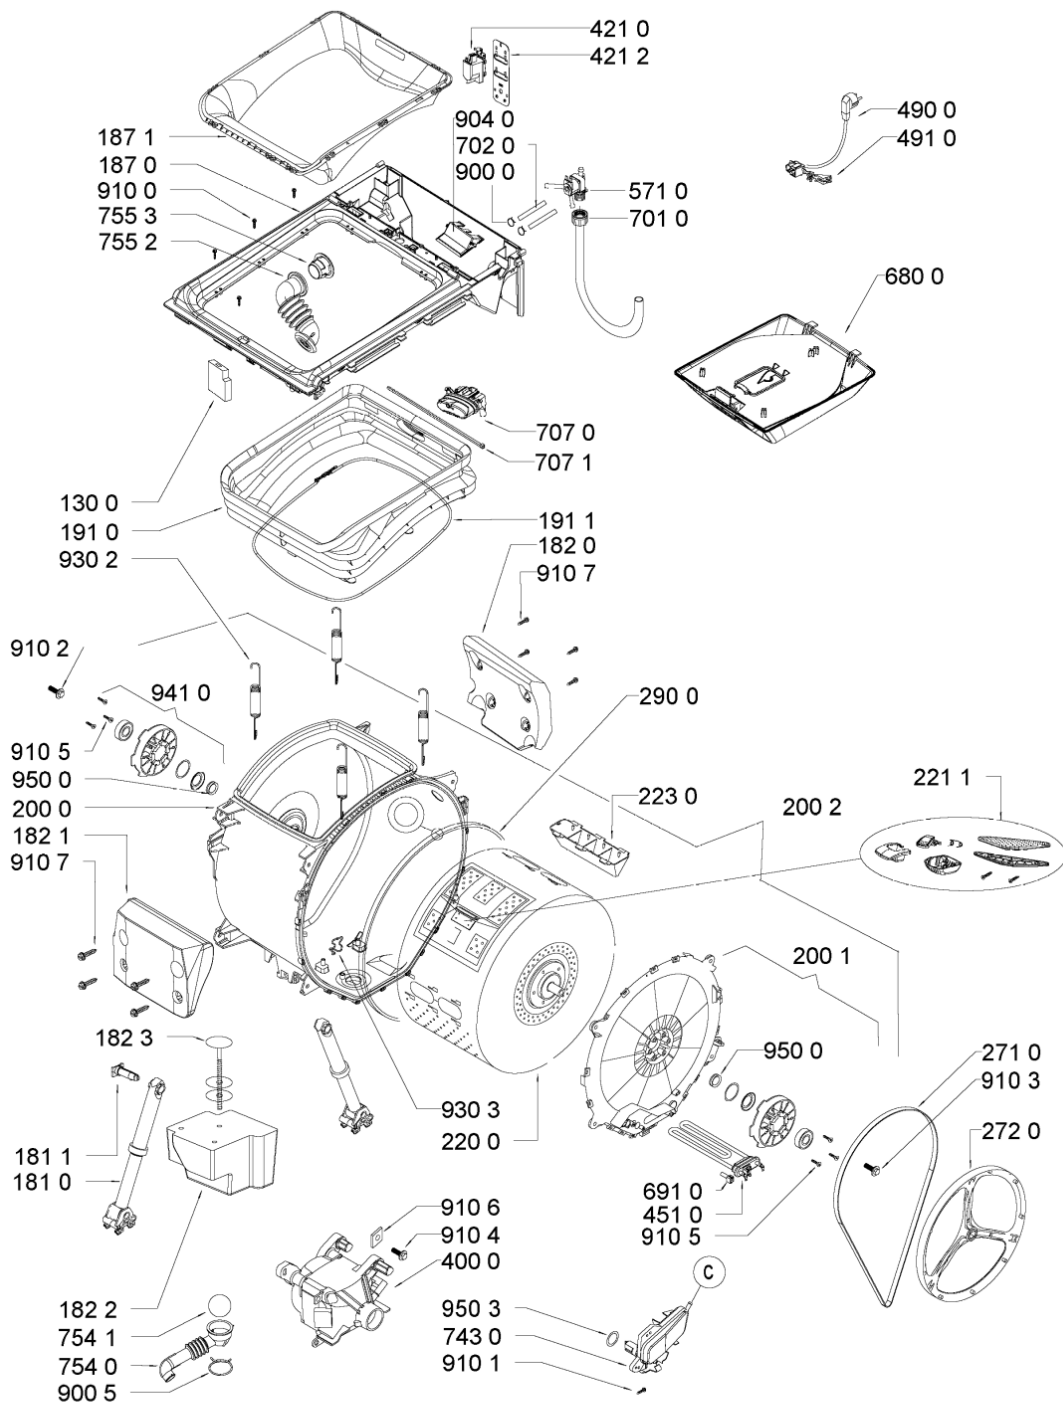

9410	481231019144 (C00312160)		cuscinetto kit all 1100
9500	481073085033 (C00309363)	1 x 481010777092 (C00385551)	anello tenuta v22, nbr562
9503	481010395017 (C00309464)		guarnizione trappola aria
9930	481953029028 (C00316831)		curva tubo scarico
999	C00367970 (488000367970)		schema funzionale whp
999	C00511769 (488000511769)		service manual whp
999	C00367972 (488000367972)		tabella elettronica whp
999	C00352582 (488000352582)		codici errore whp
999	C00352581 (488000352581)		testprogram whp
999	C00367968 (488000367968)		schema cablaggio whp

WHR06402

Tavole

W10710382