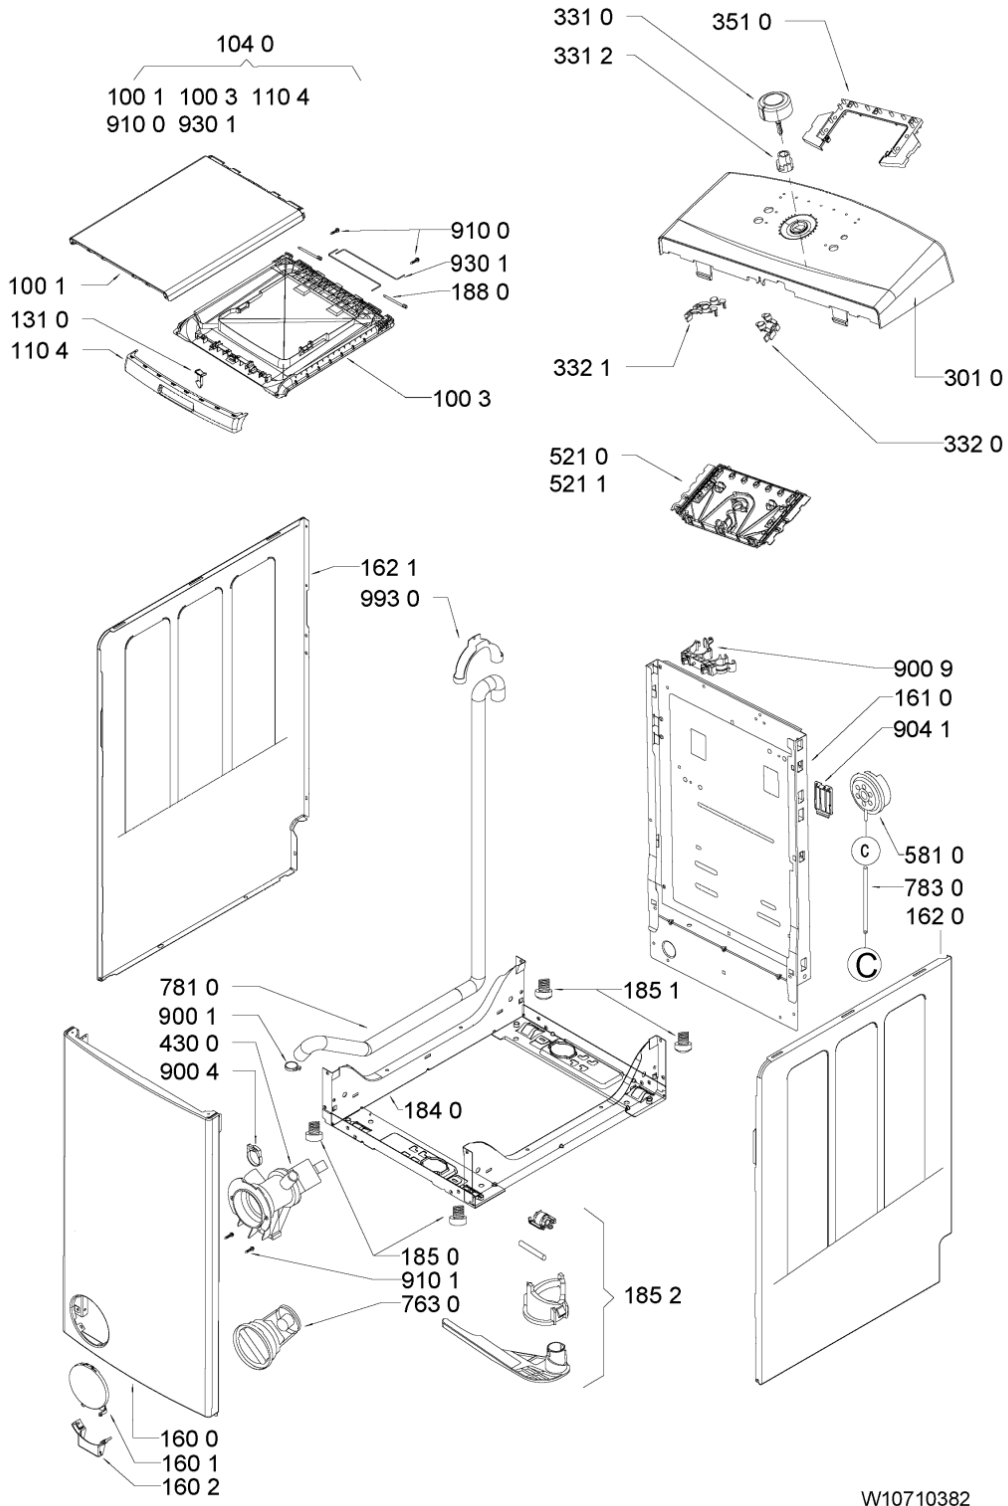

WHR06401

Tavole

W10710382