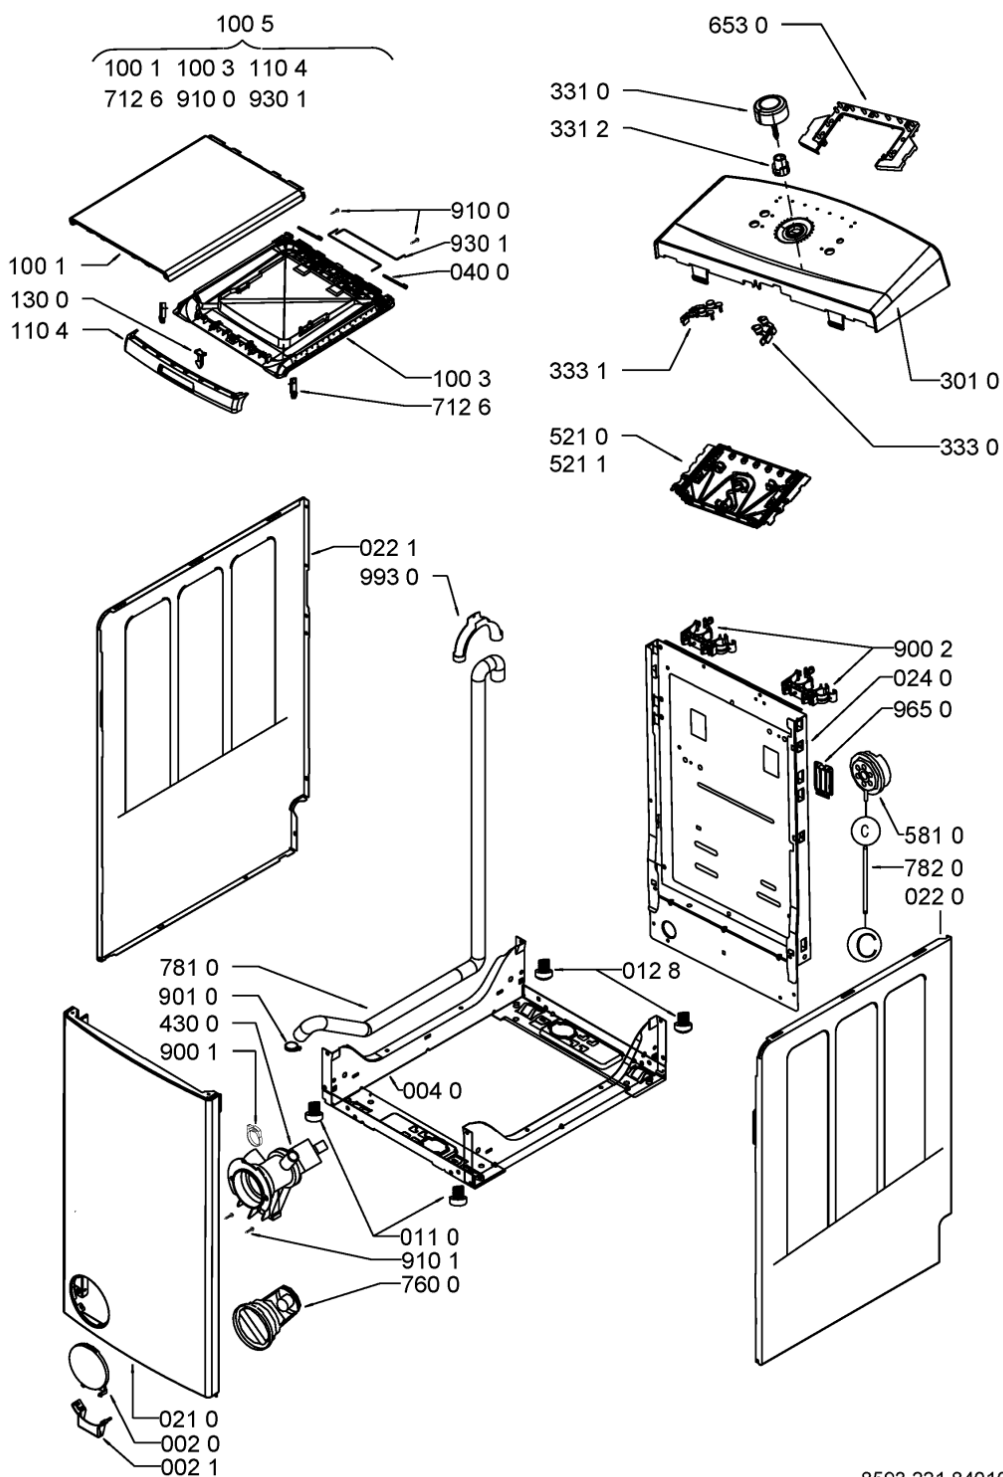

WHR06411

Tavole