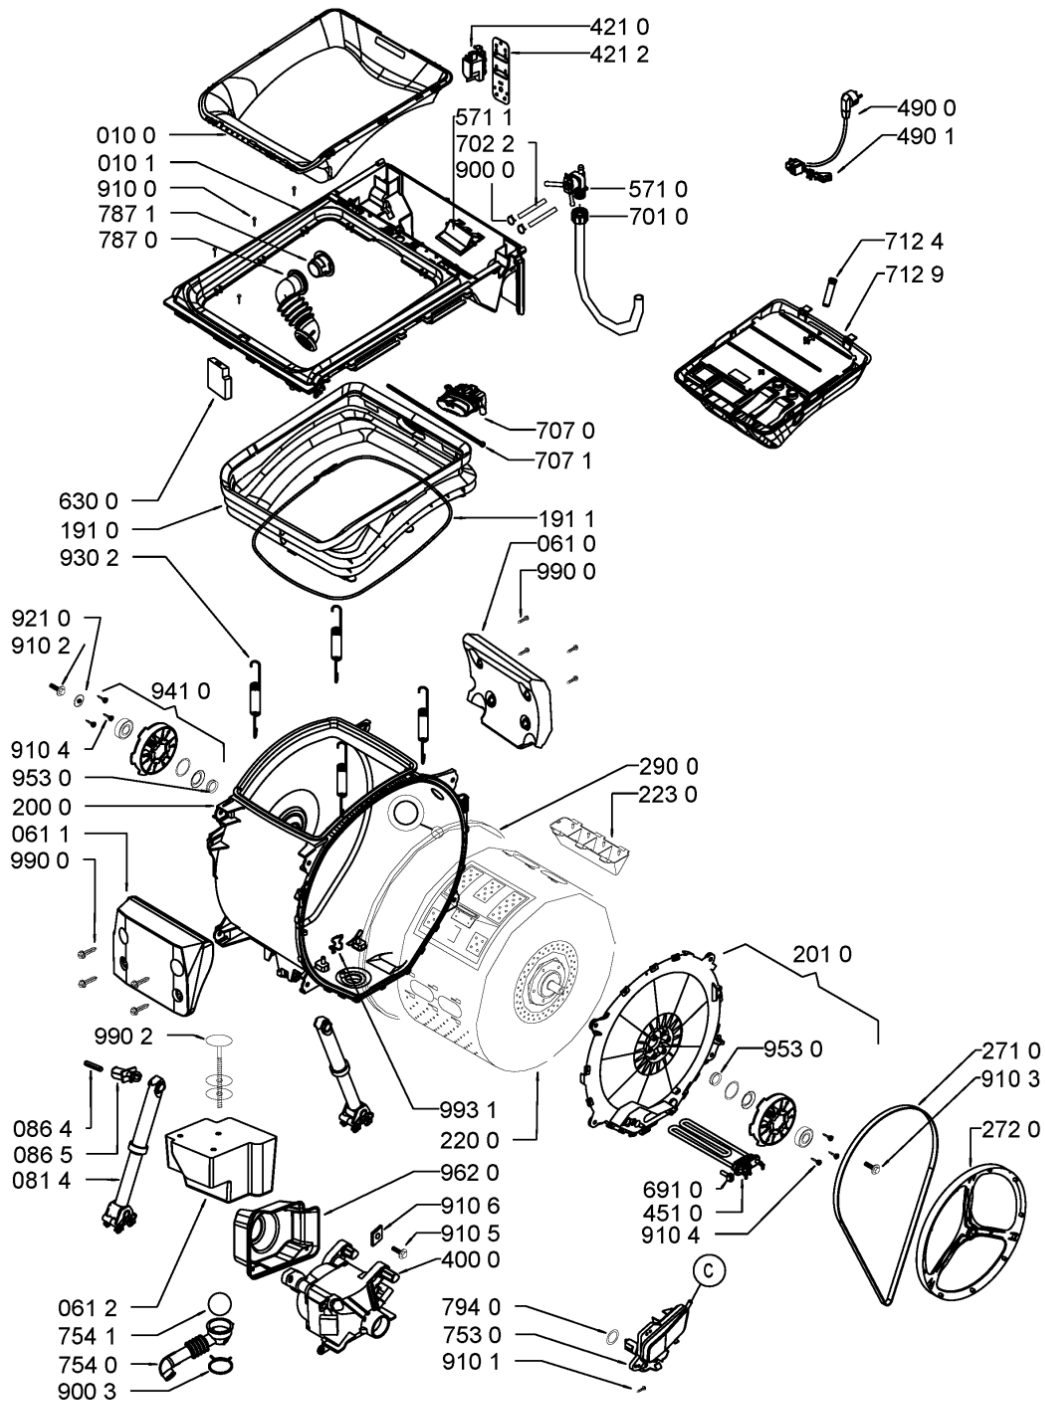

965 0	481246279974 (C00309419)	copertura staffa trasporto
990 0	481231019224 (C00309414)	fiss. massello contrappeso
990 2	481231018506 (C00327328)	vite fiss. contr. inf.
993 0	481953029028 (C00316831)	curva tubo scarico
993 1	481229018025 (C00312135)	supporto resistenza
999	C00364609	codici errore whp
999	C00364608	testprogram whp
999	C00368124	schema cablaggio whp
999	C00368126	schema funzionale whp
999	C00511796 (488000511796)	service manual whp
999	C00368146	tabella elettronica whp

WHR06412

Tavole

8593 221 84010