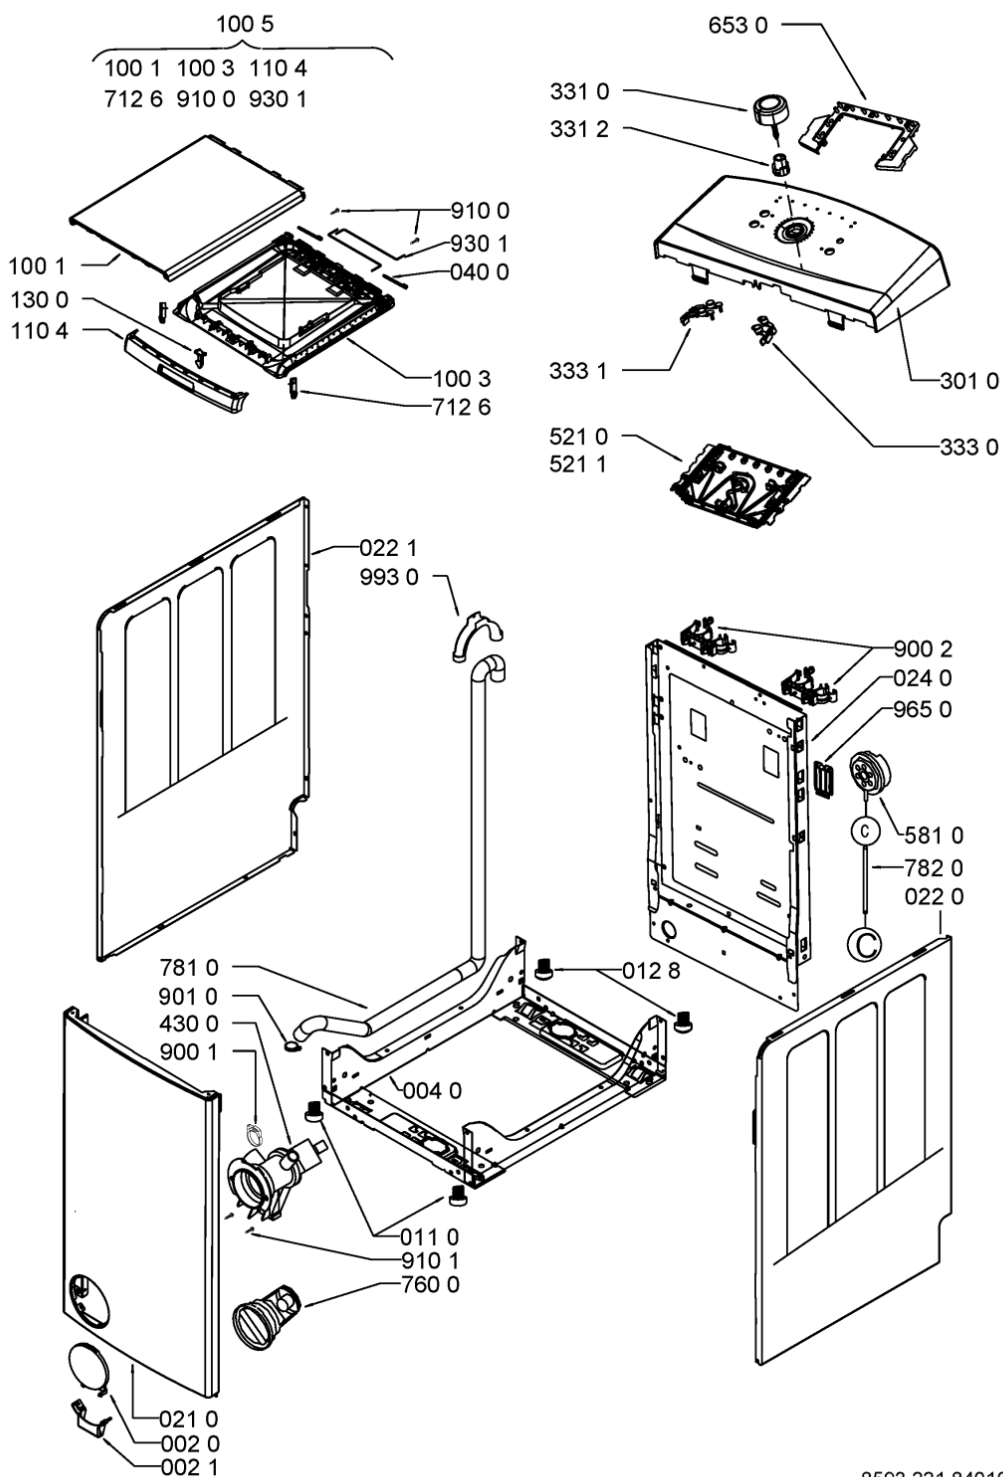

**KitchenAid**

Whirlpool

Hotpoint

**Bauknecht**

**i** INDESIT

WHR06411

Tavole

8593 221 84010

086 4	481252918045 (C00312814)	1 x 480110100803 (C00309396)	perno supporto ammortizzatore
086 5	481252918052 (C00311472)	1 x 480110100803 (C00309396)	supporto ammortizzatore
100 1	481244010842 (C00327971)	1 x 481011094705 (C00507866)	coperchio sup. gw
100 3	481244010843 (C00316443)	1 x 481073084355 (C00309417)	porta superiore parte interna gw
100 5	481244010845 (C00313877)		top superiore completo gw
110 4	481249818249 (C00313620)		maniglia porta sup. gw
130 0	481241719193 (C00314425)		gancio porta gw
191 0	481246668596 (C00312647)		guarnizione convogliatore
191 1	480111100817 (C00309456)		fascetta
200 0	480111104402 (C00309508)		vasca lavaggio
201 0	480111104401 (C00312590)		coperchio f. vasca lr / 4fix
220 0	480111102217 (C00378474)	1 x 480111102218 (C00311598)	cestello lr 195/m8, kit
223 0	480110100104 (C00311877)		ferma carico 3pcs
271 0	481235818204 (C00311692)		cinghia pv 1207 j4 el
272 0	481252888083 (C00312977)		puleggia 298 mm
290 0	481253268078 (C00312292)		guarnizione vasca
301 0	480111104394 (C00376776)		mascherina awe 2221
331 0	481241458306 (C00310970)		manopola timer
331 2	481241458307 (C00311525)		perno manopola timer