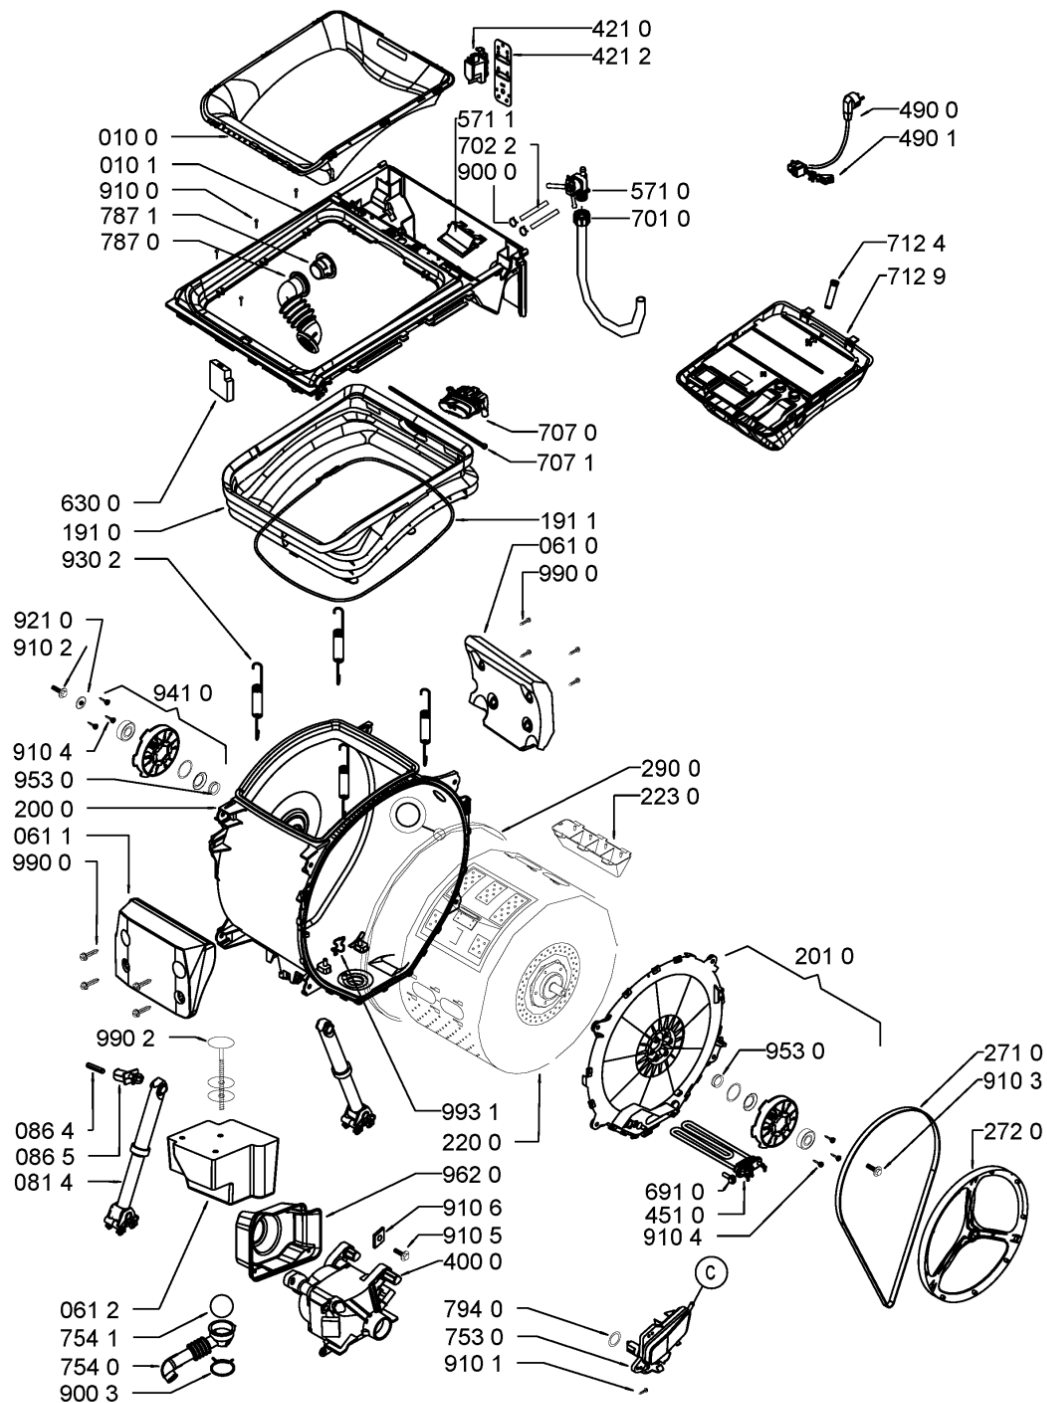

965 0	481246279974 (C00309419)	copertura staffa trasporto
990 0	481231019224 (C00309414)	fiss. massello contrappeso
990 2	481231018506 (C00327328)	vite fiss. contr. inf.
993 0	481953029028 (C00316831)	curva tubo scarico
993 1	481229018025 (C00312135)	supporto resistenza
999	C00607774	caratt. tecniche whp
999	C00367970 (488000367970)	schema funzionale whp
999	C00367968 (488000367968)	schema cablaggio whp
999	C00352384	testprogram whp
999	C00352385	codici errore whp
999	C00368165	tabella elettronica whp

WHR06412

Tavole

8593 221 84010