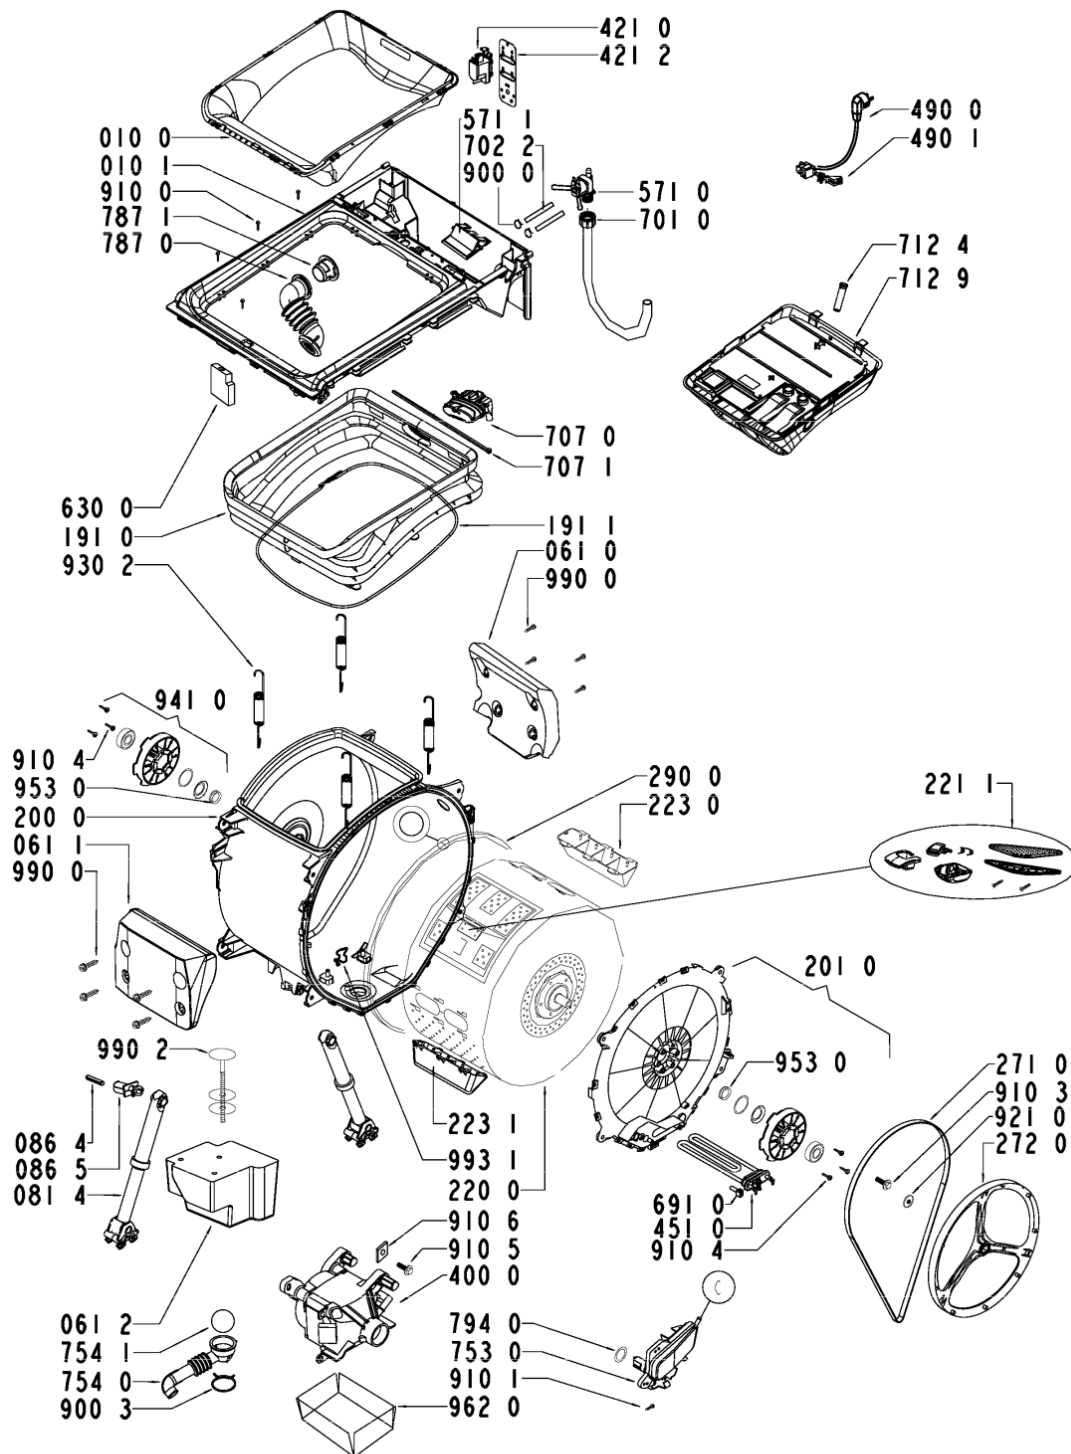

WHR37198

Tavole

8593 223 18070