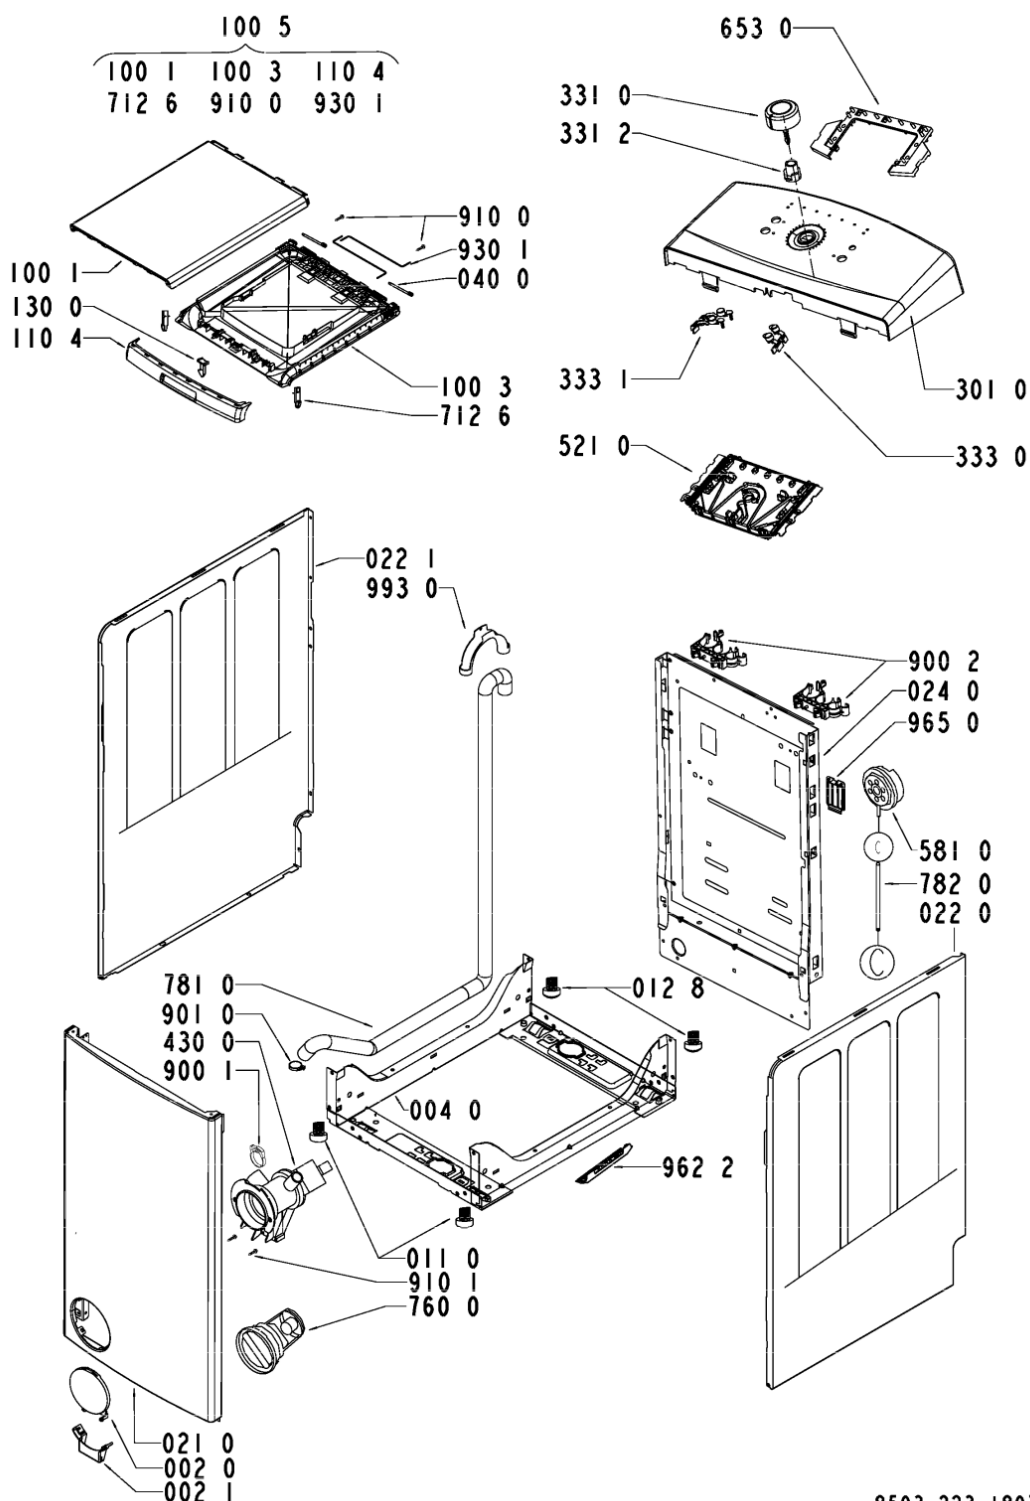

Whirlpool

Hotpoint

Bauknecht

i INDESIT

LA PRESENTE DOCUMENTAZIONE SI RIVOLGE SOLO A TECNICI QUALIFICATI CHE SONO A CONOSCENZA DELLE RISPETTIVE NORME DI SICUREZZA. SOGGETTA A MODIFICHE

WHR37197

Tavole

8593 223 18070

086 4	481252918045 (C00312814)	1 x 480110100803 (C00309396)	perno supporto ammortizzatore
086 5	481252918052 (C00311472)	1 x 480110100803 (C00309396)	supporto ammortizzatore
100 1	481244010842 (C00327971)	1 x 481011094705 (C00507866)	coperchio sup. gw
100 3	481244010843 (C00316443)	1 x 481073084355 (C00309417)	porta superiore parte interna gw
100 5	481244010845 (C00313877)		top superiore completo gw
110 4	481249818249 (C00313620)		maniglia porta sup. gw
130 0	481241719193 (C00314425)		gancio porta gw
191 0	481246668596 (C00312647)		guarnizione convogliatore
191 1	481249298037 (C00315473)		anello fiss. guarn. conv.
200 0	481241818692 (C00309509)	1 x 480111104402 (C00309508)	vasca lavaggio
201 0	481244011679 (C00317179)	1 x 480111104401 (C00312590)	coperchio
220 0	481241818632 (C00312870)	1 x 480111102218 (C00311598)	cestello
221 1	481231018843 (C00320417)		kit maniglia cestello
223 0	481241848725 (C00327829)	1 x 480110100104 (C00311877)	ferma carico
223 1	481241848605 (C00327820)		ferma carico 54 mm con peso
271 0	481235818167 (C00375541)		belt pv 1204 h8
272 0	481252888083 (C00312977)		puleggia 298 mm
290 0	481253268078 (C00312292)		guarnizione vasca
301 0	481245310855 (C00462818)		mascherina awe 2237