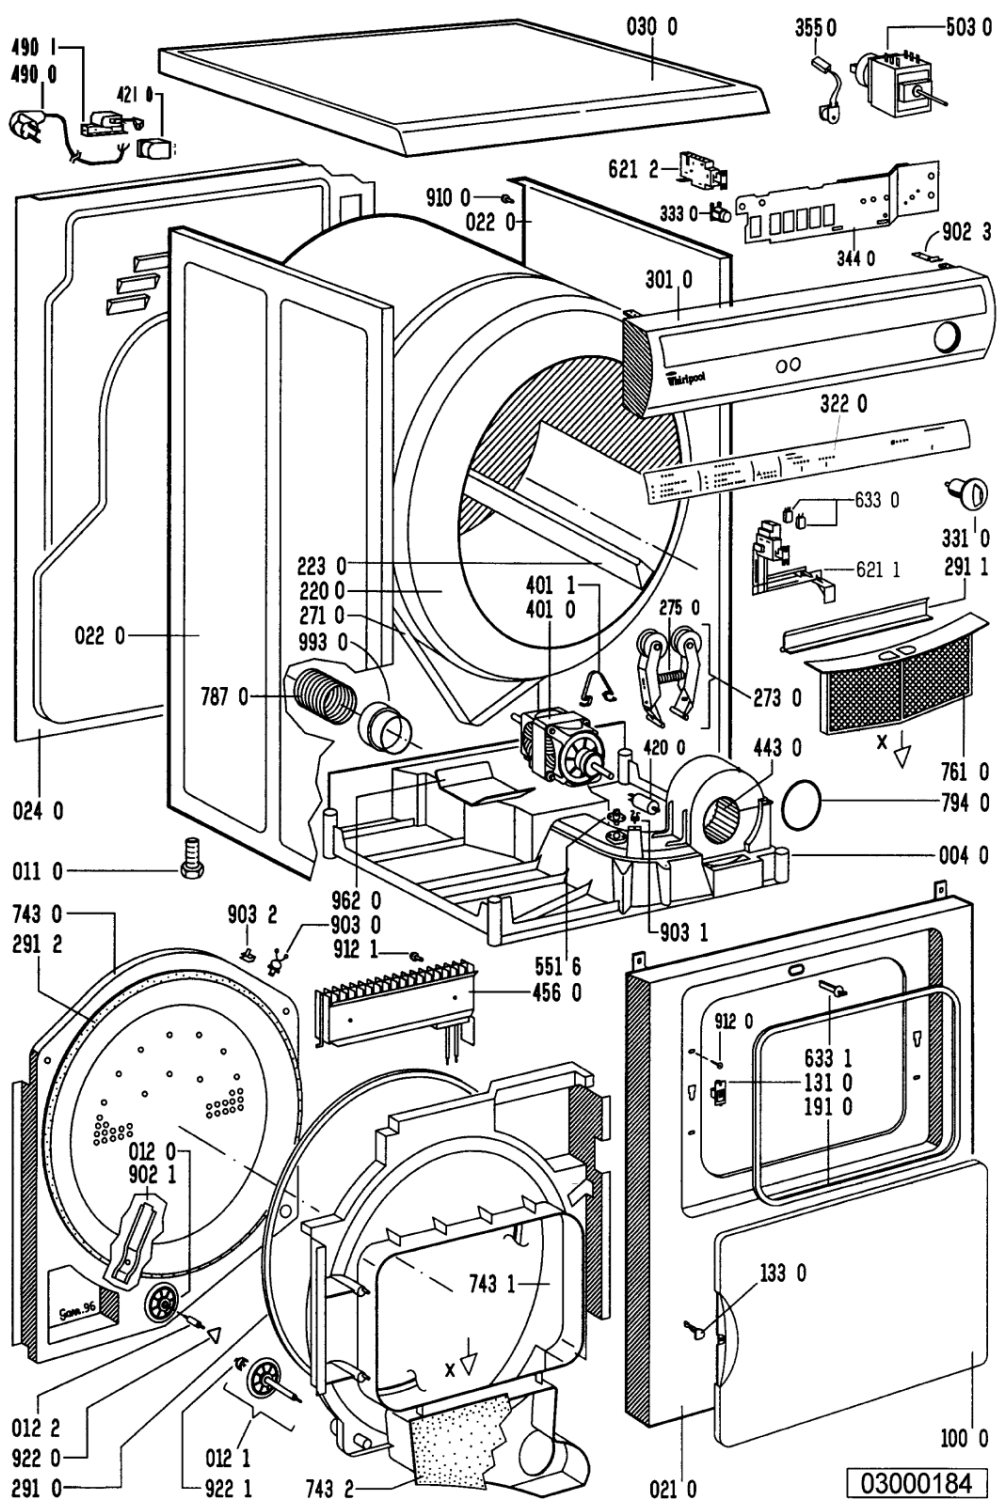

WHR83443

Lista

Ricambi

Rif.	Cod.Ricam	Dal S/N	Al S/N	Sostituto	Descrizione	Notizia	Codice
004 0	481253048144 (C00344307)			1 x 481244010615 (C00314562)	fondo inferiore		
011 0	481250018054 (C00312250)				piedino regolabile		
012 0	481252878033 (C00311093)				ruota cestello		
012 1	481252898003 (C00311104)				perno ruota anteriore		
012 2	481252028068 (C00316679)			1 x 481252028188 (C00312253)	perno posteriore ruota		
021 0	481244019387 (C00340667)			1 x 481244010867 (C00327972)	frontale mobile		
022 0	481244019445 (C00341500)			1 x 481244010821 (C00327967)	panel side		
024 0	481244019441 (C00497931)				pannello schien. fino 3398		
024 0	481244019467 (C00341540)				pannello schien. da 3498		
030 0	481244019389 (C00335659)				piano lavoro bianco		
100 0	481241738012 (C00342130)				porta +cerniera		
131 0	481227138362 (C00317473)			1 x 481227138462 (C00313210)	serratura chiusura por		
133 0	481241728049 (C00319948)			1 x 481241728094 (C00311468)	perno porta		
191 0	481246668539 (C00314982)				guarnizione porta		
220 0	481241818177 (C00311837)				cestello cpl.		
223 0	481241888027 (C00341178)			1 x 481241889017 (C00316053)	ferma carico cestello		