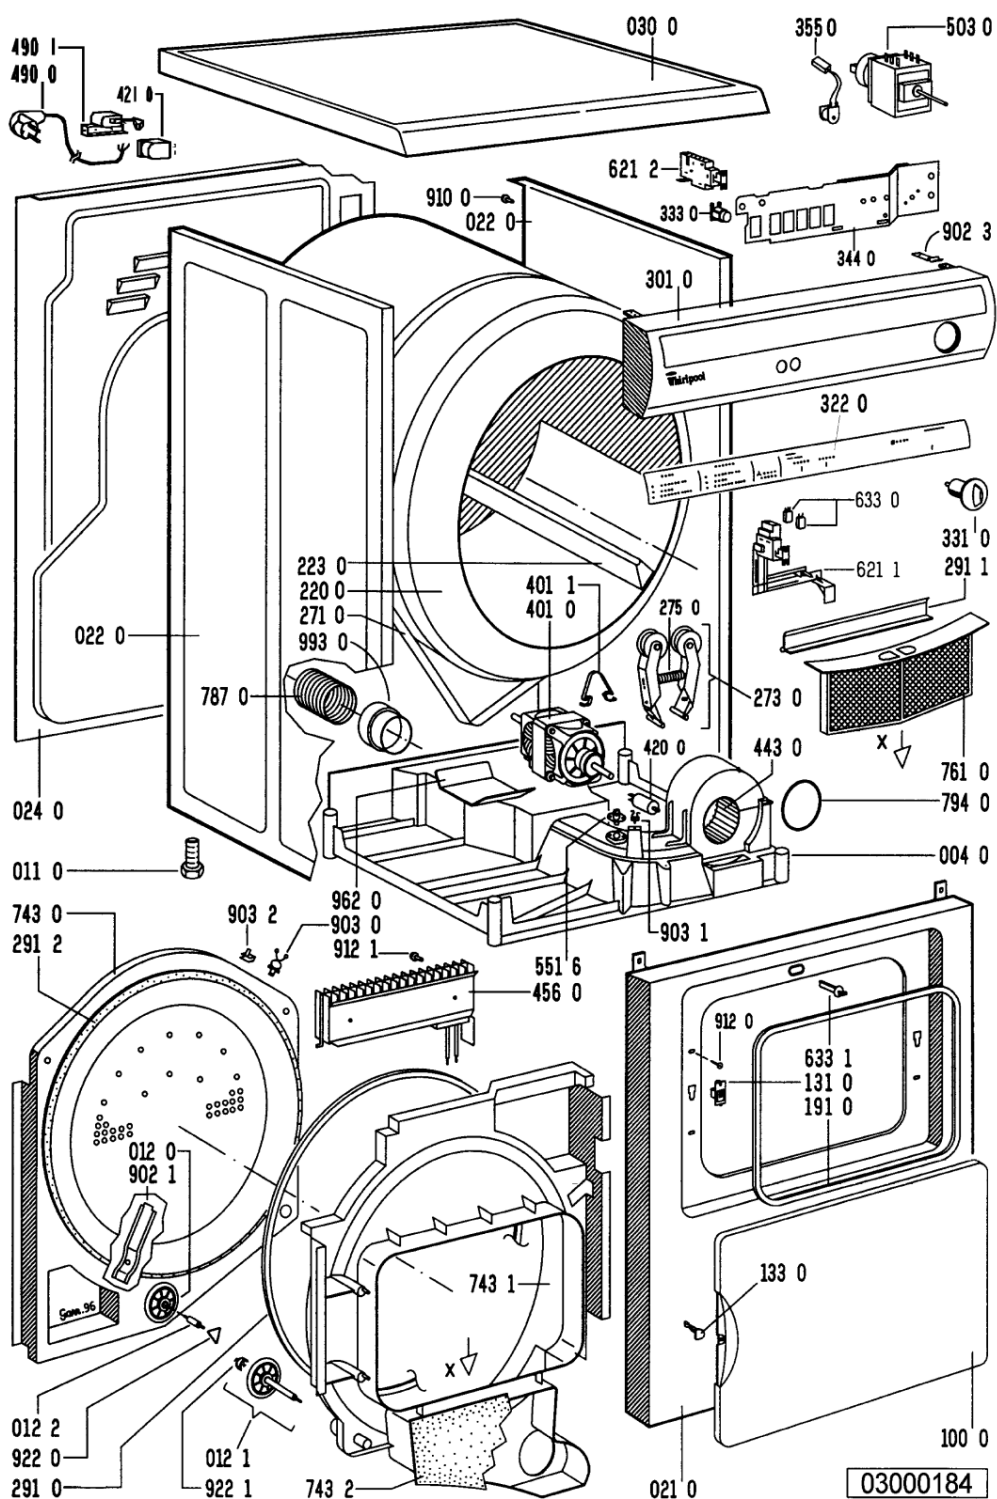

WHR05626

Tavole