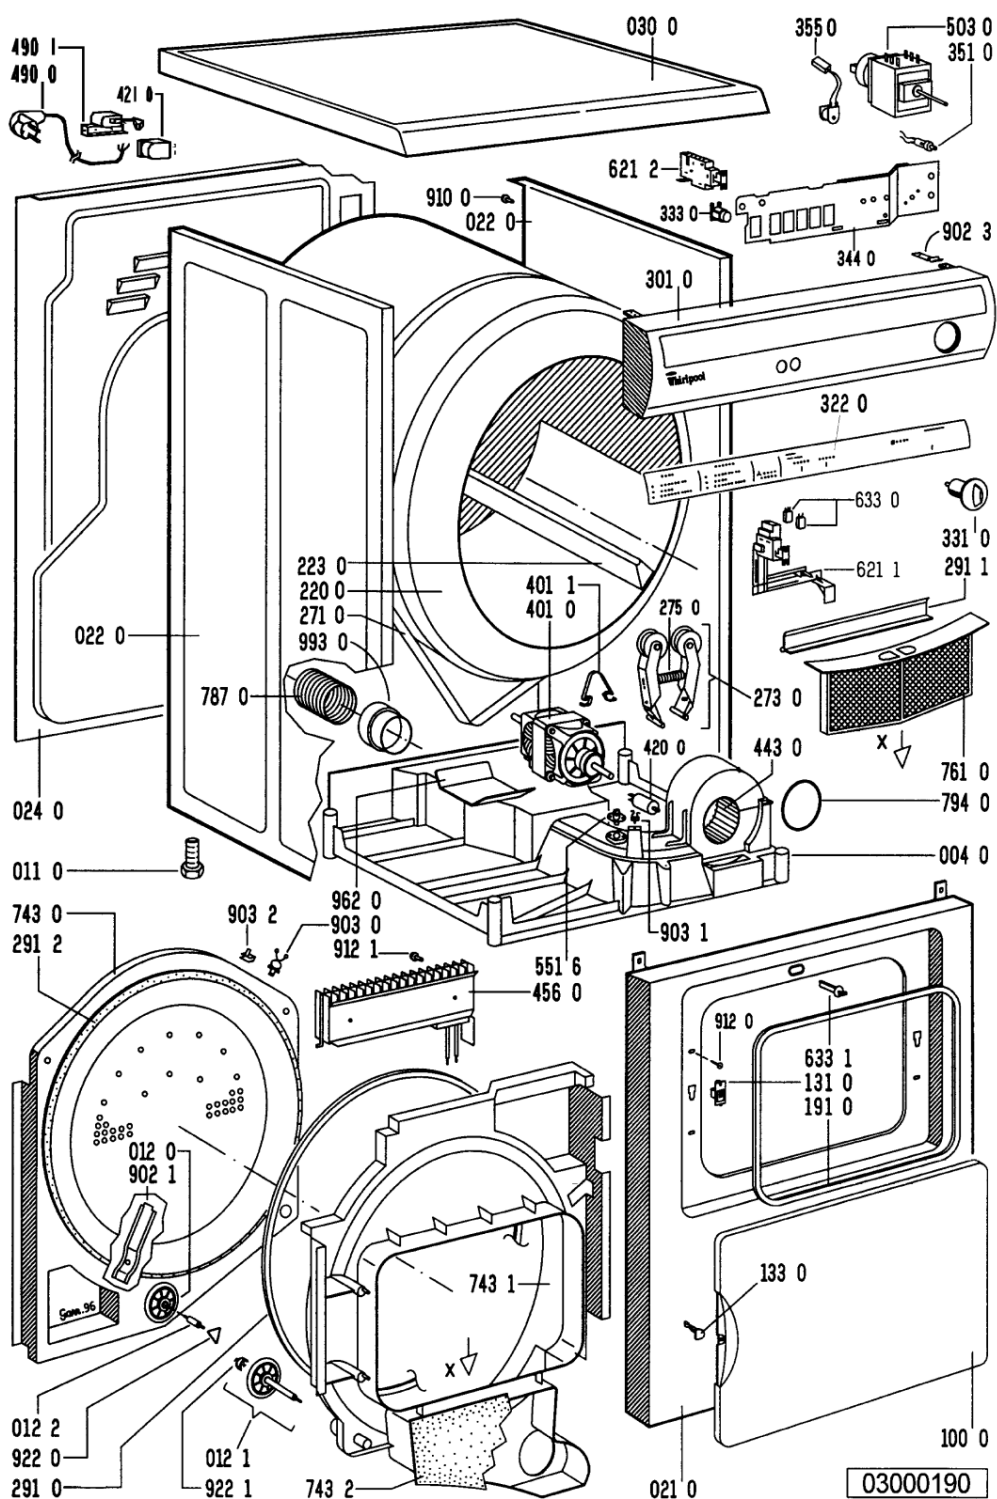

WHR70207

Tavole

WHR70207

Lista

Ricambi

Rif.	Cod.Ricam	Dal S/N	Al S/N	Sostituto	Descrizione	Notizia	Codice
004 0	481253048144 (C00344307)			1 x 481244010615 (C00314562)	fondo inferiore		
011 0	481250018054 (C00312250)				piedino regolabile		
012 0	481252878033 (C00311093)				ruota cestello		
012 1	481252898003 (C00311104)				perno ruota anteriore		
012 2	481252028068 (C00316679)			1 x 481252028188 (C00312253)	perno posteriore ruota		
021 0	481244019387 (C00340667)			1 x 481244010867 (C00327972)	frontale mobile		
022 0	481244019445 (C00341500)			1 x 481244010821 (C00327967)	panel side		
024 0	481244019441 (C00497931)				pannello schien. fino 3398		
024 0	481244019467 (C00341540)				pannello schien. da 3498		
030 0	481244019389 (C00335659)				piano lavoro bianco		
100 0	481241738012 (C00342130)				porta +cerniera		
131 0	481227138362 (C00317473)			1 x 481227138462 (C00313210)	serratura chiusura por		
133 0	481241728049 (C00319948)			1 x 481241728094 (C00311468)	perno porta		
191 0	481246668539 (C00314982)				guarnizione porta		
220 0	481241818177 (C00311837)				cestello cpl.		
223 0	481241888027 (C00341178)			1 x 481241889017 (C00316053)	ferma carico cestello		