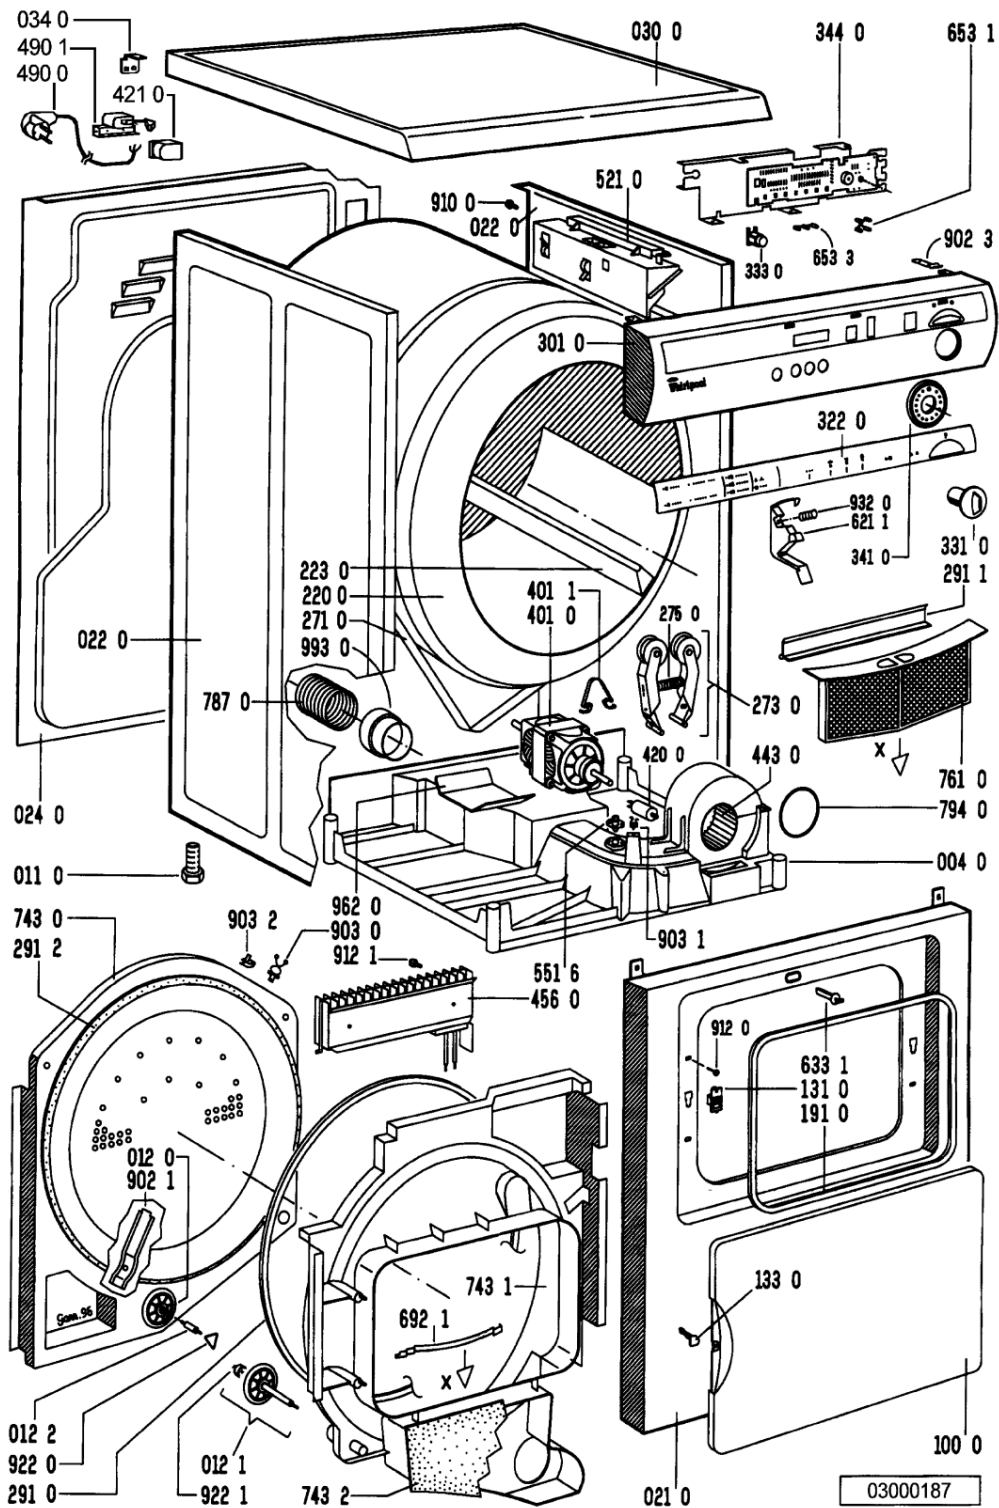

WHR64954

Lista

Ricambi

Rif.	Cod.Ricam	Dal S/N	Al S/N	Sostituto	Descrizione	Notizia	Codice
004 0	481253048144 (C00344307)			1 x 481244010615 (C00314562)	fondo inferiore		
011 0	481250018054 (C00312250)				pedino regolabile		
012 0	481252878033 (C00311093)				ruota cestello		
012 1	481252898003 (C00311104)				perno ruota anteriore		
012 2	481252028068 (C00316679)			1 x 481252028188 (C00312253)	perno posteriore ruota		
021 0	481244019387 (C00340667)			1 x 481244010867 (C00327972)	frontale mobile		
022 0	481244019445 (C00341500)			1 x 481244010821 (C00327967)	panel side		
024 0	481244019441 (C00497931)				pannello schien. fino 3398		
024 0	481244019467 (C00341540)				pannello schien. da 3498		
030 0	481244019388 (C00527981)				piano lavoro		
034 0	481241778015 (C00340984)				staffa fiss. piano lavoro		
100 0	481241738012 (C00342130)				porta +cerniera		
131 0	481227138362 (C00317473)			1 x 481227138462 (C00313210)	serratura chiusura por		
133 0	481241728049 (C00319948)			1 x 481241728094 (C00311468)	perno porta		
191 0	481246668539 (C00314982)				guarnizione porta		
220 0	481241818215 (C00341182)			1 x 481241818177 (C00311837)	drum galvanized		