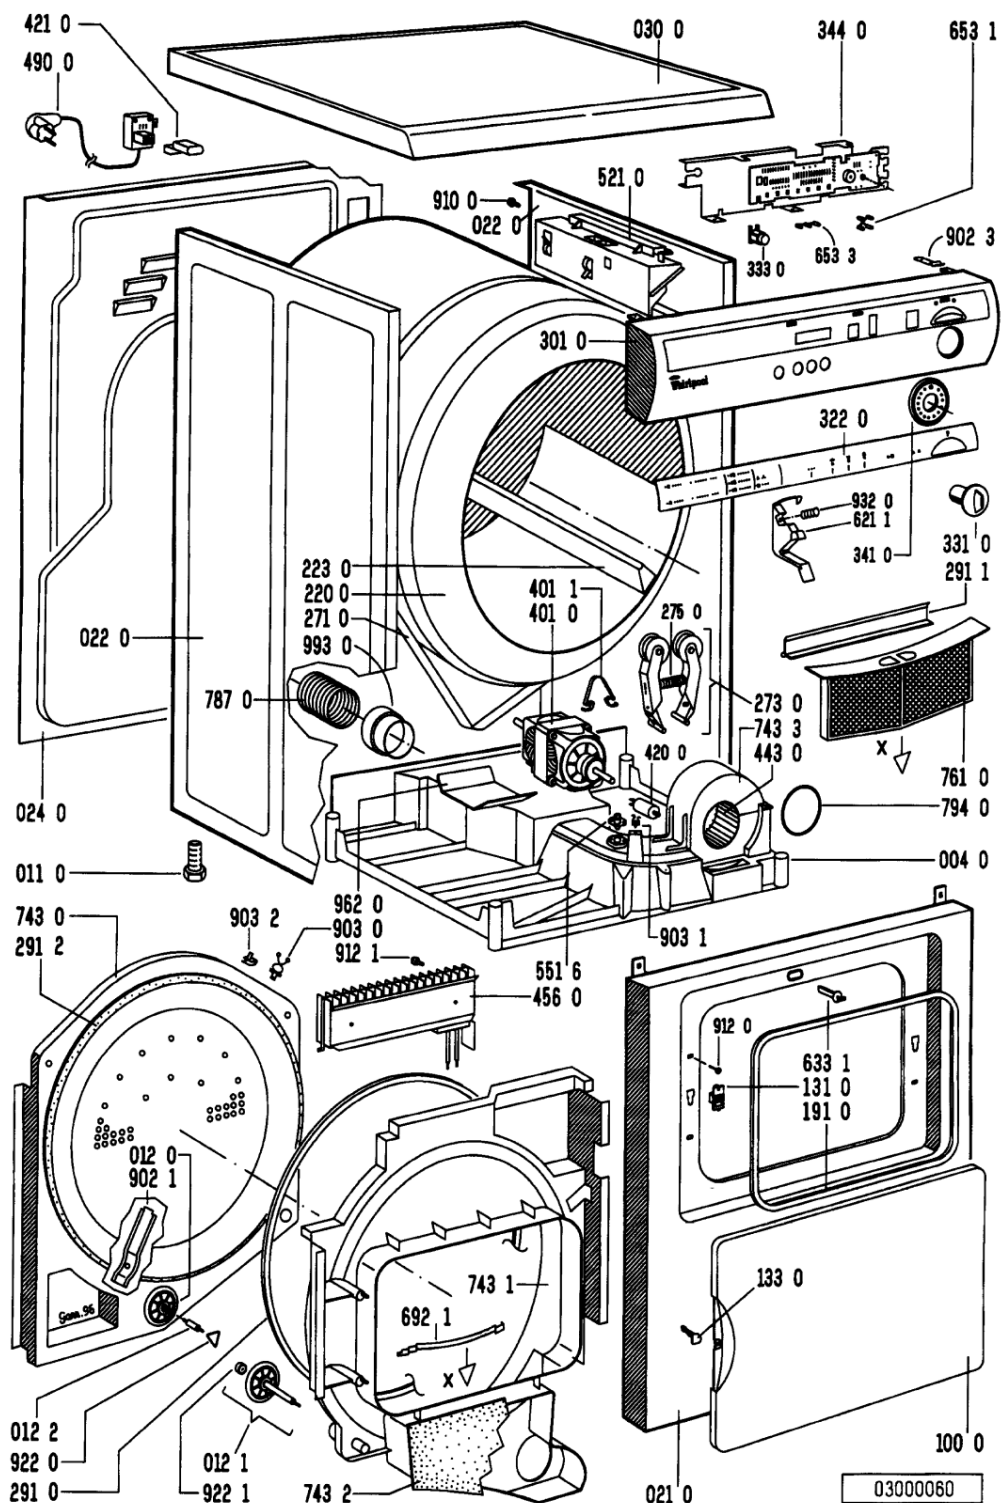

Bauknecht

i **INDESIT**

WHR70214

Tavole

WHR70214

Lista

Ricambi

Rif.	Cod.Ricam	Dal S/N	Al S/N	Sostituto	Descrizione	Notizia	Codice
004 0	481253048144 (C00344307)			1 x 481244010615 (C00314562)	fondo inferiore		
011 0	481250018054 (C00312250)				piedino regolabile		
012 0	481252878033 (C00311093)				ruota cestello		
012 1	481252898003 (C00311104)				perno ruota anteriore		
012 2	481252028041 (C00336444)			1 x 481252028188 (C00312253)	perno		
021 0	481244019387 (C00340667)			1 x 481244010867 (C00327972)	frontale mobile		
022 0	481244018926 (C00341535)			1 x 481244010821 (C00327967)	fianco		
024 0	481244018928 (C00555282)				pannello		
030 0	481244019388 (C00527981)				piano lavoro		
100 0	481241738012 (C00342130)				porta +cerniera		
131 0	481227138362 (C00317473)			1 x 481227138462 (C00313210)	serratura chiusura por		
133 0	481241728049 (C00319948)			1 x 481241728094 (C00311468)	perno porta		
191 0	481246668539 (C00314982)				guarnizione porta		
220 0	481241818199 (C00341183)			1 x 481241818177 (C00311837)	cestello compl.		
223 0	481241888027 (C00341178)			1 x 481241889017 (C00316053)	ferma carico cestello		
271 0	481235818051 (C00313707)			1 x 481235818186 (C00313102)	cinghia		