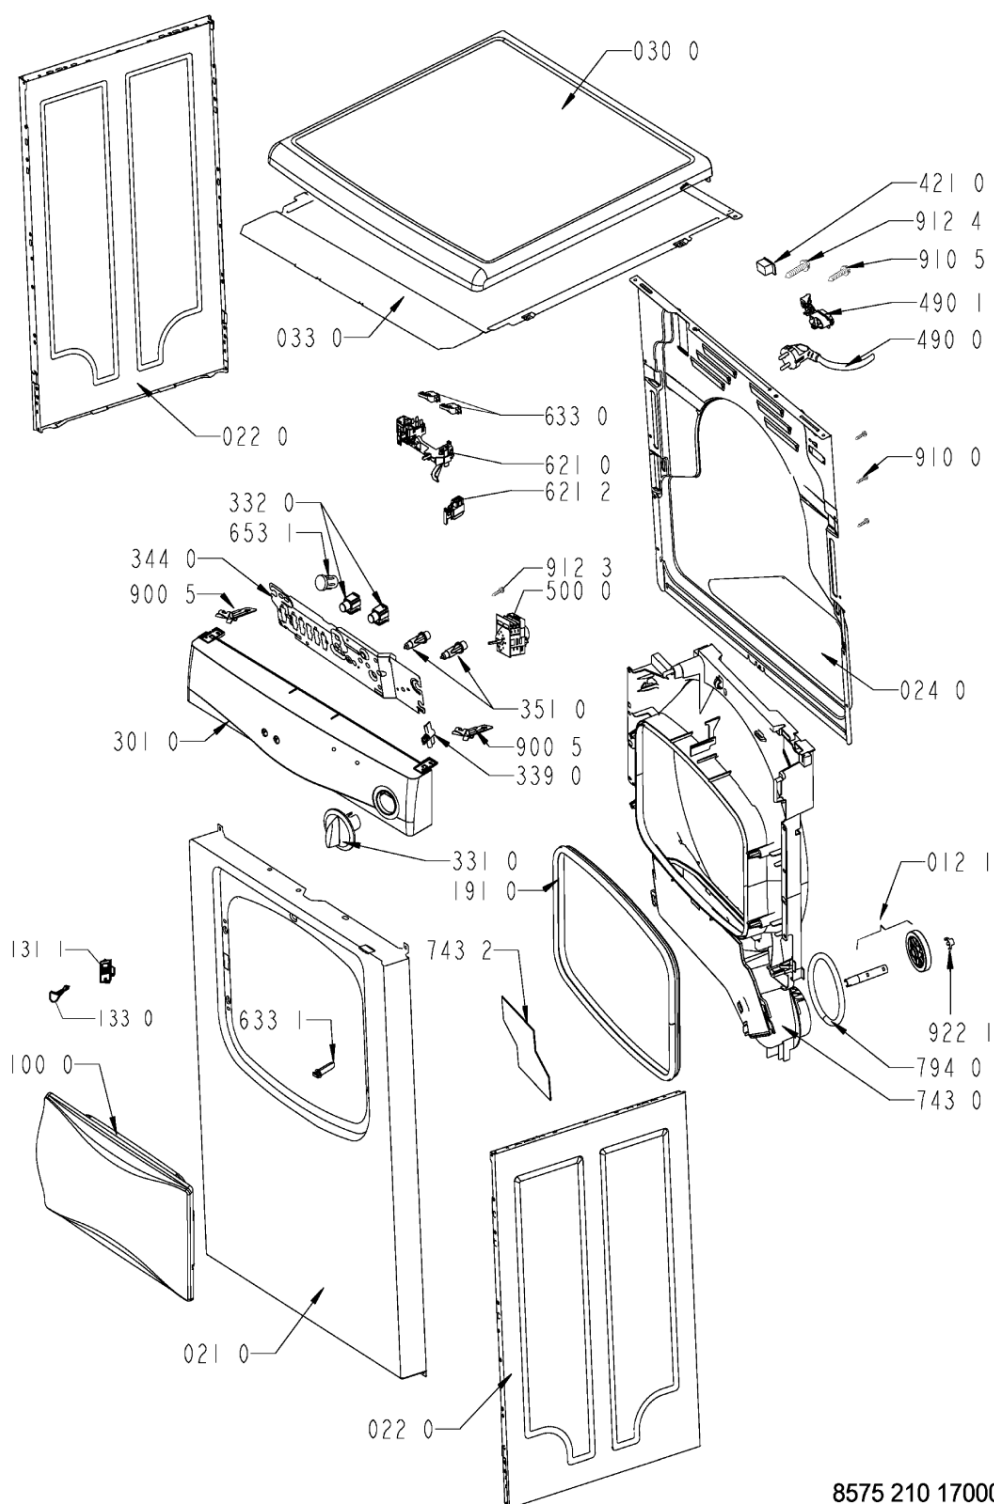

WHR70219

Tavole