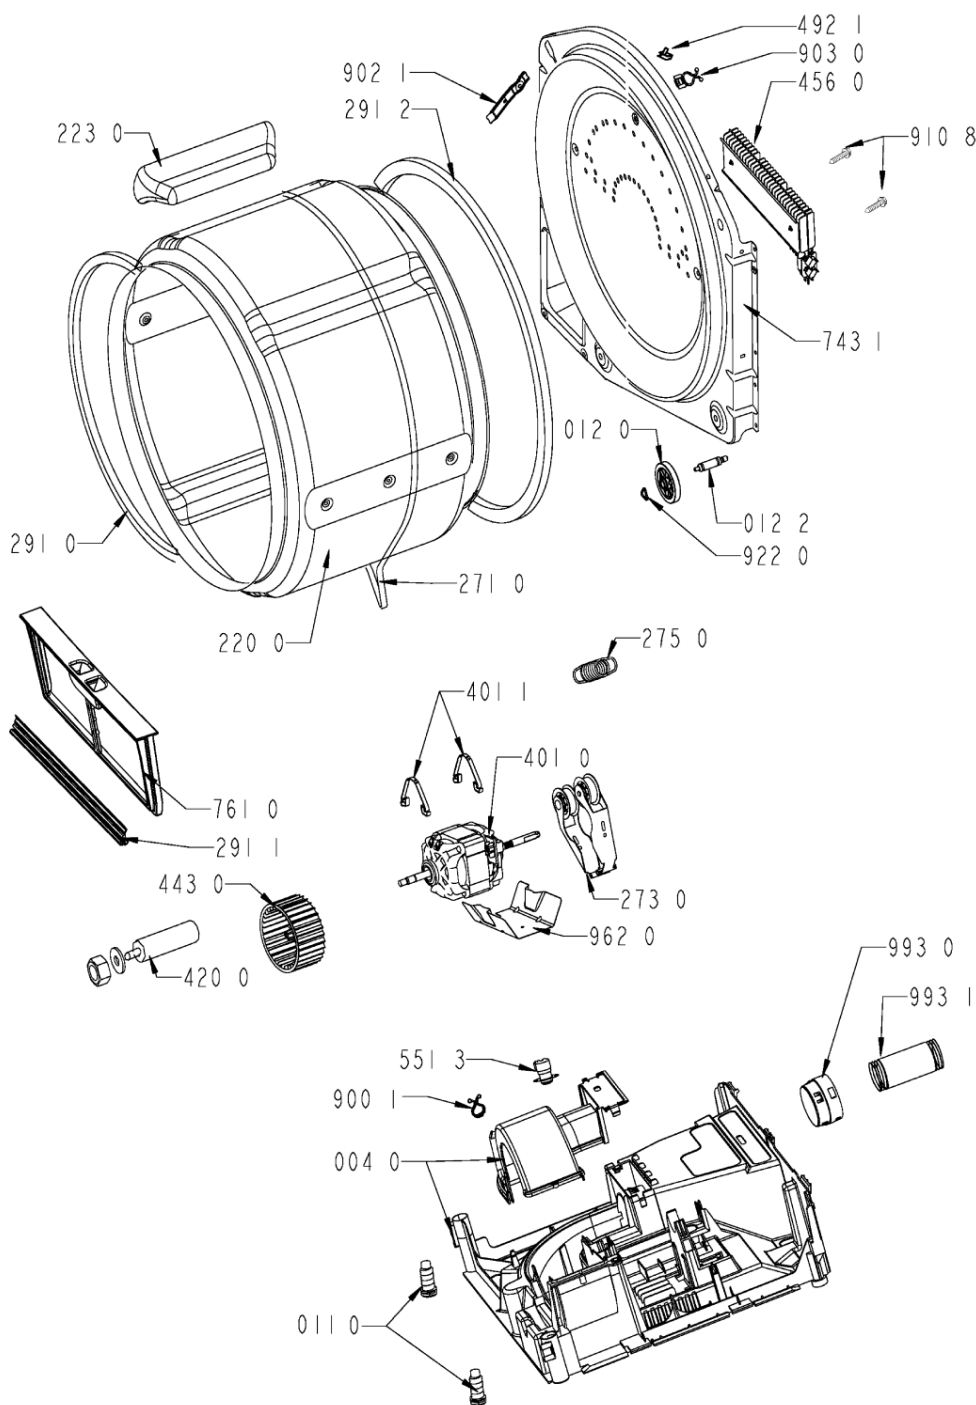

WHR70220

Tavole

8575 210 17000