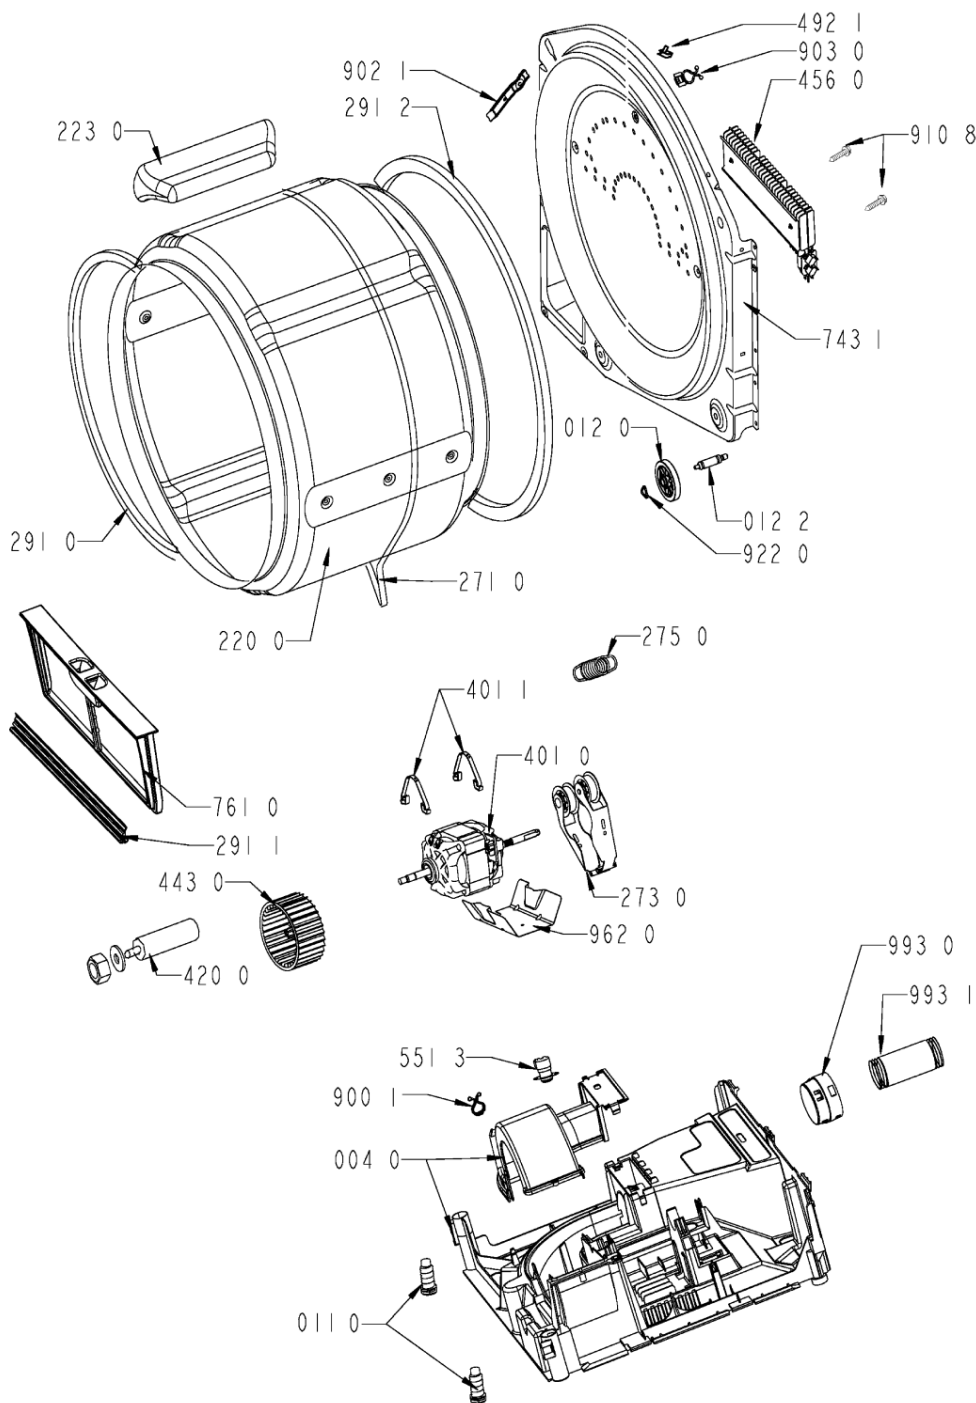

WHR54099

Tavole

8575 220 10000