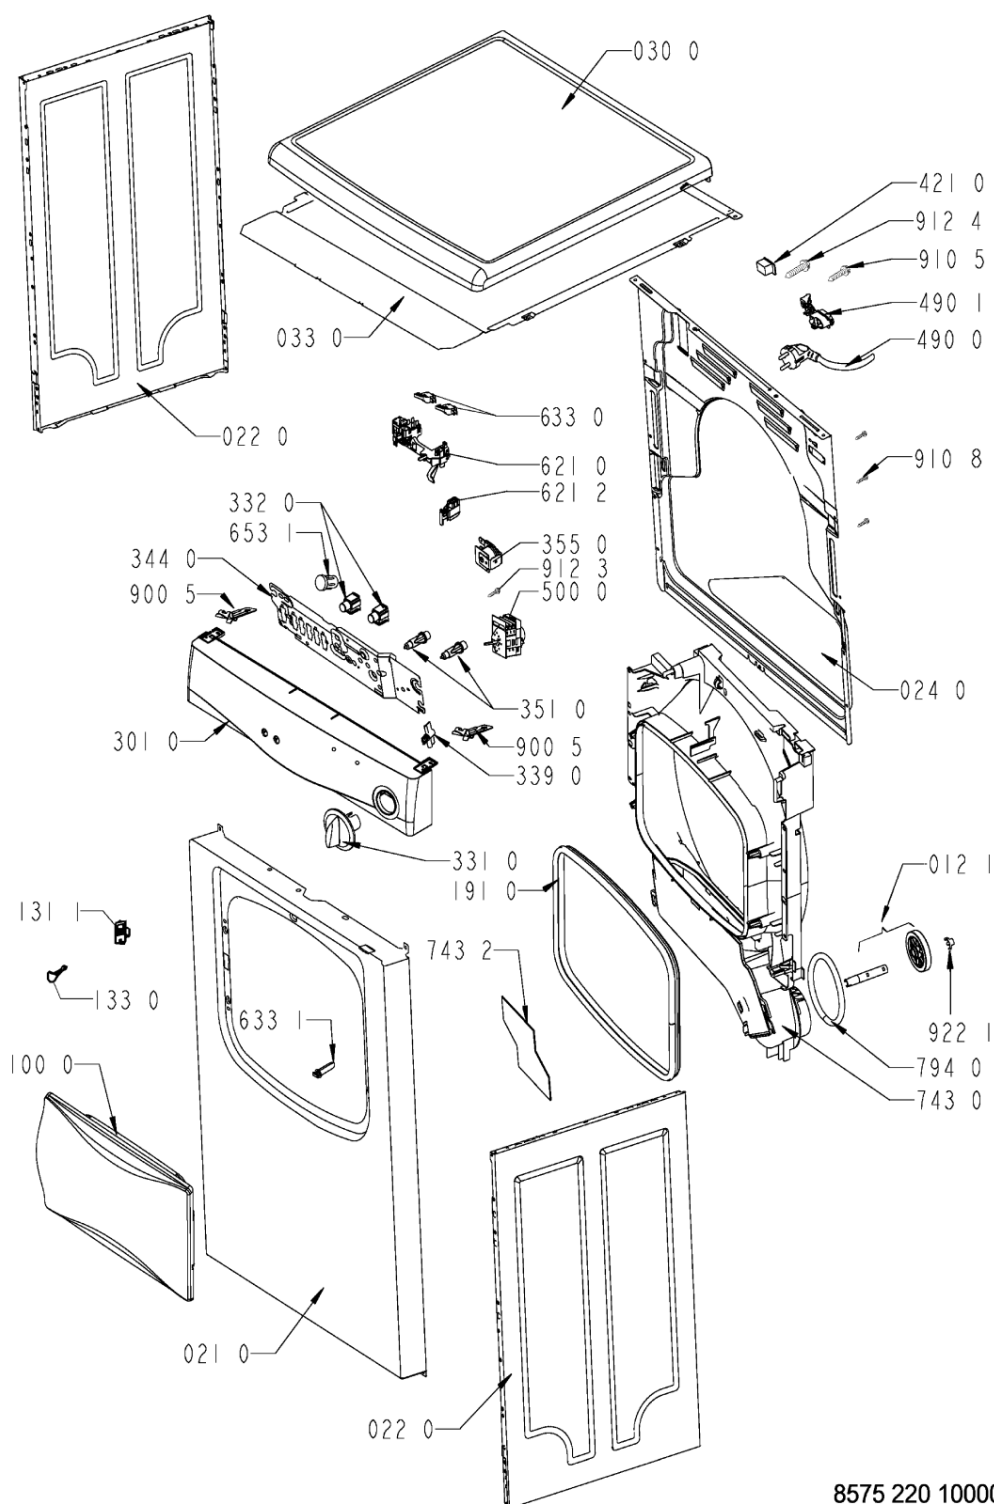

**857522010000**

**KitchenAid**

Whirlpool

Hotpoint

**Bauknecht**

**i** **INDESIT**

WHR54098

Tavole

8575 220 10000

WHR54098

Lista

Ricambi

Rif.	Cod.Ricam	Dal S/N	Al S/N	Sostituto	Descrizione	Notizia	Codice
004 0	481244010615 (C00314562)				base inferiore		
011 0	481250018054 (C00312250)				pedino regolabile		
012 0	481252878033 (C00311093)				ruota cestello		
012 1	481252898003 (C00311104)				perno ruota anteriore		
012 2	481252028068 (C00316679)			1 x 481252028188 (C00312253)	perno posteriore ruota		
021 0	481244019387 (C00340667)			1 x 481244010867 (C00327972)	frontale mobile		
022 0	481244019445 (C00341500)			1 x 481244010821 (C00327967)	panel side		
024 0	481244019467 (C00341540)				pannello schien. da 3498		
030 0	481244019779 (C00316164)			1 x 481244010881 (C00316449)	piano lavoro		
033 0	481231018582 (C00318645)				top in lamiera per incasso (opz.)		
100 0	481241618182 (C00338973)			1 x 481244011676 (C00312643)	porta + cerniere		
131 1	481227138362 (C00317473)			1 x 481227138462 (C00313210)	serratura chiusura por		
133 0	481241728049 (C00319948)			1 x 481241728094 (C00311468)	perno porta		
191 0	481246668539 (C00314982)				guarnizione porta		
220 0	481241818177 (C00311837)				cestello cpl.		
223 0	481241888027 (C00341178)			1 x 481241889017 (C00316053)	ferma carico cestello		