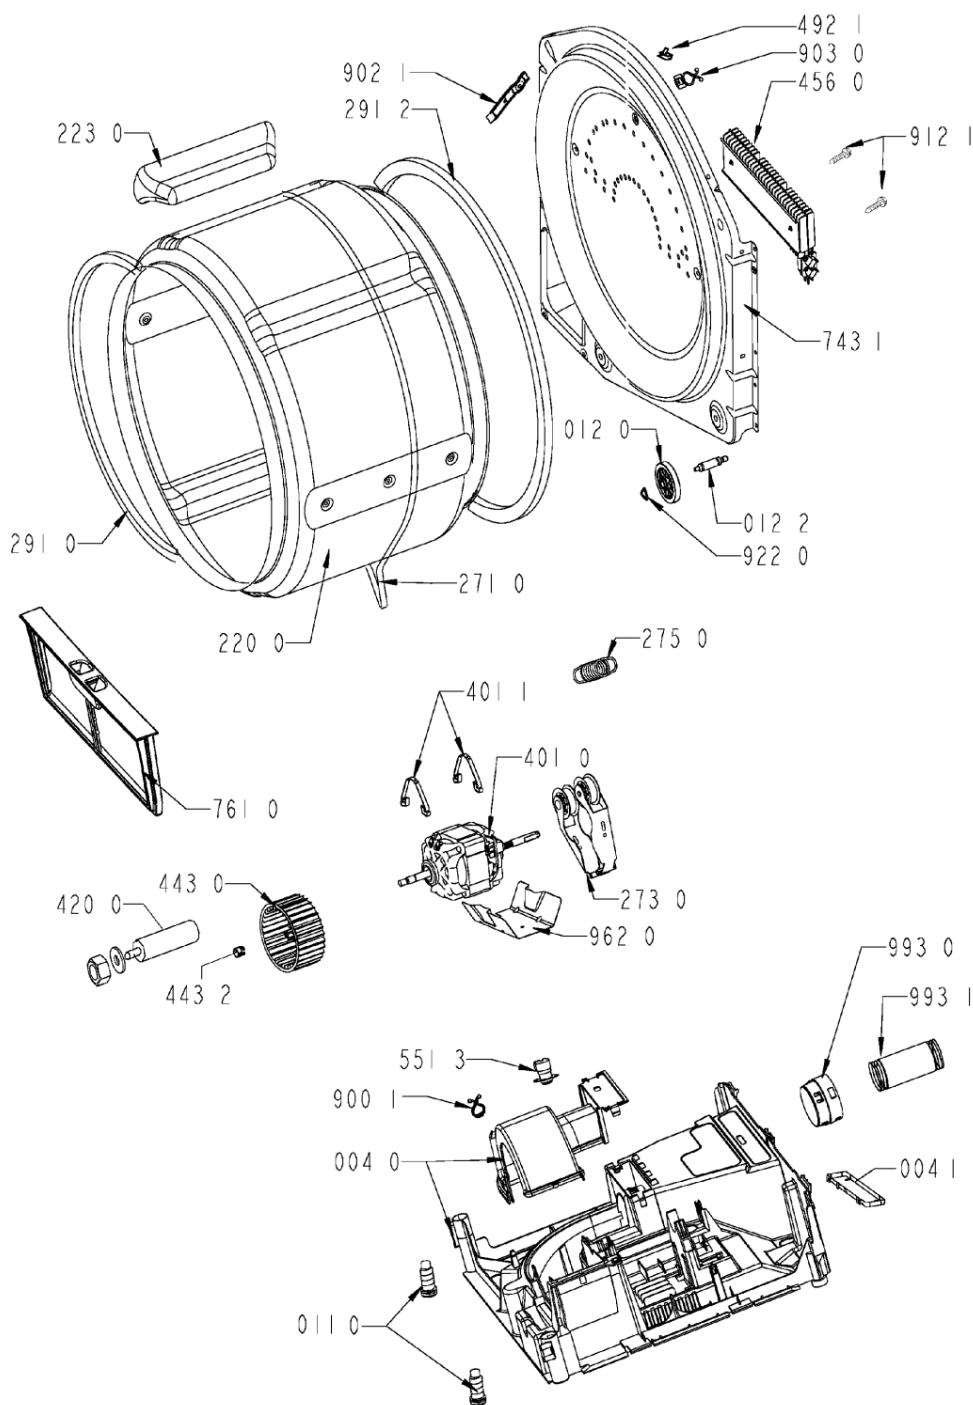

WHR83574

Tavole

8575 220 85012