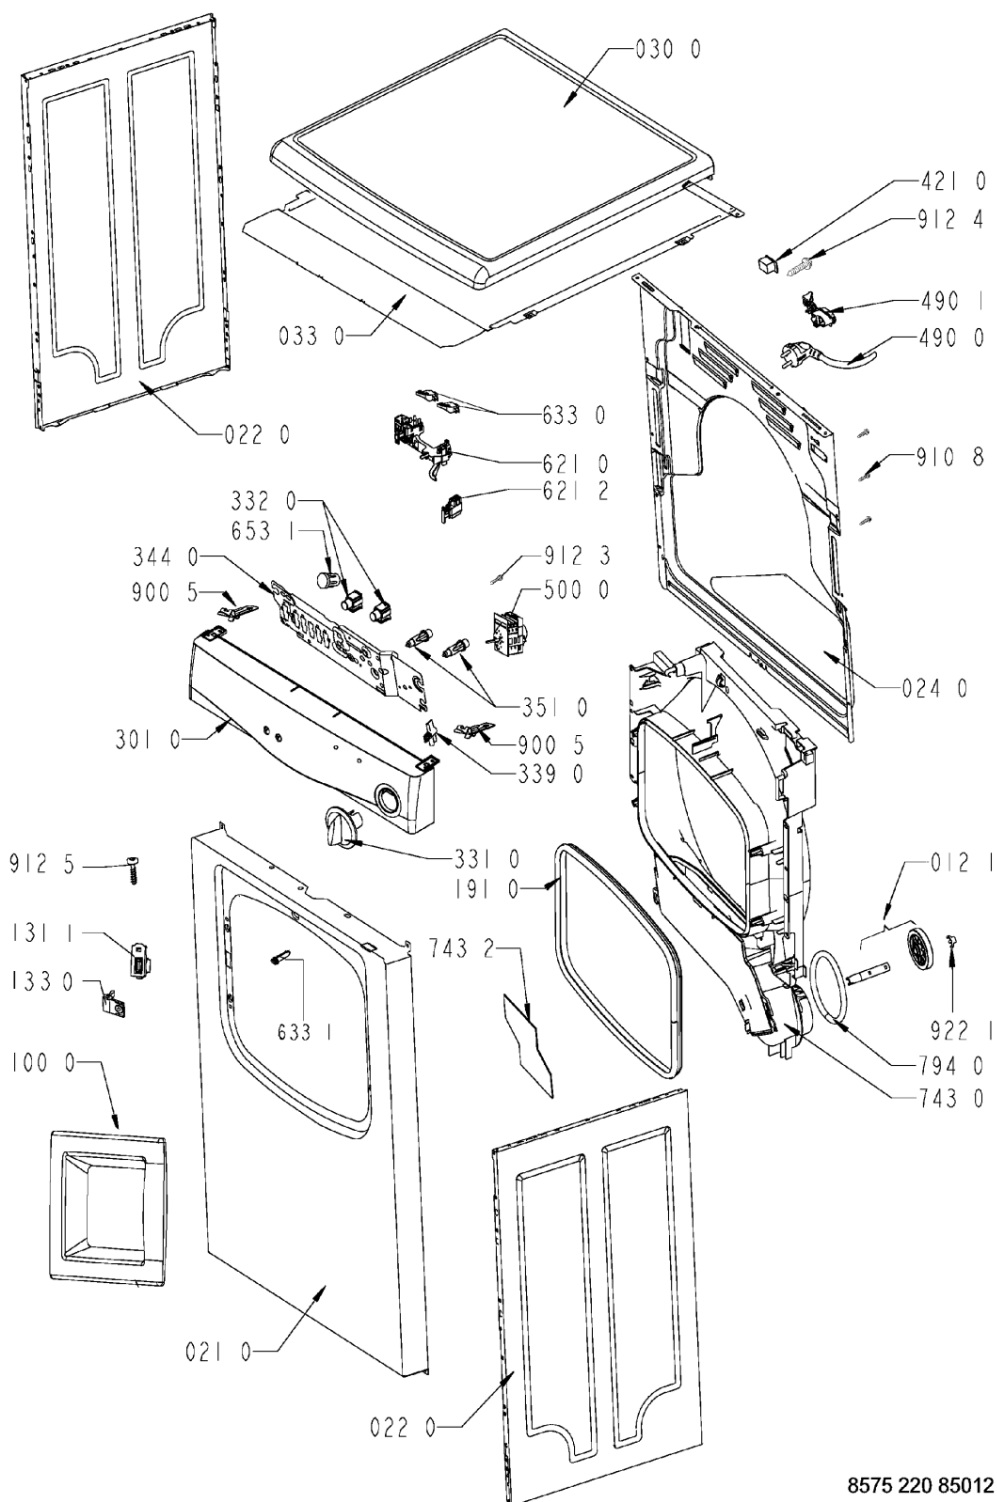

Whirlpool

Hotpoint

Bauknecht

i INDESIT

LA PRESENTE DOCUMENTAZIONE SI RIVOLGE SOLO A TECNICI QUALIFICATI CHE SONO A CONOSCENZA DELLE RISPETTIVE NORME DI SICUREZZA. SOGGETTA A MODIFICHE

WHR83573

Tavole

8575 220 85012

WHR83573

Lista

Ricambi

Rif.	Cod.Ricam	Dal S/N	Al S/N	Sostituto	Descrizione	Notizia	Codice
004 0	481244010615 (C00314562)				base inferiore		
004 1	481246638101 (C00330884)				protez.app.elet /base inf. av		
011 0	481250018054 (C00312250)				piedino regolabile		
012 0	481252878033 (C00311093)				ruota cestello		
012 1	481252898003 (C00311104)				perno ruota anteriore		
012 2	481252028188 (C00312253)				perno ruota posteriore		
021 0	481244010867 (C00327972)				frontale mobile gw		
022 0	481244010821 (C00327967)				pannello later. gw		
024 0	481244011475 (C00341543)			1 x 481244011574 (C00328043)	pannello post. av		
030 0	481244010881 (C00316449)				piano lavoro r0 vbl gw		
033 0	481231018582 (C00318645)				top in lamiera per incasso (opz.)		
100 0	481244010856 (C00340377)				vetroporta gw		
131 1	481227138462 (C00313210)				blocchetto chiusura porta		
133 0	481241728092 (C00314493)				aggancio gw		
191 0	481246668539 (C00314982)				guarnizione porta		
220 0	481241818177 (C00311837)				cestello cpl.		