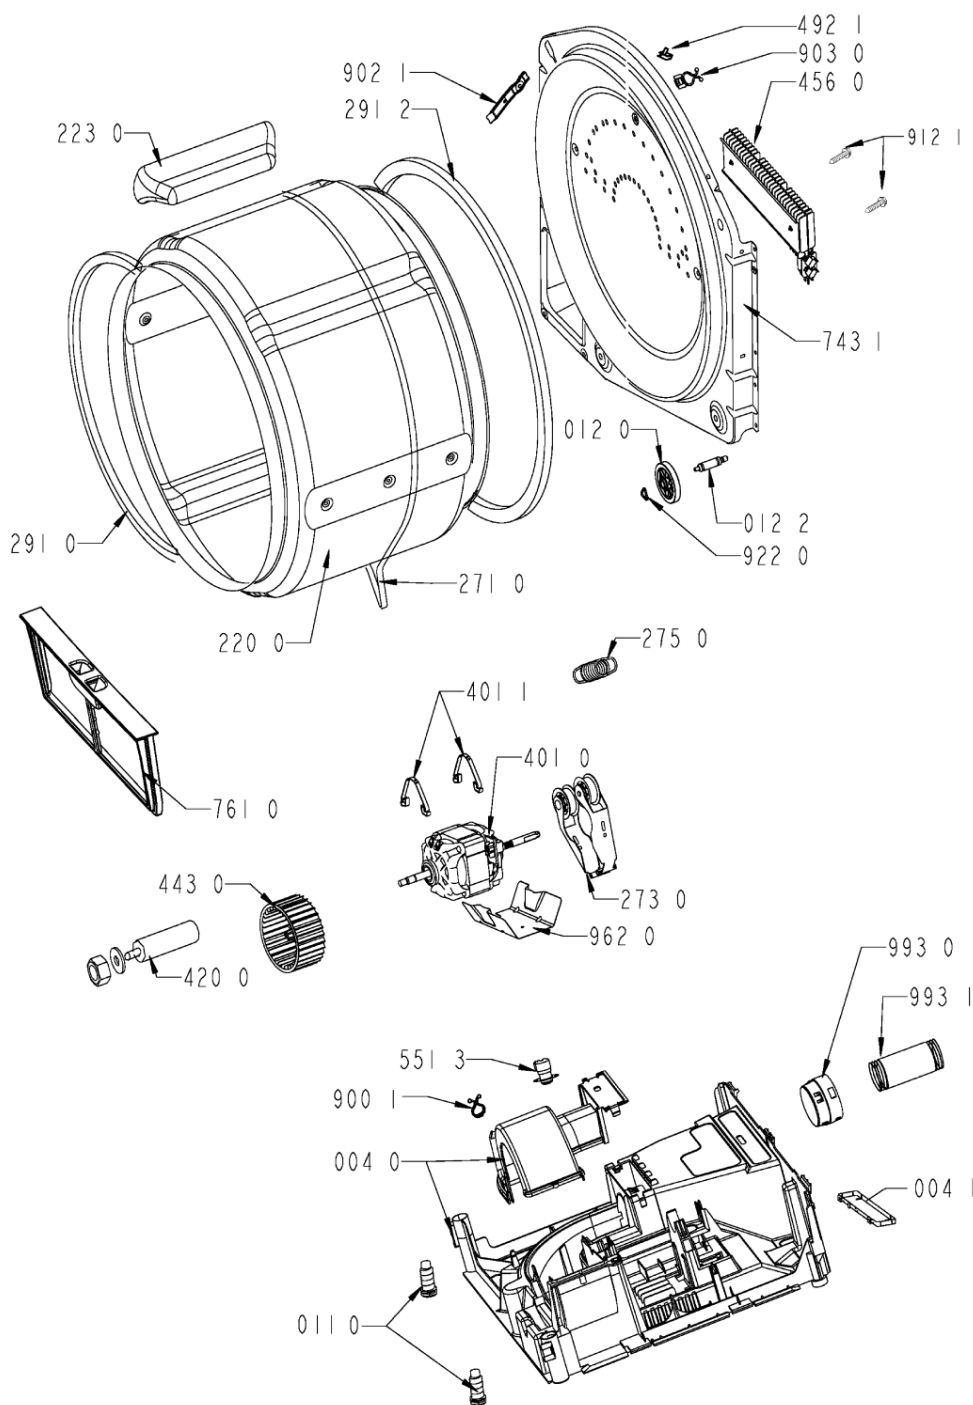

WHR61063

Tavole

320206F-GW