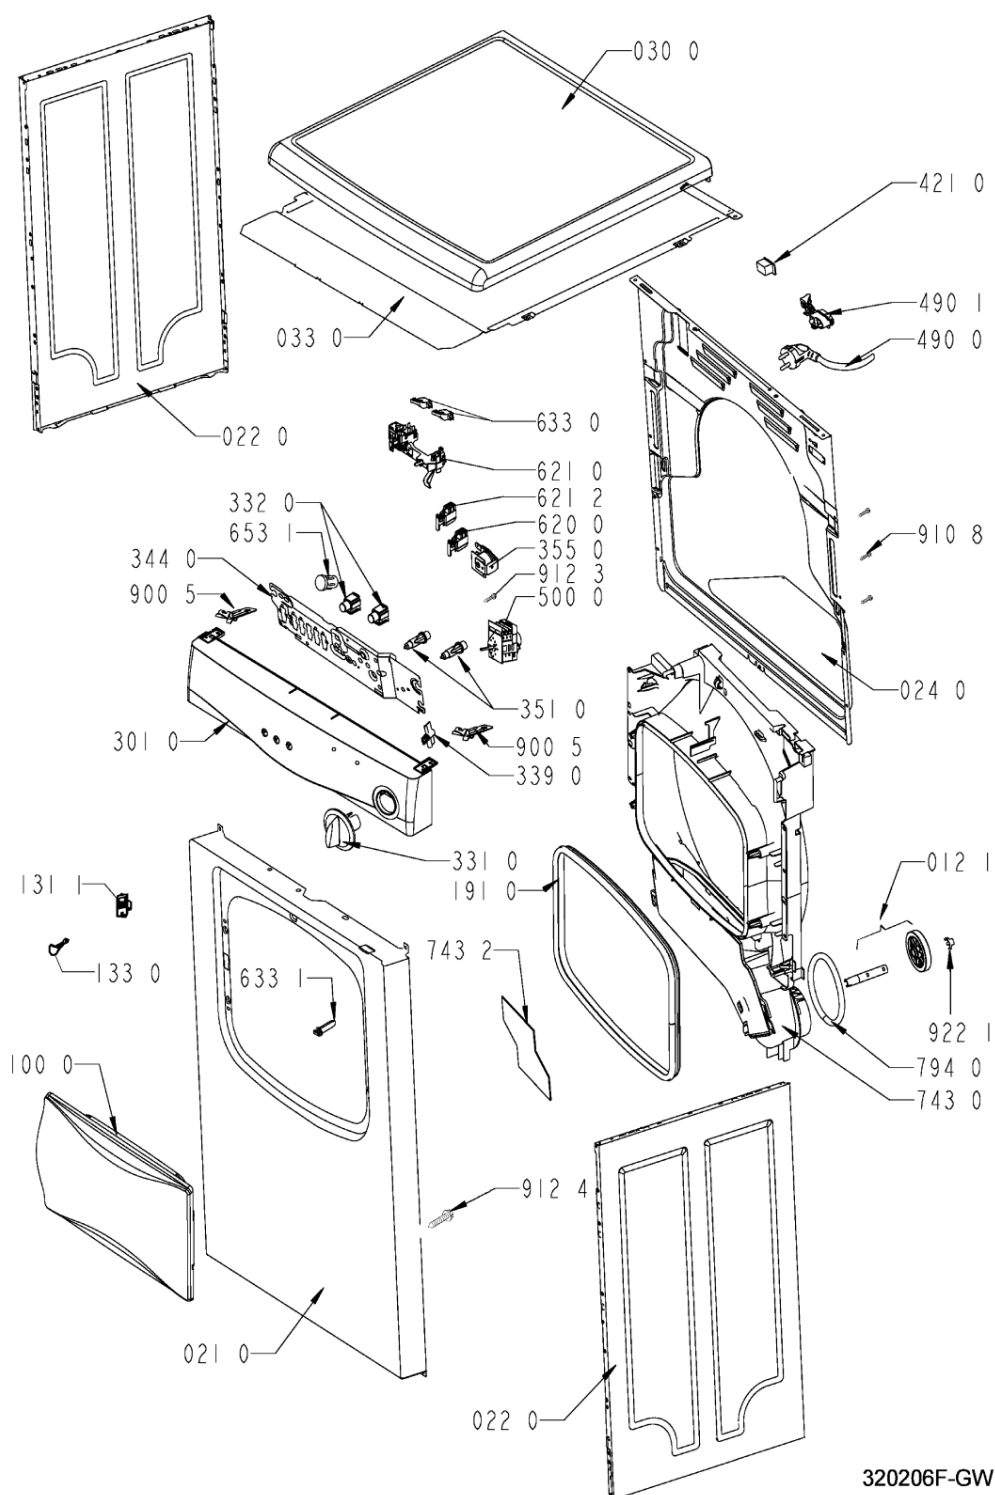

320206F-GW

WHR61062

Lista

Ricambi

Rif.	Cod.Ricam	Dal S/N	Al S/N	Sostituto	Descrizione	Notizia	Codice
004 0	481244011038 (C00344297)			1 x 481244010615 (C00314562)	fondo		
004 1	481246638078 (C00337127)			1 x 481246638101 (C00330884)	protez.app.elet /base inf.av		
011 0	481250018054 (C00312250)				piedino regolabile		
012 0	481252878033 (C00311093)				ruota cestello		
012 1	481252898003 (C00311104)				perno ruota anteriore		
012 2	481252028068 (C00316679)			1 x 481252028188 (C00312253)	perno posteriore ruota		
021 0	481244010832 (C00340643)			1 x 481244010867 (C00327972)	frontalino		
022 0	481244010866 (C00341534)				fianco mobile gw		
024 0	481244010713 (C00341542)			1 x 481244011574 (C00328043)	pannello post. av		
030 0	481244010869 (C00553554)				piano lavoro		
033 0	481231018582 (C00318645)				top in lamiera per incasso (opz.)		
100 0	481241618929 (C00341292)			1 x 481244011676 (C00312643)	porta front.		
131 1	481227138462 (C00313210)				blocchetto chiusura porta		
133 0	481241728094 (C00311468)				gancio porta gw		
191 0	481246668539 (C00314982)				guarnizione porta		
220 0	481241818199 (C00341183)			1 x 481241818177 (C00311837)	cestello compl.		