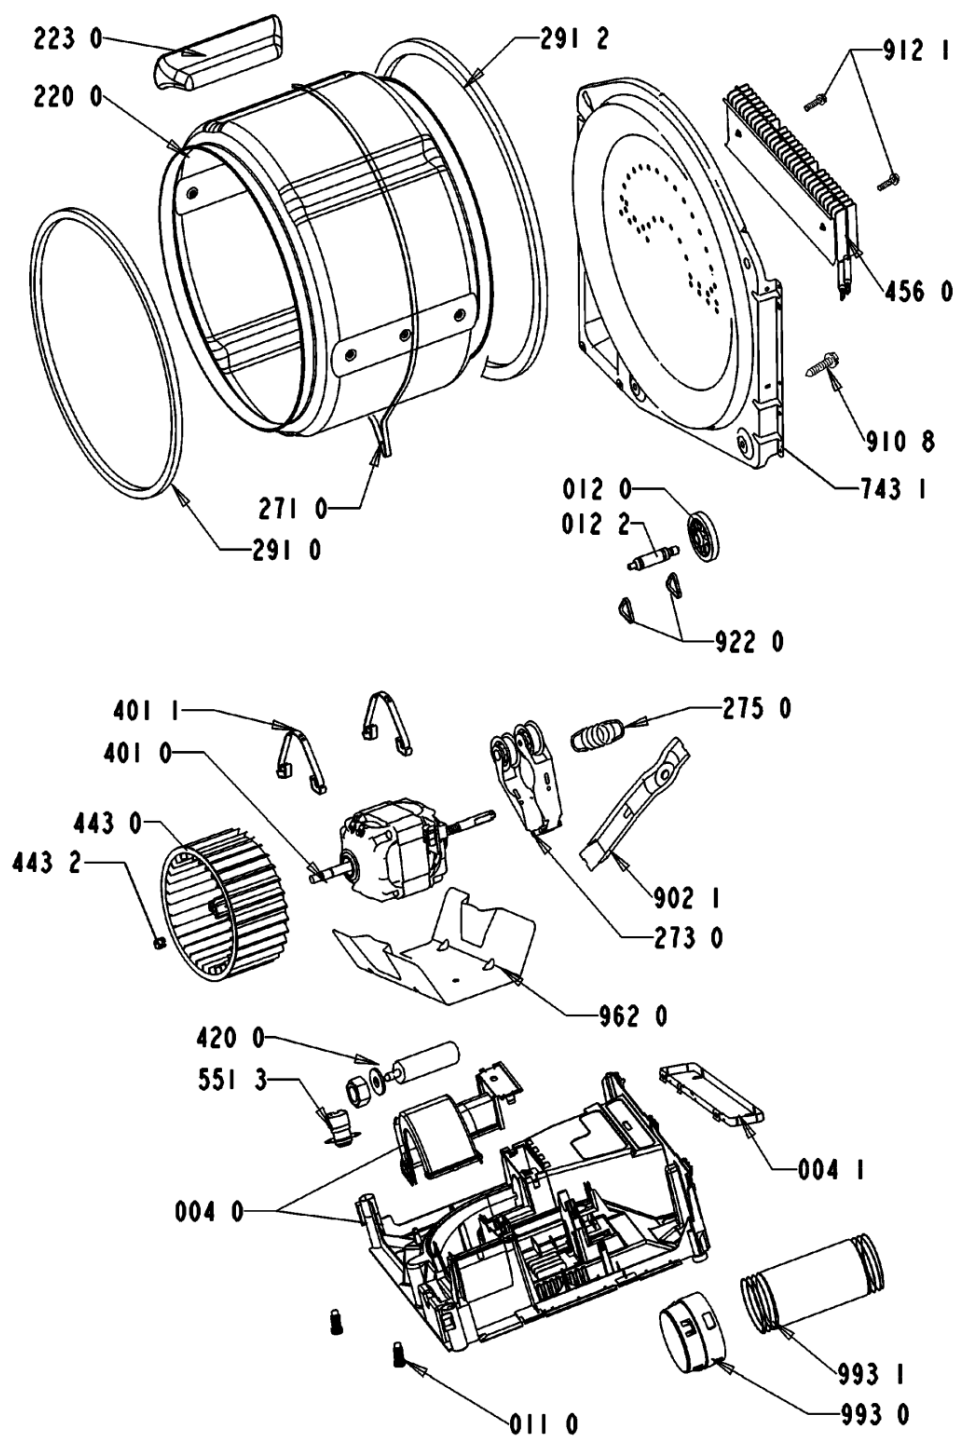

WHR70258

Tavole

8575 221 85071