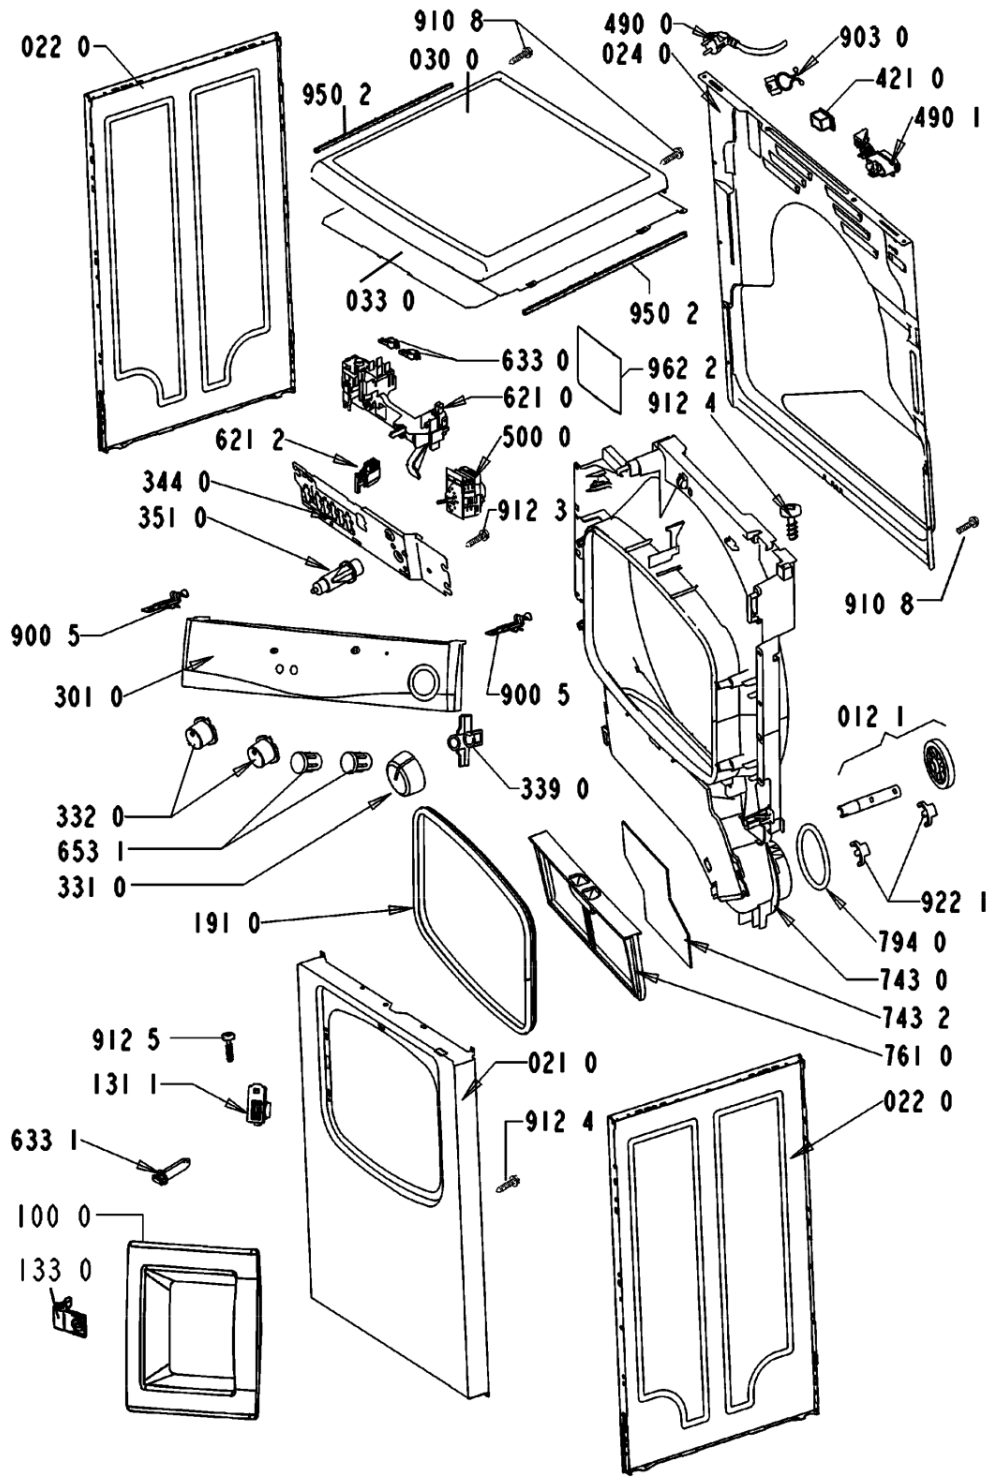

Whirlpool

Hotpoint

**Bauknecht**

**i** INDESIT

LA PRESENTE DOCUMENTAZIONE SI RIVOLGE SOLO A TECNICI QUALIFICATI CHE SONO A CONOSCENZA DELLE RISPETTIVE NORME DI SICUREZZA. SOGGETTA A MODIFICHE

WHR70257

Tavole

8575 221 85071

WHR70257

Lista

Ricambi

Rif.	Cod.Ricam	Dal S/N	Al S/N	Sostituto	Descrizione	Notizia	Codice
004 0	481244010615 (C00314562)				base inferiore		
004 1	481246638101 (C00330884)				protez.app.elet /base inf. av		
011 0	481250018054 (C00312250)				piedino regolabile		
012 0	481252878033 (C00311093)				ruota cestello		
012 1	481252898003 (C00311104)				perno ruota anteriore		
012 2	481252028188 (C00312253)				perno ruota posteriore		
021 0	481244010867 (C00327972)				frontale mobile gw		
022 0	481244010821 (C00327967)				pannello later. gw		
024 0	481244011574 (C00328043)				pannello post. av		
030 0	481244010881 (C00316449)				piano lavoro r0 vbl gw		
033 0	481231018582 (C00318645)				top in lamiera per incasso (opz.)		
100 0	481244010856 (C00340377)				vetroporta gw		
131 1	481227138462 (C00313210)				blocchetto chiusura porta		
133 0	481241728092 (C00314493)				aggancio gw		
191 0	481246668539 (C00314982)				guarnizione porta		
220 0	481241818177 (C00311837)				cestello cpl.		

903 0	481253228028 (C00332660)	clip fissaggio cavi
910 8	481250248348 (C00332164)	vite st 4,2x11
912 1	481250238142 (C00336571)	vite m5 x 10
912 3	481250218703 (C00336573)	vite m4x6
912 4	481250248015 (C00316665)	vite 4,0x16-torx
912 5	481222008014 (C00336589)	vite
922 0	481253258005 (C00311927)	clip fissaggio ruota
922 1	481253258007 (C00320733)	anello tenuta
950 2	481246688544 (C00587266)	guarnizione
962 0	481246638012 (C00330880)	protector motor
962 2	481246638056 (C00319715)	foglio scheda display
993 0	481226378014 (C00327219)	adattatore raccordo scarico
993 1	481231018413 (C00314770)	tubo evac. aria 3m/amh577 amh 577
999	C00691270	caratt. tecniche whp
999	C00371933	schema funzionale whp
999	C00371931	schema cablaggio whp
999	C00371935	tabella elettronica whp