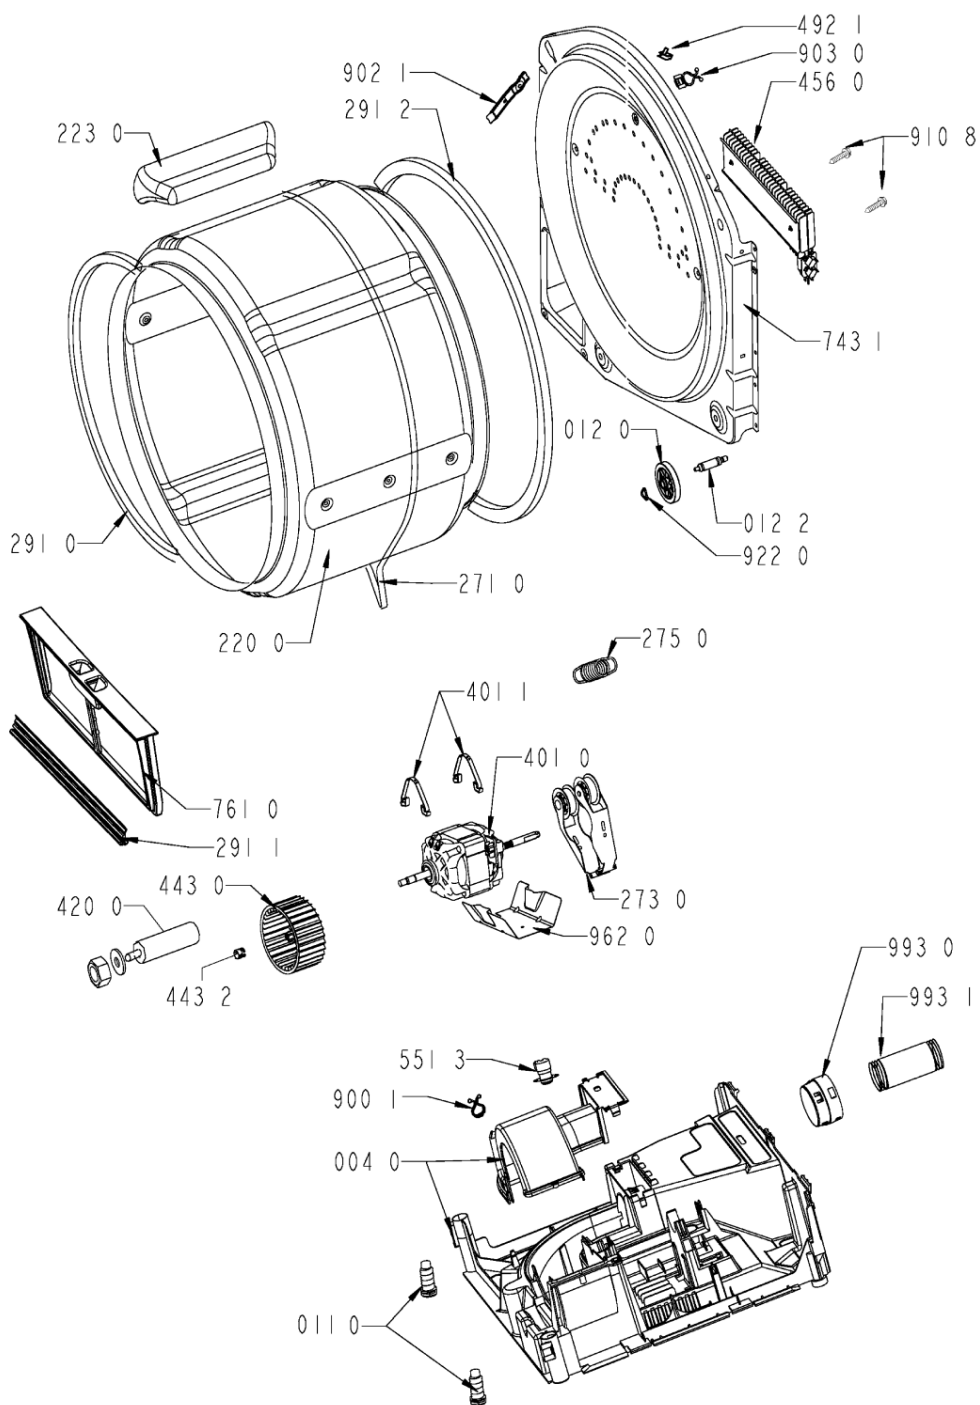

WHR83598

Tavole

8575 222 41102