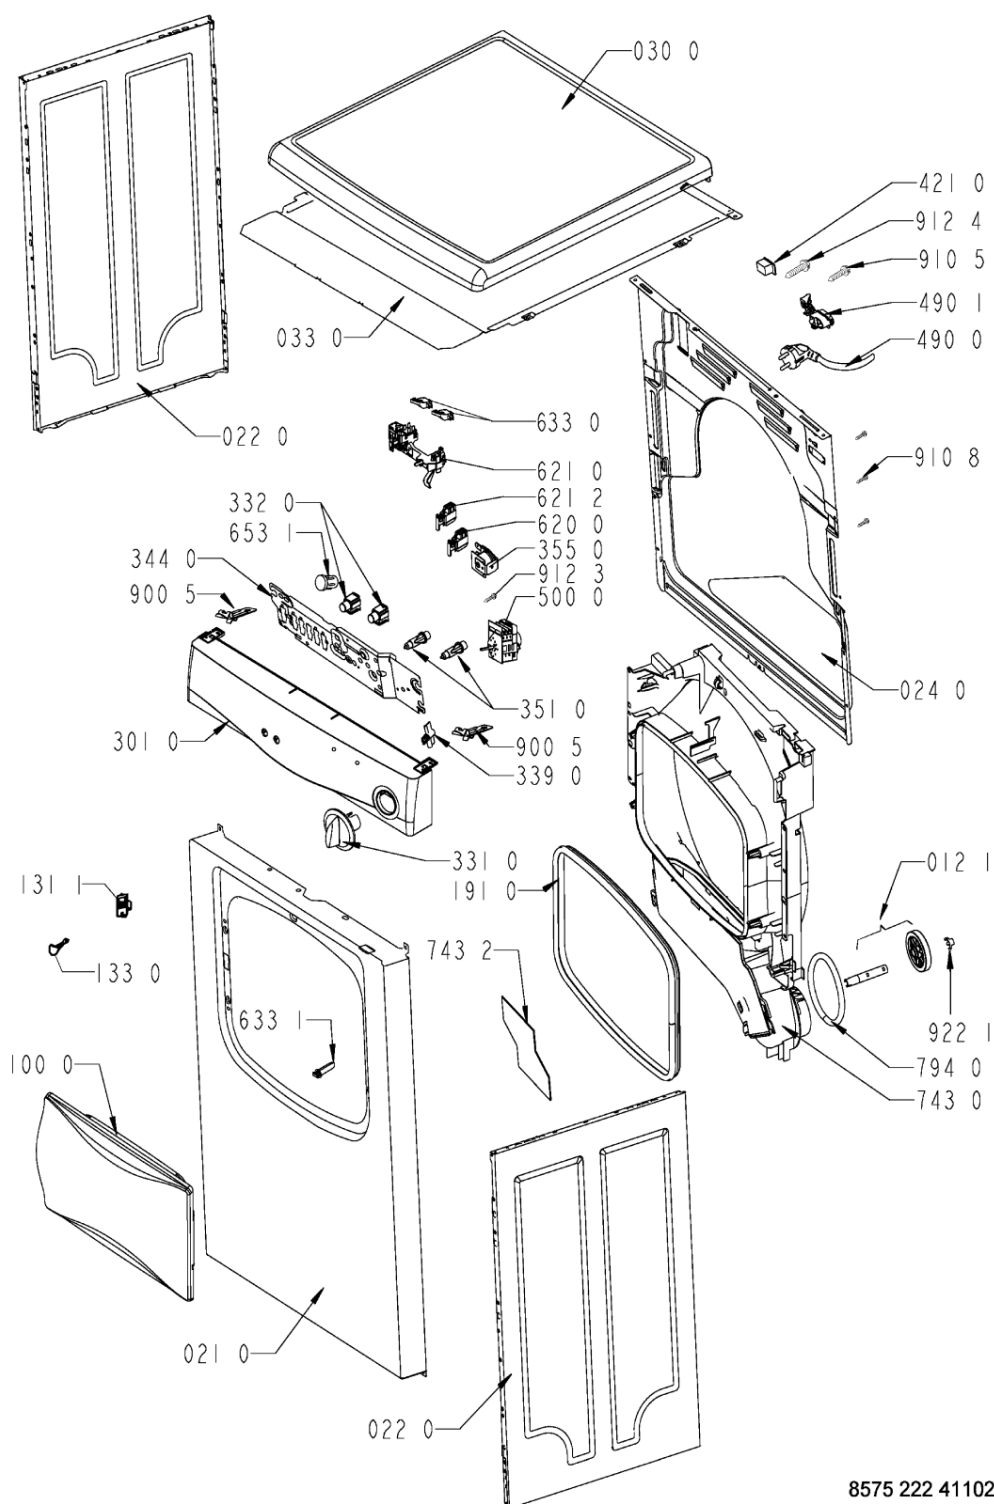

WHR83597

Tavole

8575 222 41102

WHR83597

Lista

Ricambi

Rif.	Cod.Ricam	Dal S/N	Al S/N	Sostituto	Descrizione	Notizia	Codice
004 0	481244010615 (C00314562)				base inferiore		
011 0	481250018054 (C00312250)				pedino regolabile		
012 0	481252878033 (C00311093)				ruota cestello		
012 1	481252898003 (C00311104)				perno ruota anteriore		
012 2	481252028068 (C00316679)			1 x 481252028188 (C00312253)	perno posteriore ruota		
021 0	481244019387 (C00340667)			1 x 481244010867 (C00327972)	frontale mobile		
022 0	481244010821 (C00327967)				pannello later. gw		
024 0	481244019467 (C00341540)				pannello schien. da 3498		
030 0	481244010881 (C00316449)				piano lavoro r0 vbl gw		
033 0	481231018582 (C00318645)				top in lamiera per incasso (opz.)		
100 0	481241618182 (C00338973)			1 x 481244011676 (C00312643)	porta + cerniere		
131 1	481227138462 (C00313210)				blocchetto chiusura porta		
133 0	481241728094 (C00311468)				gancio porta gw		
191 0	481246668539 (C00314982)				guarnizione porta		
220 0	481241818199 (C00341183)			1 x 481241818177 (C00311837)	cestello compl.		
223 0	481241889017 (C00316053)				ferma carico gw		