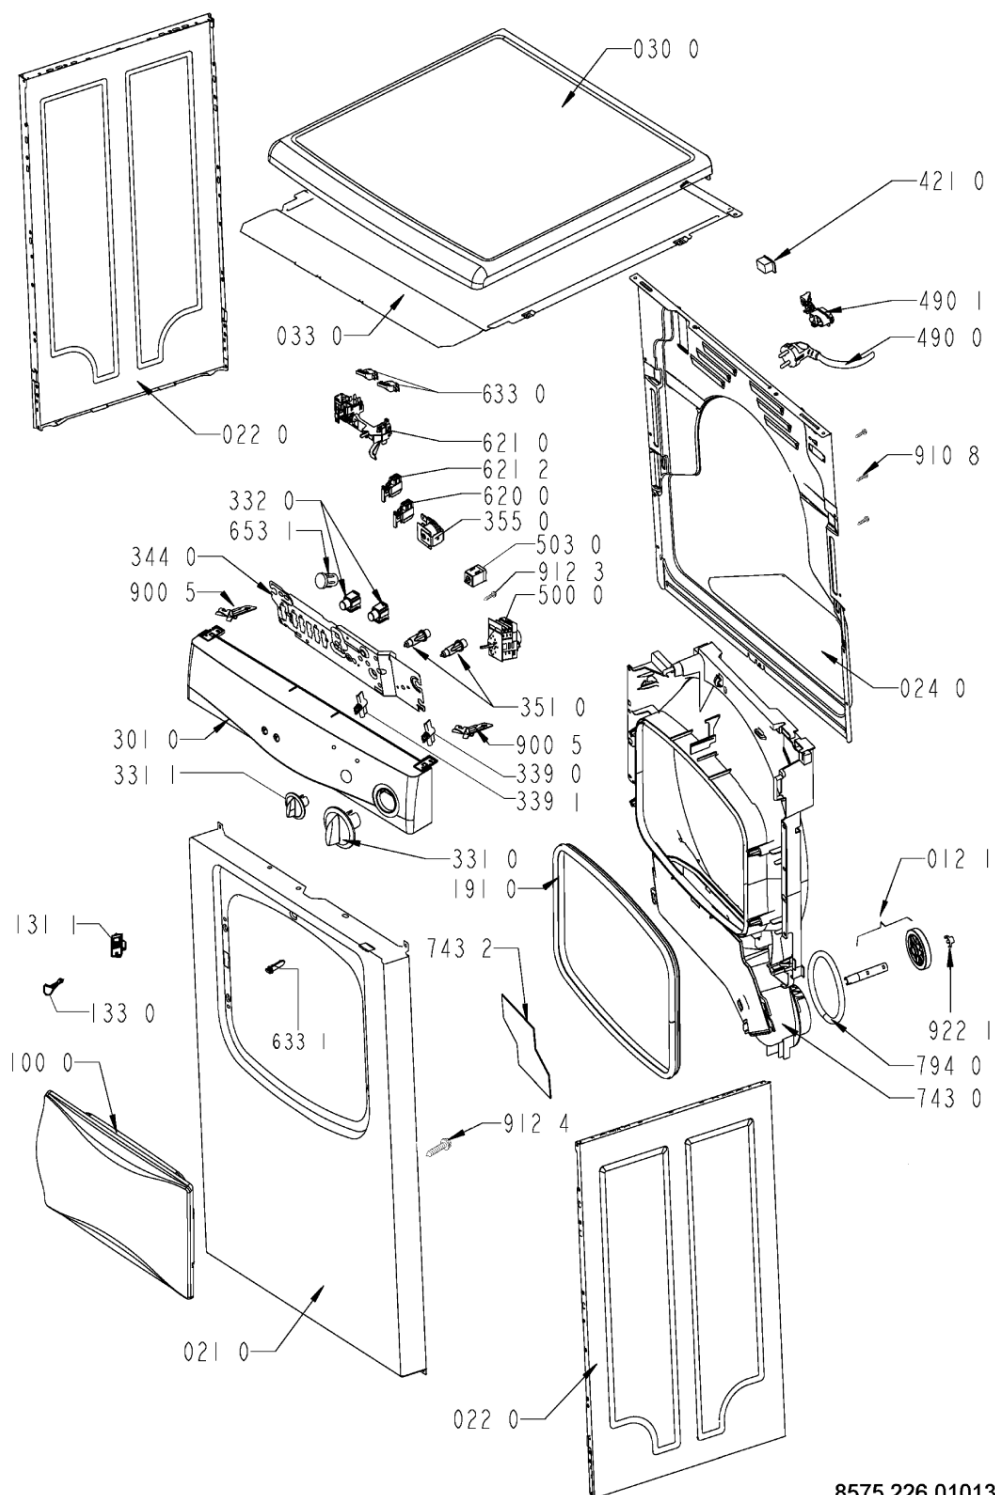

Whirlpool

Sigla Modello:

AWZ 226

TUMBLE DRYER

WP

AWZ 226

Codice commerciale:

857522601010

8575 226 01013

WHR83603

Lista

Ricambi

Rif.	Cod.Ricam	Dal S/N	Al S/N	Sostituto	Descrizione	Notizia	Codice
004 0	481244010615 (C00314562)				base inferiore		
004 1	481246638078 (C00337127)			1 x 481246638101 (C00330884)	protez.app.elet /base inf.av		
011 0	481250018054 (C00312250)				piedino regolabile		
012 0	481252878033 (C00311093)				ruota cestello		
012 1	481252898003 (C00311104)				perno ruota anteriore		
012 2	481252028068 (C00316679)			1 x 481252028188 (C00312253)	perno posteriore ruota		
021 0	481244010832 (C00340643)			1 x 481244010867 (C00327972)	frontalino		
022 0	481244010866 (C00341534)				fianco mobile gw		
024 0	481244010713 (C00341542)			1 x 481244011574 (C00328043)	pannello post. av		
030 0	481244010869 (C00553554)				piano lavoro		
033 0	481231018582 (C00318645)				top in lamiera per incasso (opz.)		
100 0	481241618929 (C00341292)			1 x 481244011676 (C00312643)	porta front.		
131 1	481227138462 (C00313210)				blocchetto chiusura porta		
133 0	481241728094 (C00311468)				gancio porta gw		
191 0	481246668539 (C00314982)				guarnizione porta		
220 0	481241818199 (C00341183)			1 x 481241818177 (C00311837)	cestello compl.		