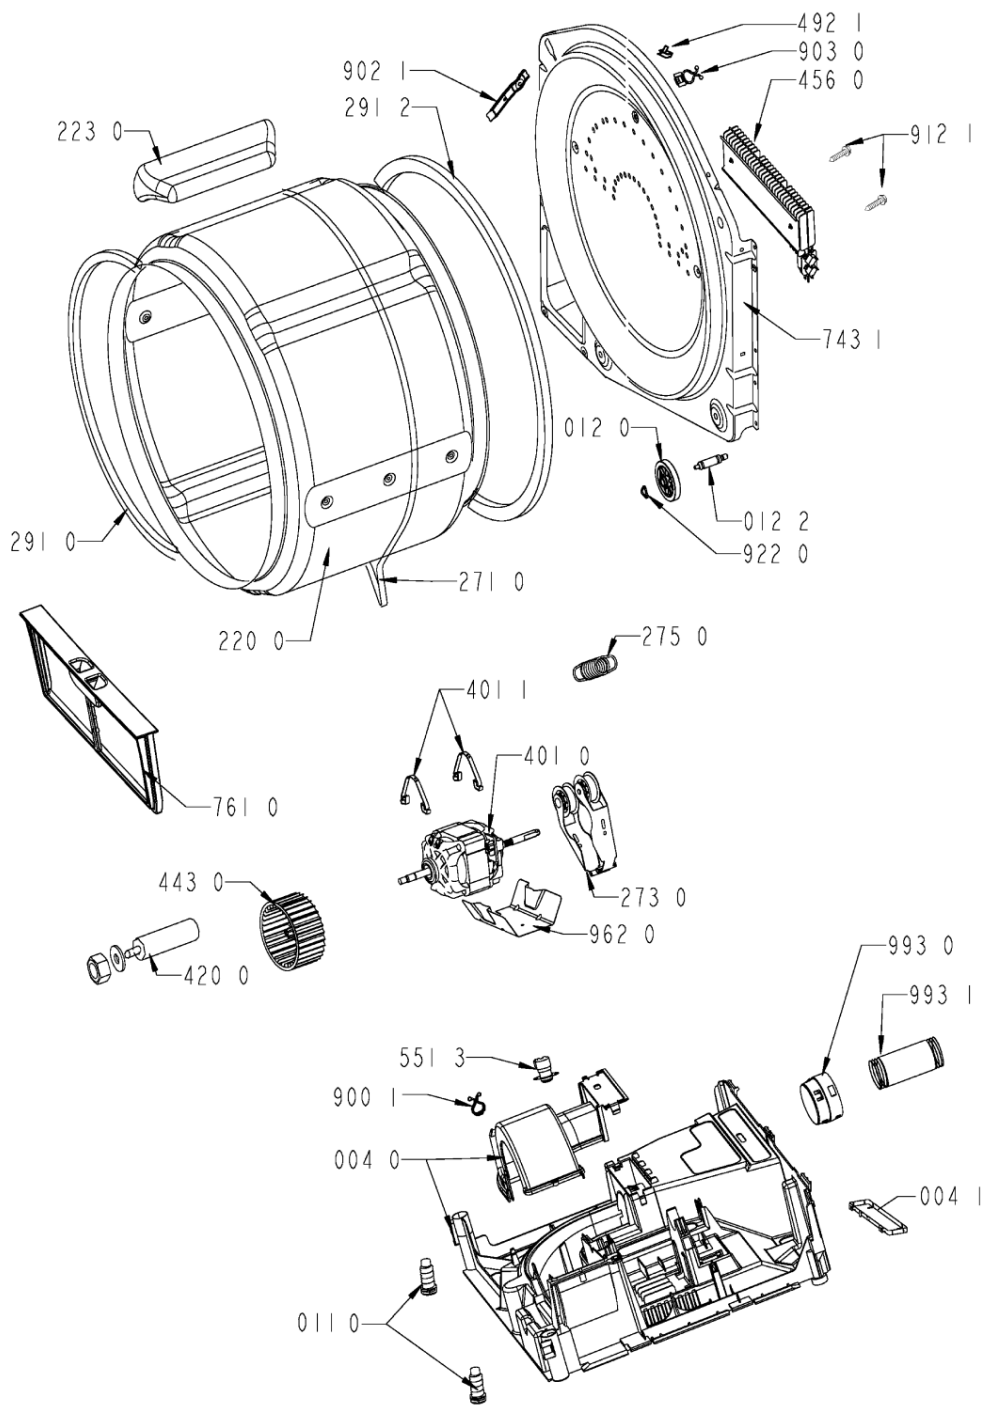

WHR83604

Tavole

8575 226 01013