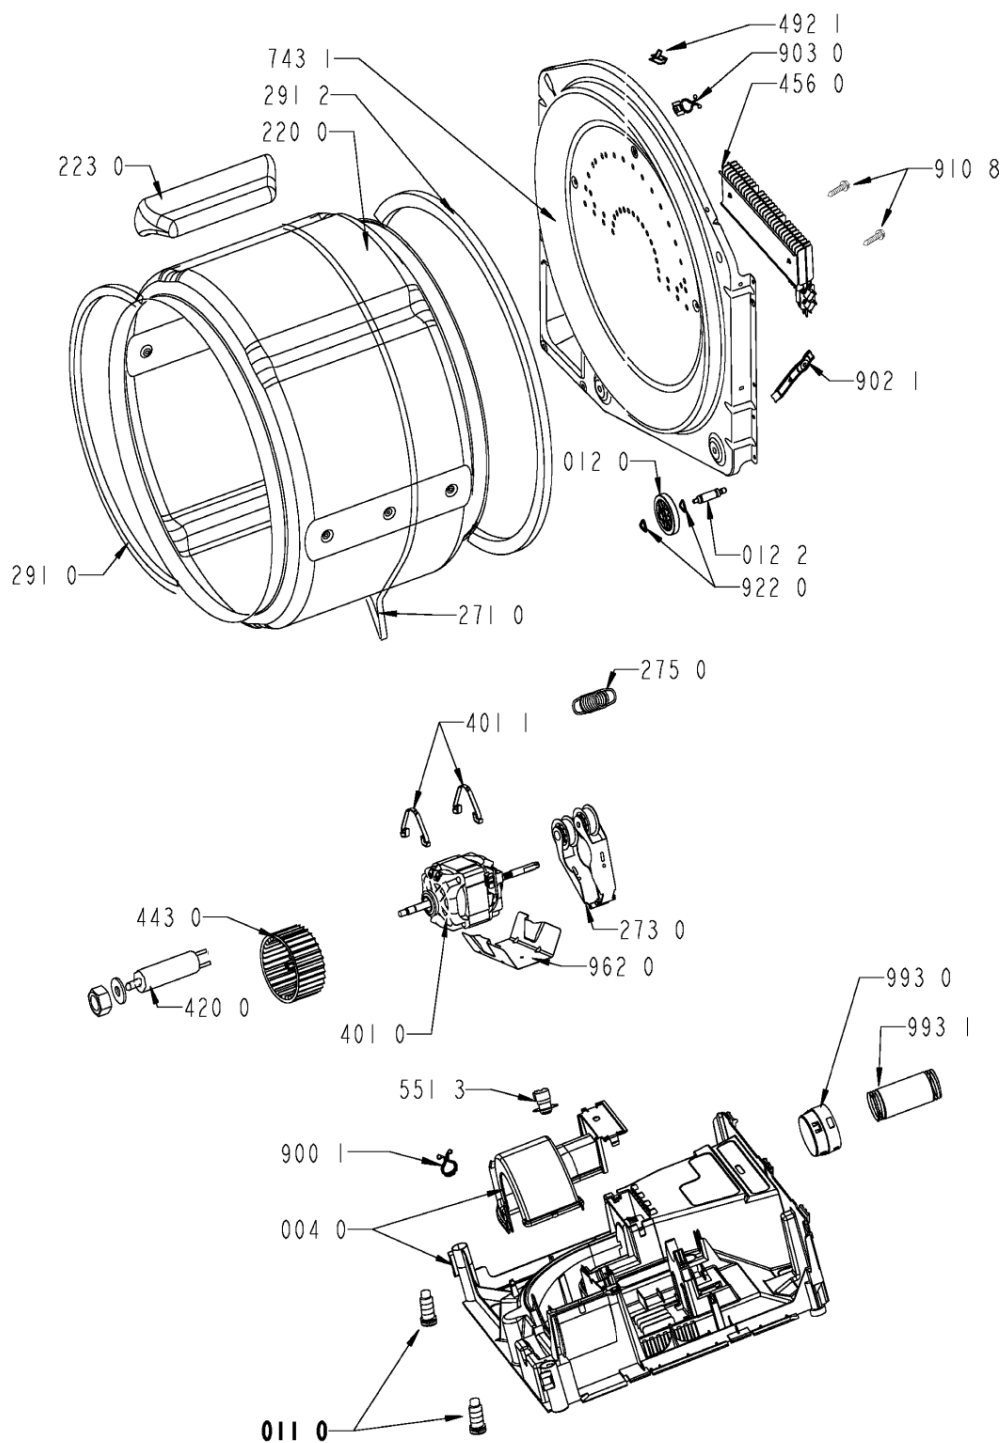

WHR75573

Tavole

8575 231 29000