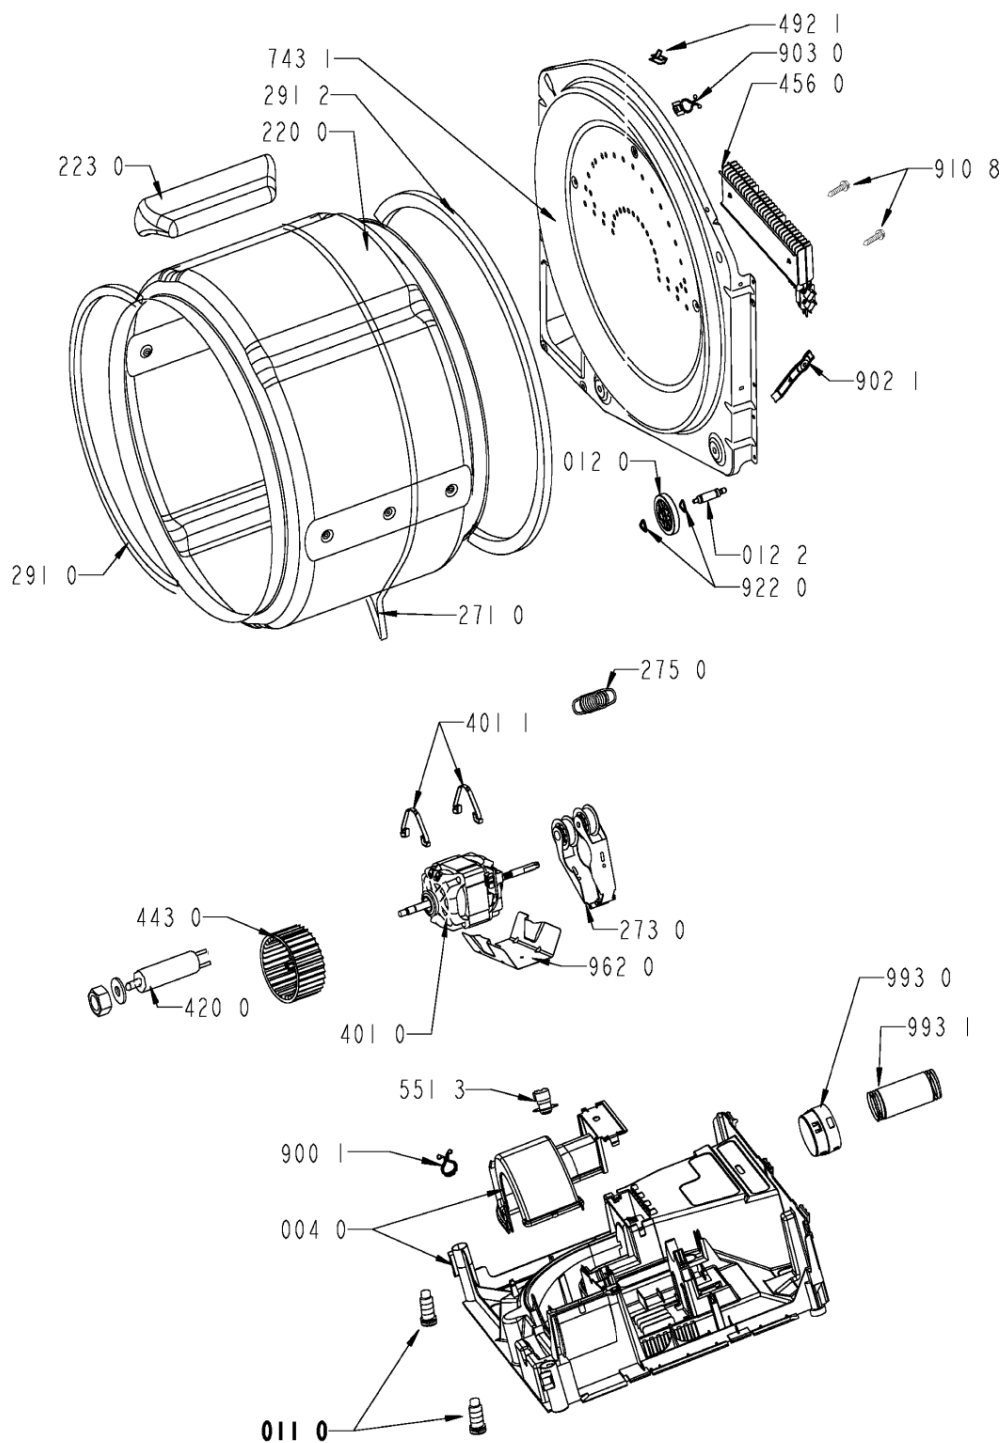

WHR83638

Tavole

8575 233 53000