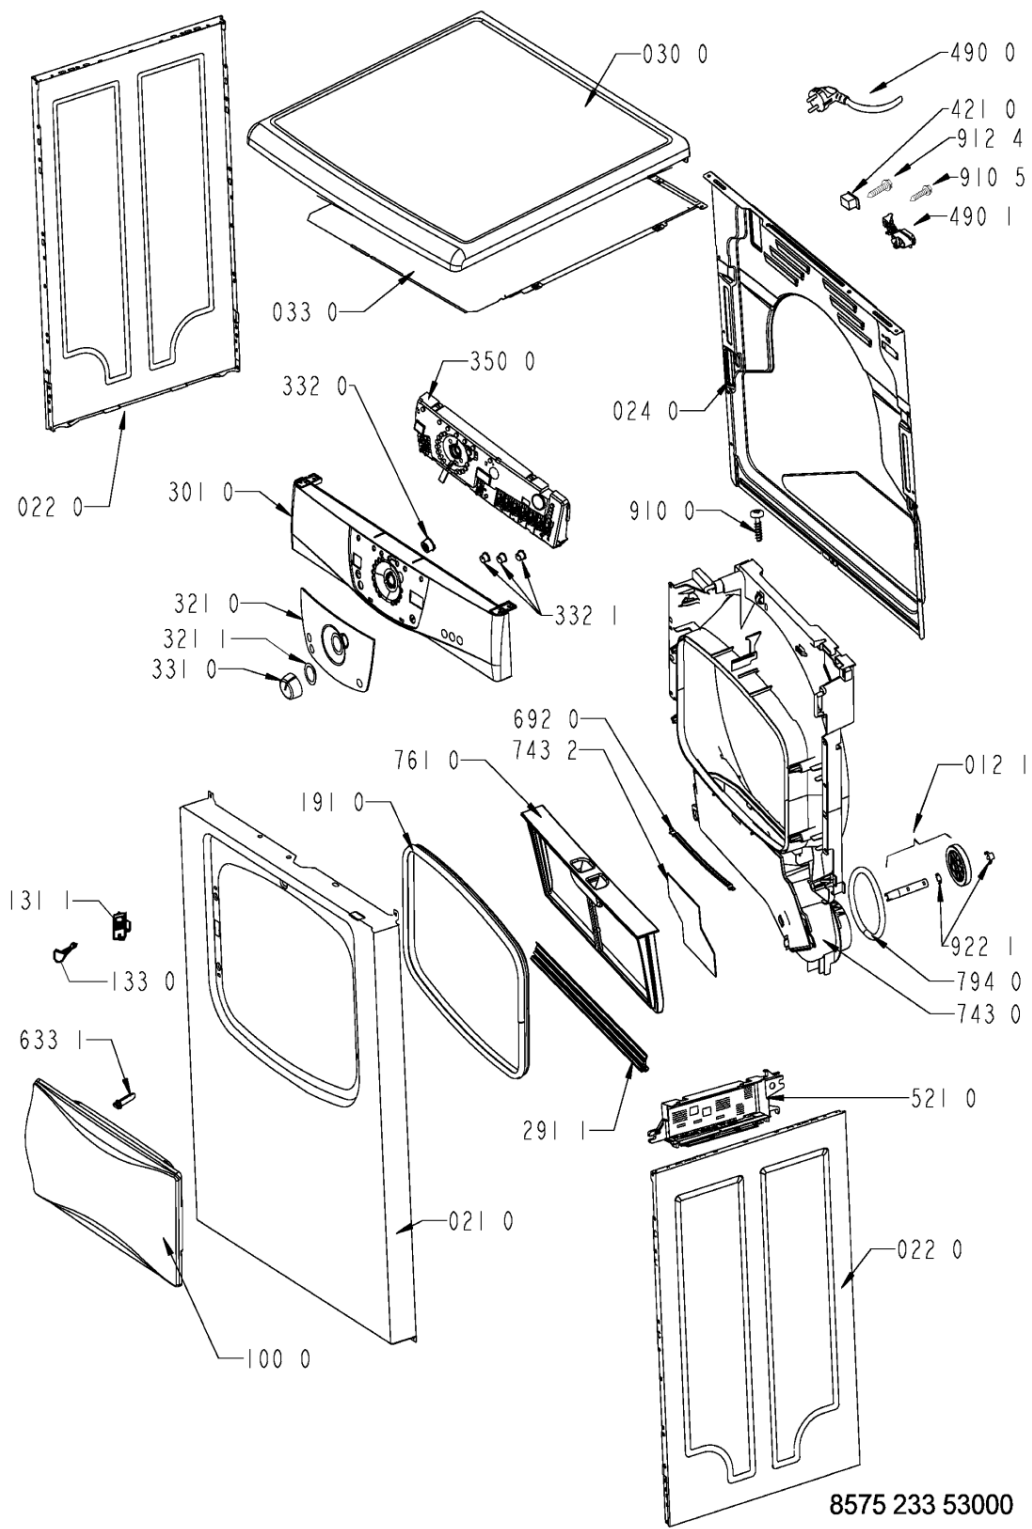

8575 233 53000

WHR83637

Lista

Ricambi

Rif.	Cod.Ricam	Dal S/N	Al S/N	Sostituto	Descrizione	Notizia	Codice
004 0	481244010615 (C00314562)				base inferiore		
011 0	481250018054 (C00312250)				piedino regolabile		
012 0	481252878033 (C00311093)				ruota cestello		
012 1	481252898003 (C00311104)				perno ruota anteriore		
012 2	481252028068 (C00316679)			1 x 481252028188 (C00312253)	perno posteriore ruota		
021 0	481244019387 (C00340667)			1 x 481244010867 (C00327972)	frontale mobile		
022 0	481244019445 (C00341500)			1 x 481244010821 (C00327967)	panel side		
024 0	481244019467 (C00341540)				pannello schien. da 3498		
030 0	481244019779 (C00316164)			1 x 481244010881 (C00316449)	piano lavoro		
033 0	481231018582 (C00318645)				top in lamiera per incasso (opz.)		
100 0	481241618182 (C00338973)			1 x 481244011676 (C00312643)	porta + cerniere		
131 1	481227138362 (C00317473)			1 x 481227138462 (C00313210)	serratura chiusura por		
133 0	481241728049 (C00319948)			1 x 481241728094 (C00311468)	perno porta		
191 0	481246668539 (C00314982)				guarnizione porta		
220 0	481241818177 (C00311837)				cestello cpl.		
223 0	481241888027 (C00341178)			1 x 481241889017 (C00316053)	ferma carico cestello		

910 5	481950238265 (C00336551)	vite vab 4,5x20
910 8	481250248347 (C00318431)	vite autofilet. 3,5x14
912 4	481250248015 (C00316665)	vite 4,0x16-torx
922 0	481253258005 (C00311927)	clip fissaggio ruota
922 1	481253258007 (C00320733)	anello tenuta
962 0	481246638012 (C00330880)	protector motor
993 0	481226378014 (C00327219)	adattatore raccordo scarico
993 1	481231018413 (C00314770)	tubo evac. aria 3m/amh577 amh 577
999	C00717372	legenda del testo whp
999	C00717373	schema funzionale whp
999	C00717374	schema cablaggio whp