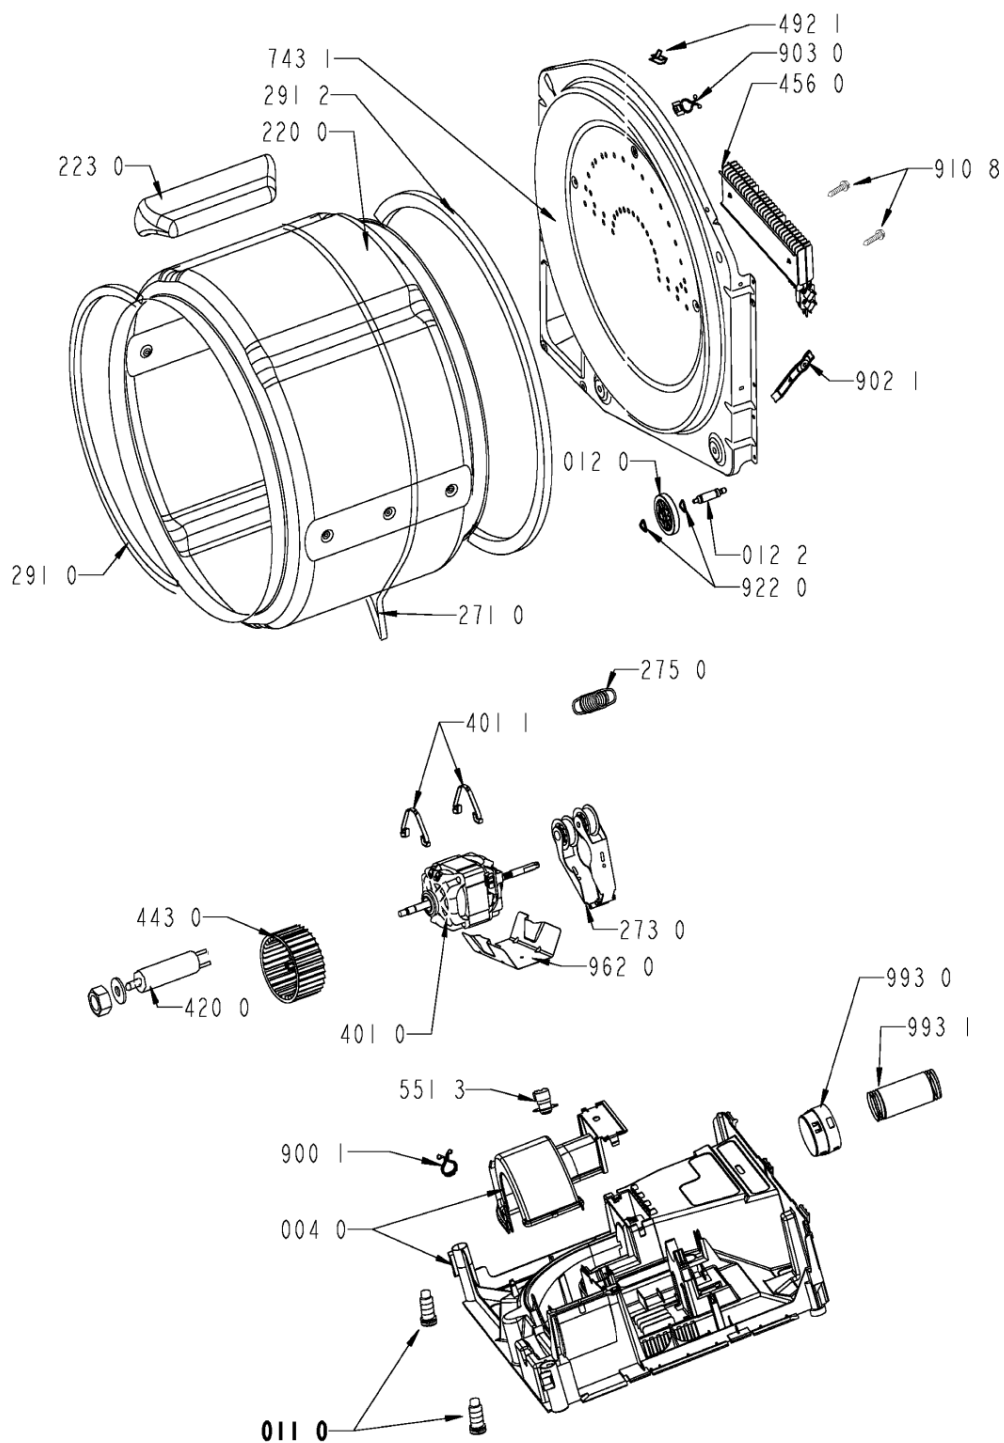

WHR75579

Tavole

8575 235 29000