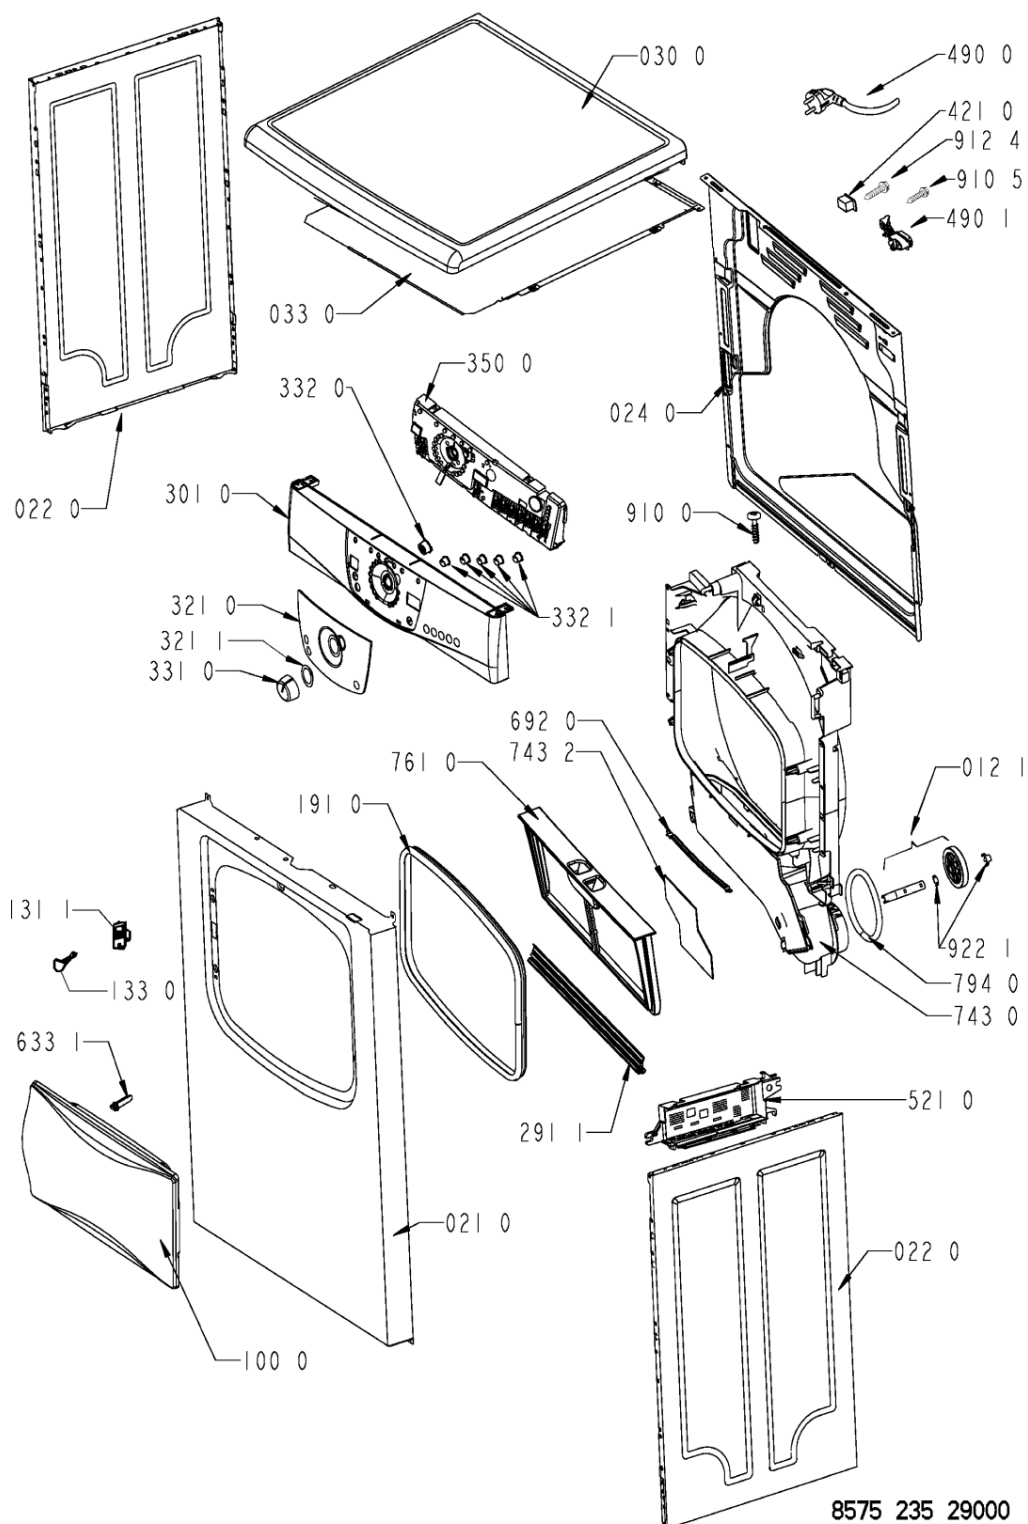

WHR75578

Tavole

WHR75578

Lista

Ricambi

Rif.	Cod.Ricam	Dal S/N	Al S/N	Sostituto	Descrizione	Notizia	Codice
004 0	481253048144 (C00344307)			1 x 481244010615 (C00314562)	fondo inferiore		
011 0	481250018054 (C00312250)				piedino regolabile		
012 0	481252878033 (C00311093)				ruota cestello		
012 1	481252898003 (C00311104)				perno ruota anteriore		
012 2	481252028068 (C00316679)			1 x 481252028188 (C00312253)	perno posteriore ruota		
021 0	481244019387 (C00340667)			1 x 481244010867 (C00327972)	frontale mobile		
022 0	481244019445 (C00341500)			1 x 481244010821 (C00327967)	panel side		
024 0	481244019467 (C00341540)				pannello schien. da 3498		
030 0	481244019779 (C00316164)			1 x 481244010881 (C00316449)	piano lavoro		
033 0	481231018582 (C00318645)				top in lamiera per incasso (opz.)		
100 0	481241618182 (C00338973)			1 x 481244011676 (C00312643)	porta + cerniere		
131 1	481227138362 (C00317473)			1 x 481227138462 (C00313210)	serratura chiusura por		
133 0	481241728049 (C00319948)			1 x 481241728094 (C00311468)	perno porta		
191 0	481246668539 (C00314982)				guarnizione porta		
220 0	481241818199 (C00341183)			1 x 481241818177 (C00311837)	cestello compl.		
223 0	481241888027 (C00341178)			1 x 481241889017 (C00316053)	ferma carico cestello		