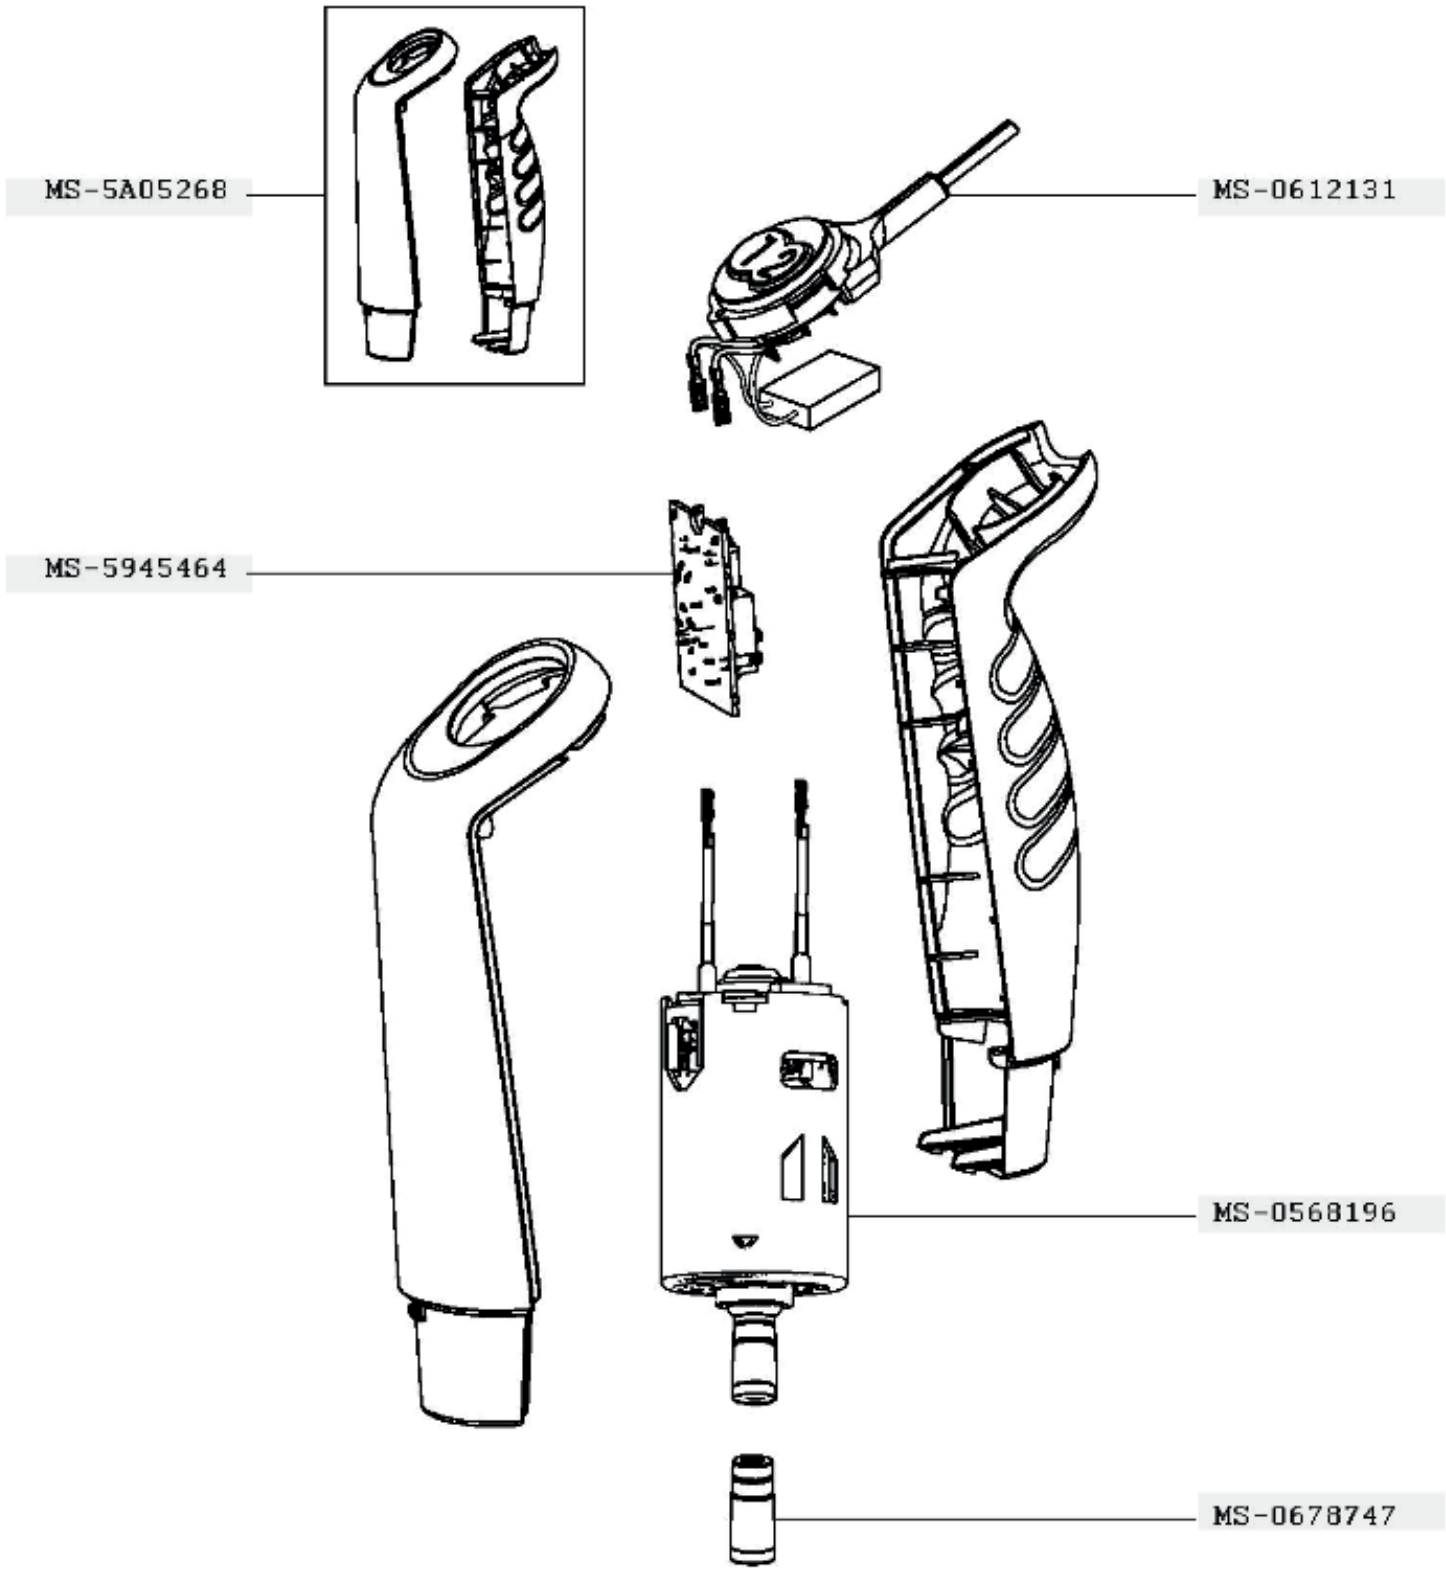

Moulinex

**DD410141/702**  
700W

Moulinex

DD410141/702  
700W

MS-0A14418

MS-069567A

MS-069565B

MS-0695678