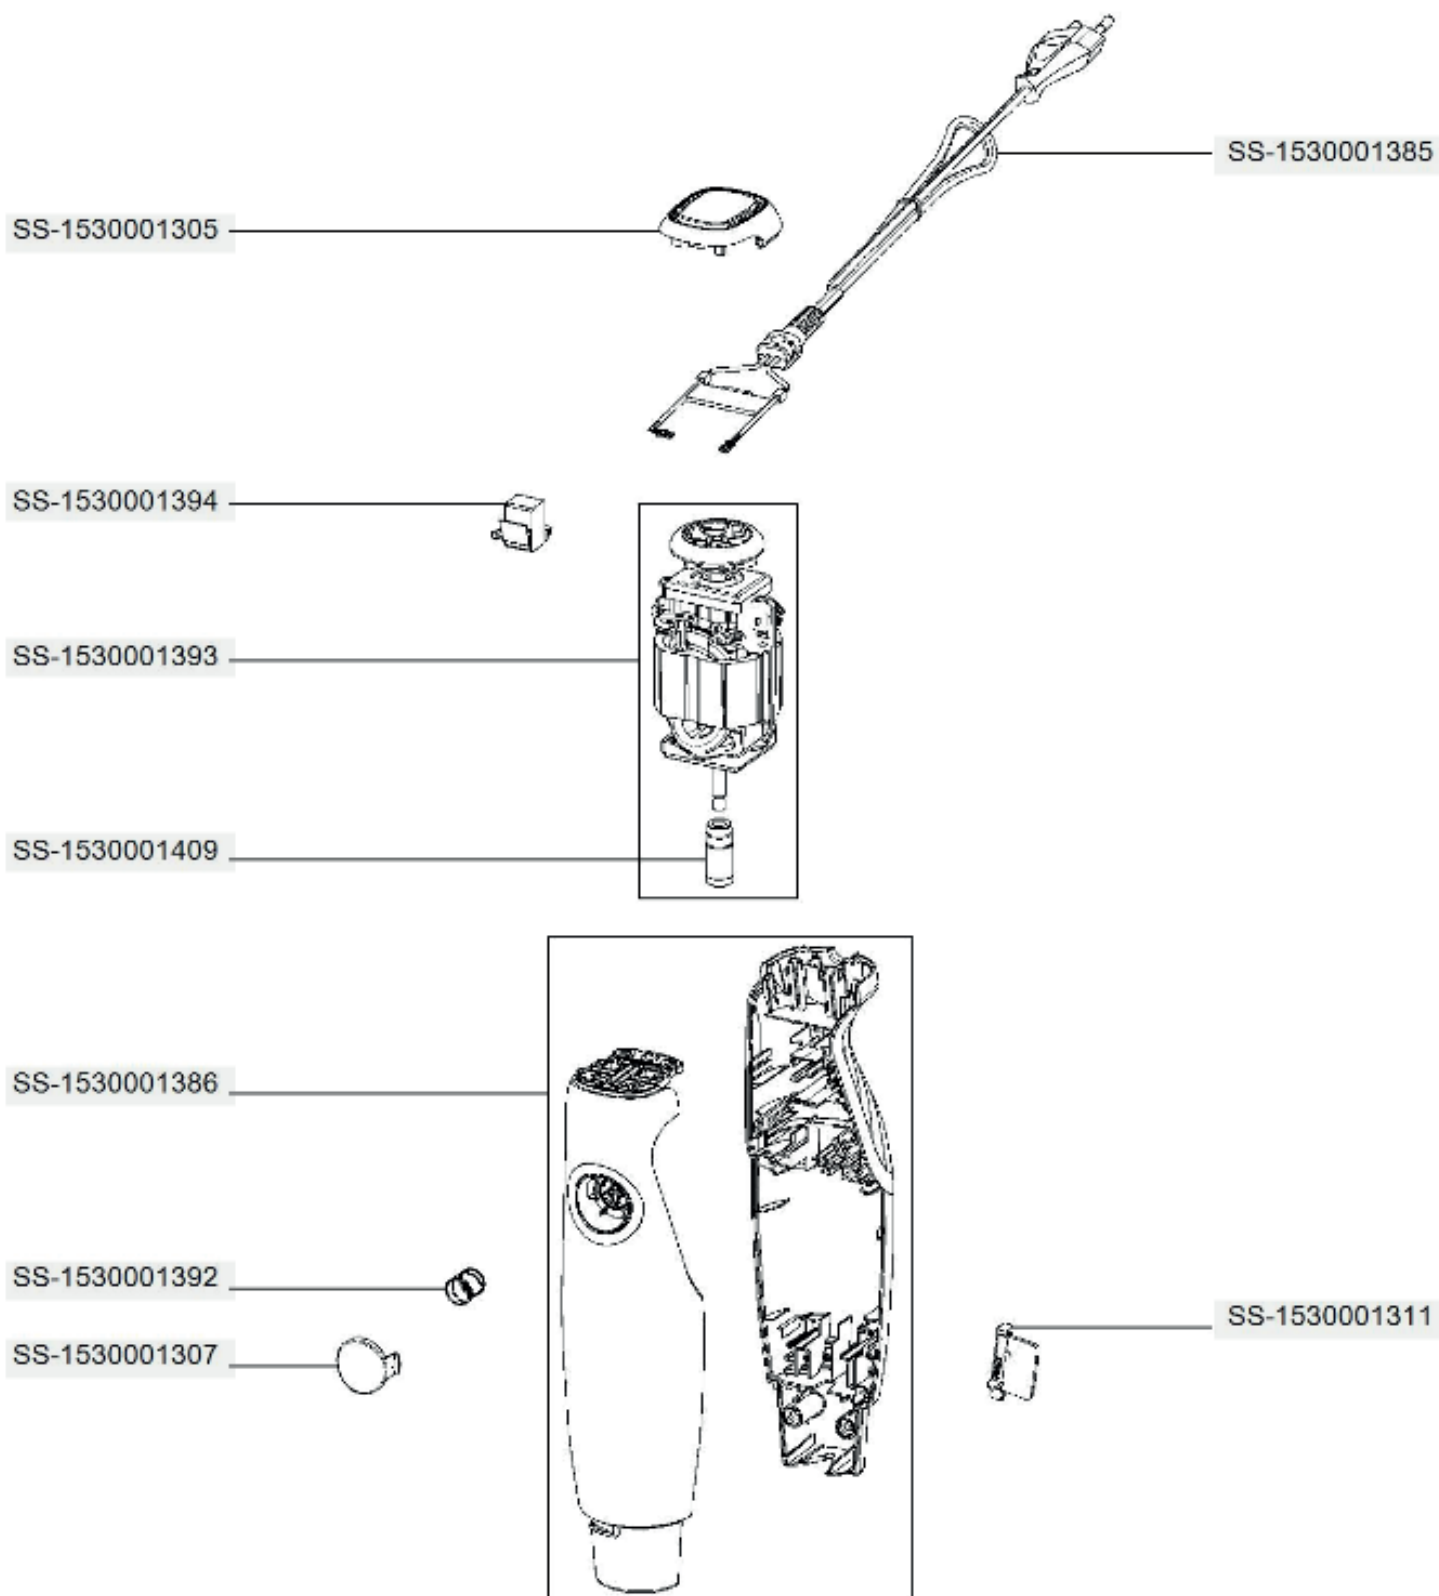

Moulinex

DD46E810/35A

Moulinex

DD46E810/35A

SS-1530001309

SS-1530001310