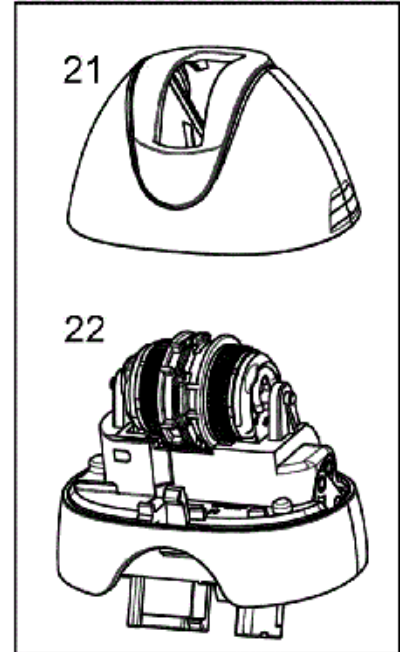

Standard epilation head/
Standardepilierkopf

Extra wide epilation head/
Extra weiter Epilierkopf

Shaver system/
Rasiersystem

Sensitive area epilation head/
Epilierkopf für sensible Bereiche

Precision epilation head/
Präzisionsepilierkopf

Exfoliation brush head/
Peeling Bürstenkopf

Only for Silk Epil 7
Dual Epilators
with these symbols
on the back side!

Nur für Silk Epil 7
Dual Epilatoren
mit diesen Symbolen
auf der Rückseite

771 WD

Type: 5377