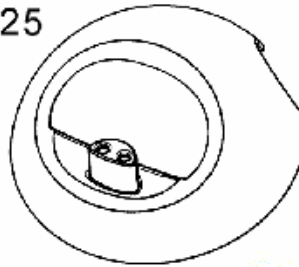

Exfoliation brush head/
Peeling Bürstenkopf

Only for Silk Epil 7
Dual Epilators
with these symbols
on the back side!

Nur für Silk Epil 7
Dual Epilatoren
mit diesen Symbolen
auf der Rückseite

771 WD

Type: 5377

Li-ion

24

27

26

25

Facial cleansing brush/
Gesichtsreinigungsbürste

321