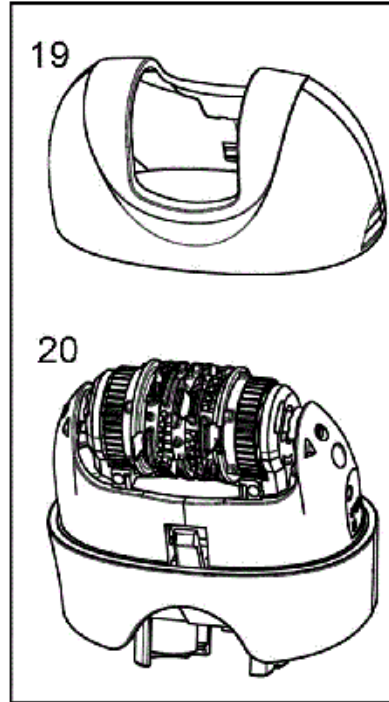

Standard epilation head/
Standardepilierkopf

Extra wide epilation head/
Extra weiter Epilierkopf

Shaver system/
Rasiersystem

Sensitive area epilation head/
Epilierkopf für sensible Bereiche

Precision epilation head/
Präzisionsepilierkopf

Exfoliation brush head/
Peeling Bürstenkopf

Only for Silk Epil 7
Dual Epilators
with these symbols
on the back side!

Nur für Silk Epil 7
Dual Epilatoren
mit diesen Symbolen
auf der Rückseite

771 WD

Type: 5377