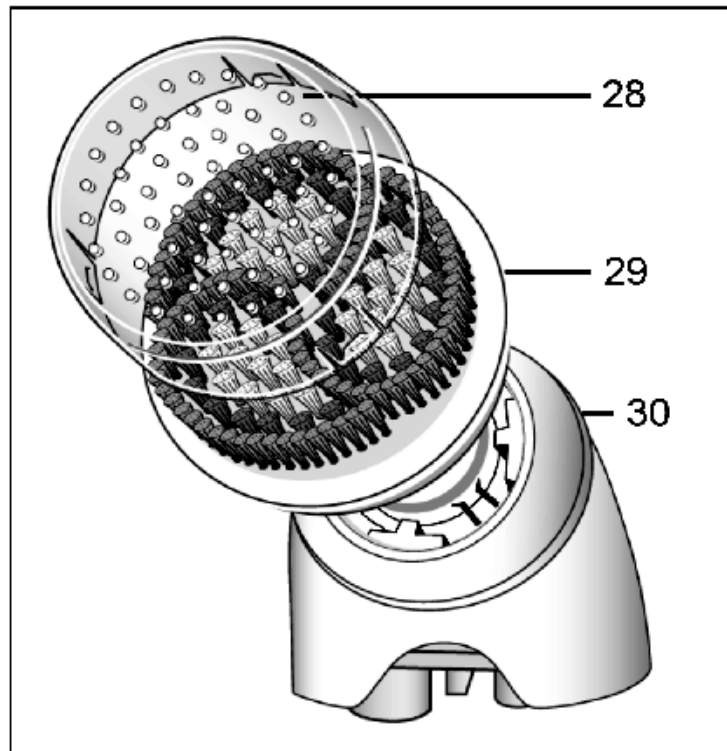

Standard epilation head/
Standardepilierkopf

Extra wide epilation head/
Extra weiter Epilierkopf

Shaver system/
Rasiersystem

Sensitive area epilation head/
Epilierkopf für sensible Bereiche

Precision epilation head/
Präzisionsepilierkopf

Exfoliation brush head/
Peeling Bürstenkopf

Only for Silk Epil 7
Dual Epilators
with these symbols
on the back side!

Nur für Silk Epil 7
Dual Epilatoren
mit diesen Symbolen
auf der Rückseite

771 WD

Type: 5377