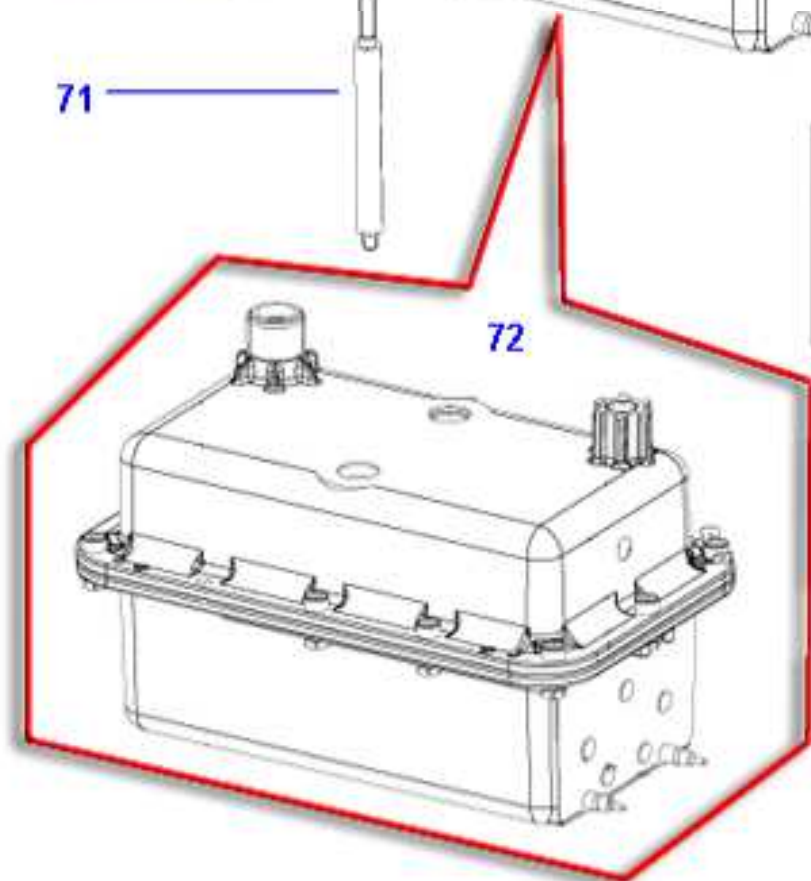

50

51

52

53

54

55

56

57

58

58

59

60

61

62

63

58

64

65

66

67

71

68

66

67

69

70

72

73

74