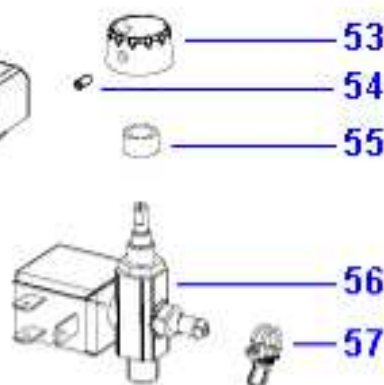

50

51

52

53

54

55

56

57

403

404

DATI TECNICI - DATES TECHNIQUES - TECHNICAL DATA

Caldaia Boiler Boiler	Piastra Plaque Plate	Regolazione Réglage Adjustment	Potenza caldaia Puissance boiler Power boiler	Poten Puissa Power
Litri	Alluminio Aluminium Aluminium	Si Oui Yes	1000 W	75