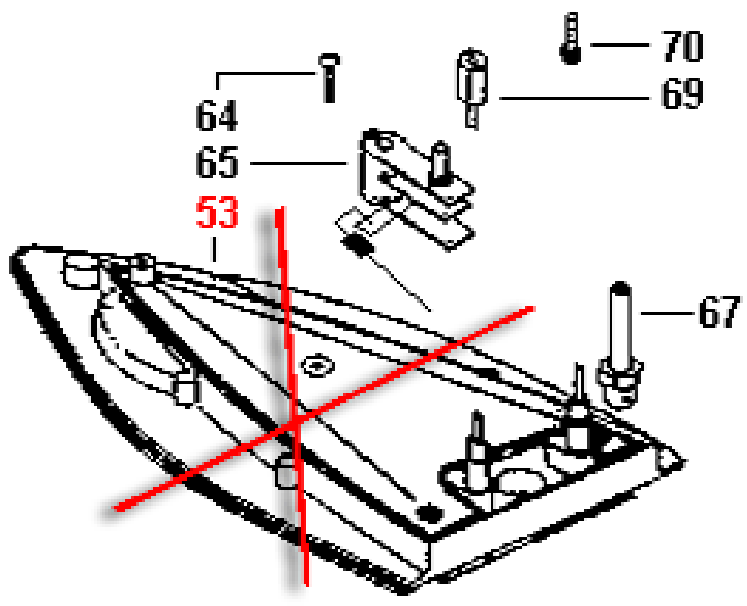

INFO-043

INFO-043

disponibile  
 disponible  
 disponible  
 verfügbar  
 disponible  
 disponible

**DATI TECNICI - DATES TECHNIQUES - TECHNICAL DATA**

Caldaia Boiler Boiler	Piastra Plaque Plate	Regolazione Réglage Adjustment	Potenza caldaia Puissance boiler Power boiler	Potenza Puissance Power
Litri	Sottoplastra inox Plaque de glisse Under plate inox	No	1000 W	75