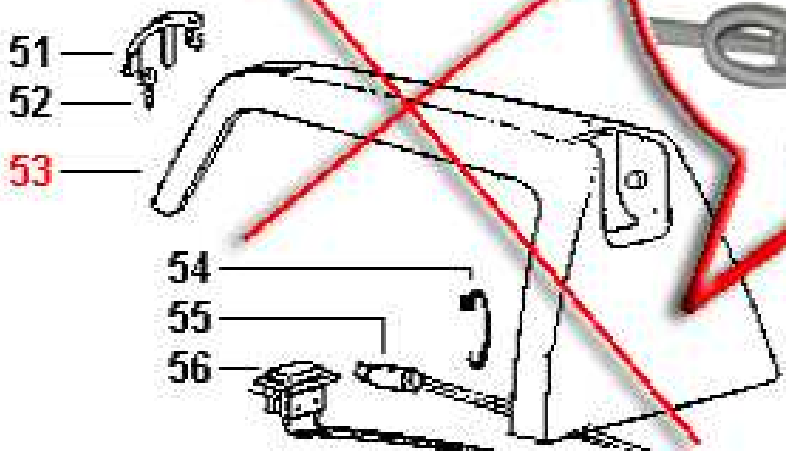

INFO-043

INFO-043

disponibile  
 disponible  
 disponible  
 verfügbar  
 disponible  
 disponible

**DATI TECNICI - DATES TECHNIQUES - TECHNICAL DATA**

Caldaia Boiler Boiler	Piastra Plaque Plate	Regolazione Réglage Adjustment	Potenza caldaia Puissance boiler Power boiler	Potenza Puissance Power
Litri	Sottoplastra inox Plaque de glisse Under plate inox	No	1000 W	75