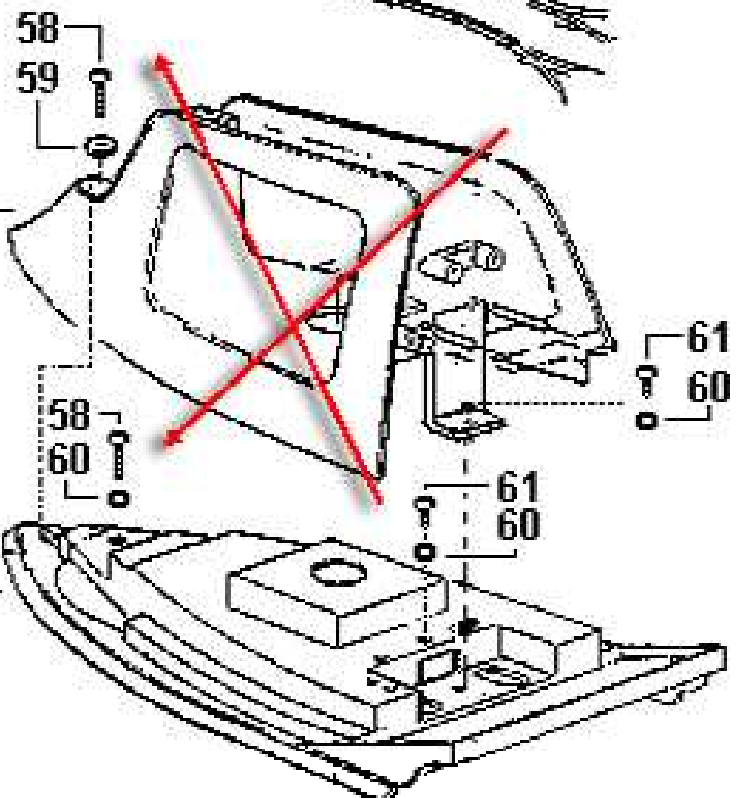

INFO-043

INFO-043

disponibile  
 disponible  
 disponible  
 verfügbar  
 disponible  
 disponible

**DATI TECNICI - DATES TECHNIQUES - TECHNICAL DATA**

Caldaia Boiler Boiler	Piastra Plaque Plate	Regolazione Réglage Adjustment	Potenza caldaia Puissance boiler Power boiler	Potenza Puissance Power
Litri	Sottoplastra inox Plaque de glisse Under plate inox	No	1000 W	75