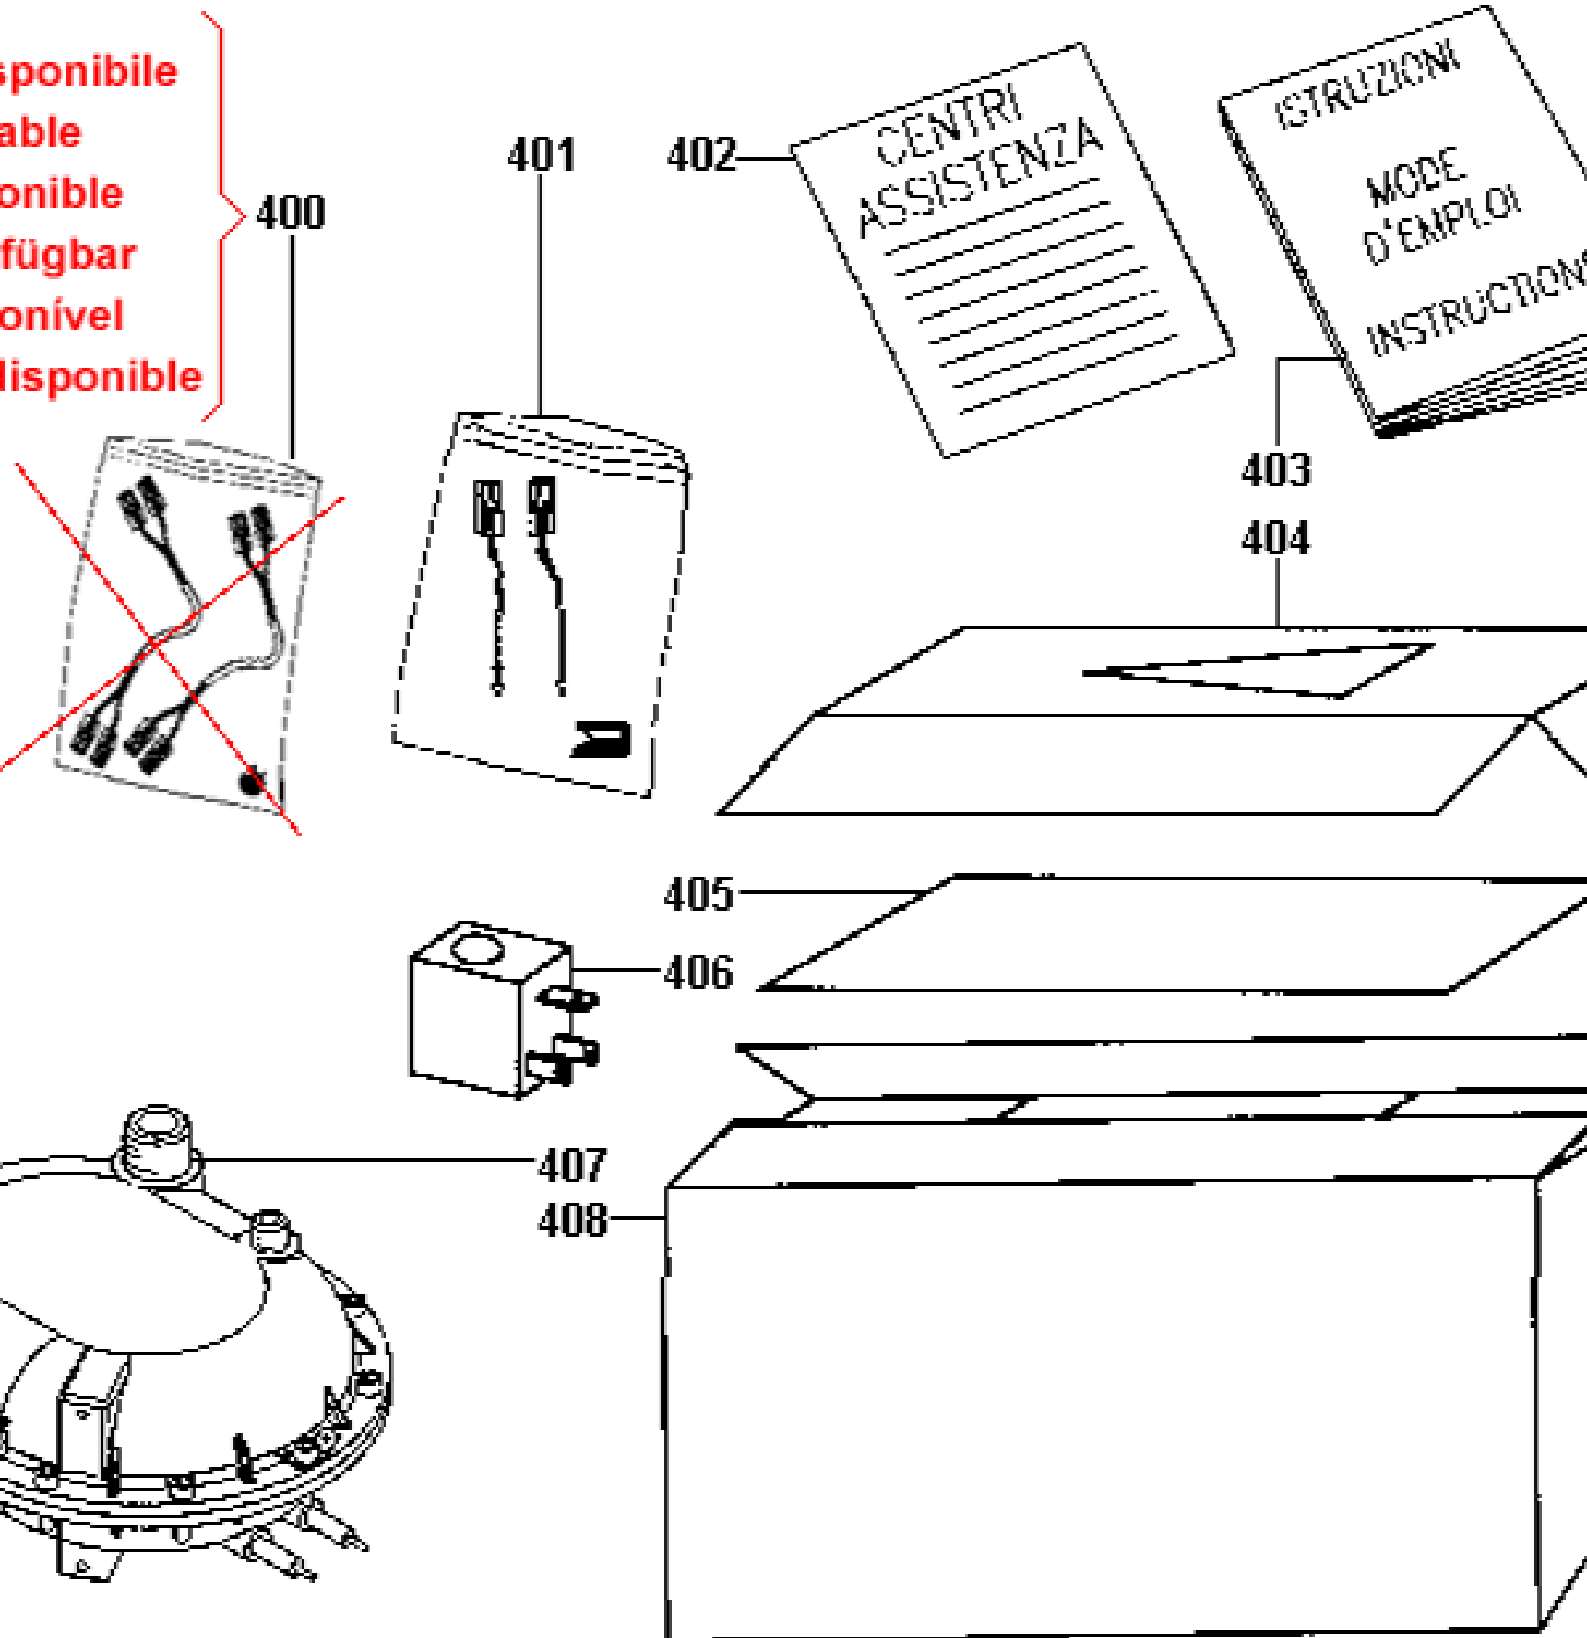

INFO-043

INFO-043

disponibile  
 disponible  
 disponible  
 verfügbar  
 disponible  
 disponible

**DATI TECNICI - DATES TECHNIQUES - TECHNICAL DATA**

Caldaia Boiler Boiler	Piastra Plaque Plate	Regolazione Réglage Adjustment	Potenza caldaia Puissance boiler Power boiler	Potenza Puissance Power
Litri	Sottoplastra inox Plaque de glisse Under plate inox	No	1000 W	75