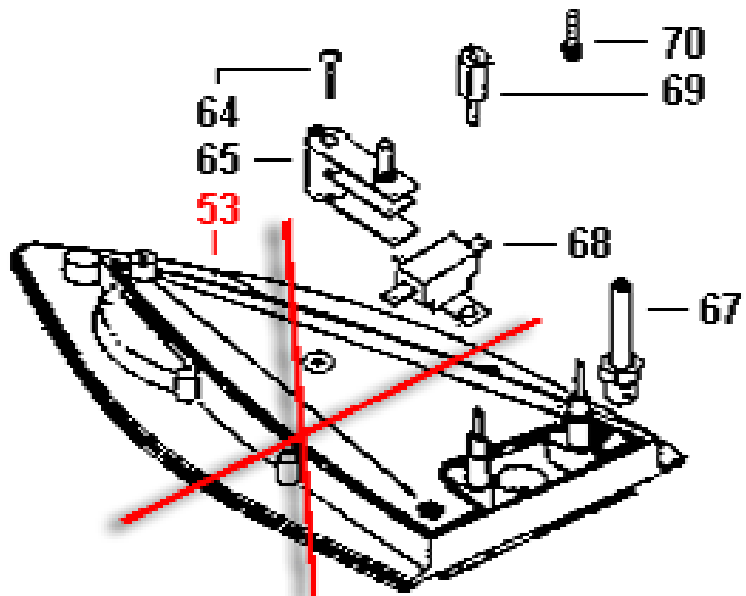

INFO-043

INFO-043

disponibile  
 disponible  
 disponible  
 verfügbar  
 disponible  
 disponible

**DATI TECNICI - DATES TECHNIQUES - TECHNICAL DATA**

Caldaia Boiler Boiler	Piastra Plaque Plate	Regolazione Réglage Adjustment	Potenza caldaia Puissance boiler Power boiler	Potenza Puissance Power
Litri	Sottoplastra inox Plaque de glisse Under plate inox	No	1000 W	75