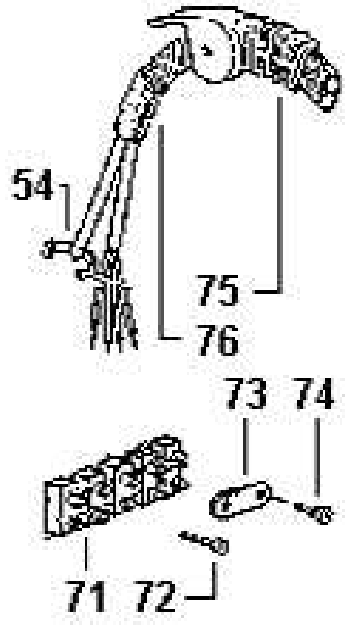

INFO-043

INFO-043

disponibile  
 disponible  
 disponible  
 verfügbar  
 disponible  
 disponible

**DATI TECNICI - DATES TECHNIQUES - TECHNICAL DATA**

Caldaia Boiler Boiler	Piastra Plaque Plate	Regolazione Réglage Adjustment	Potenza caldaia Puissance boiler Power boiler	Potenza Puissance Power
Litri	Sottoplastra inox Plaque de glisse Under plate inox	No	1000 W	75