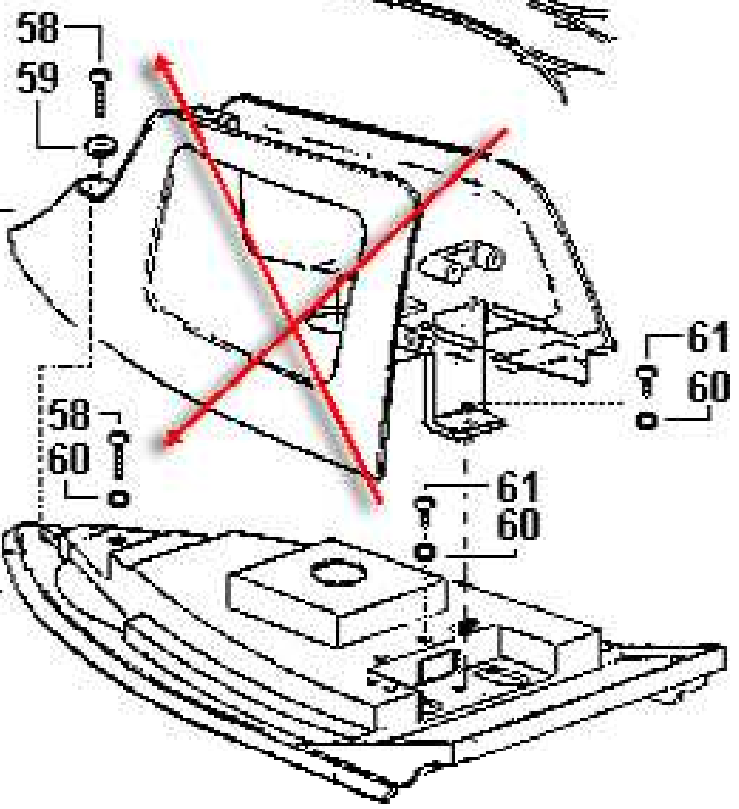

INFO-043

INFO-043

disponibile  
 disponible  
 disponible  
 verfügbar  
 disponible  
 disponible

**DATI TECNICI - DATES TECHNIQUES - TECHNICAL DATA**

Caldaia Boiler Boiler	Piastra Plaque Plate	Regolazione Réglage Adjustment	Potenza caldaia Puissance boiler Power boiler	Potenza Puissance Power
Litri	Sottoplastra inox Plaque de glisse Under plate inox	No	1000 W	75