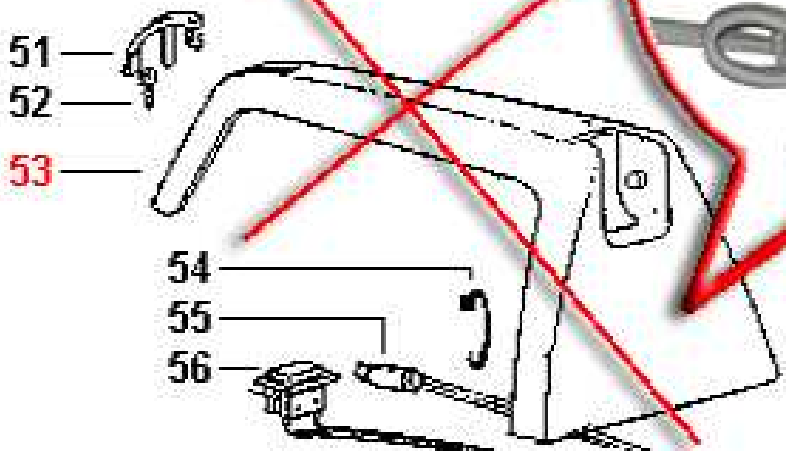

INFO-043

INFO-043

disponibile  
 disponible  
 disponible  
 verfügbar  
 disponible  
 disponible

**DATI TECNICI - DATES TECHNIQUES - TECHNICAL DATA**

Caldaia Boiler Boiler	Piastra Plaque Plate	Regolazione Réglage Adjustment	Potenza caldaia Puissance boiler Power boiler	Potenza Puissance Power
Litri	Sottoplastra inox Plaque de glisse Under plate inox	No	1000 W	75