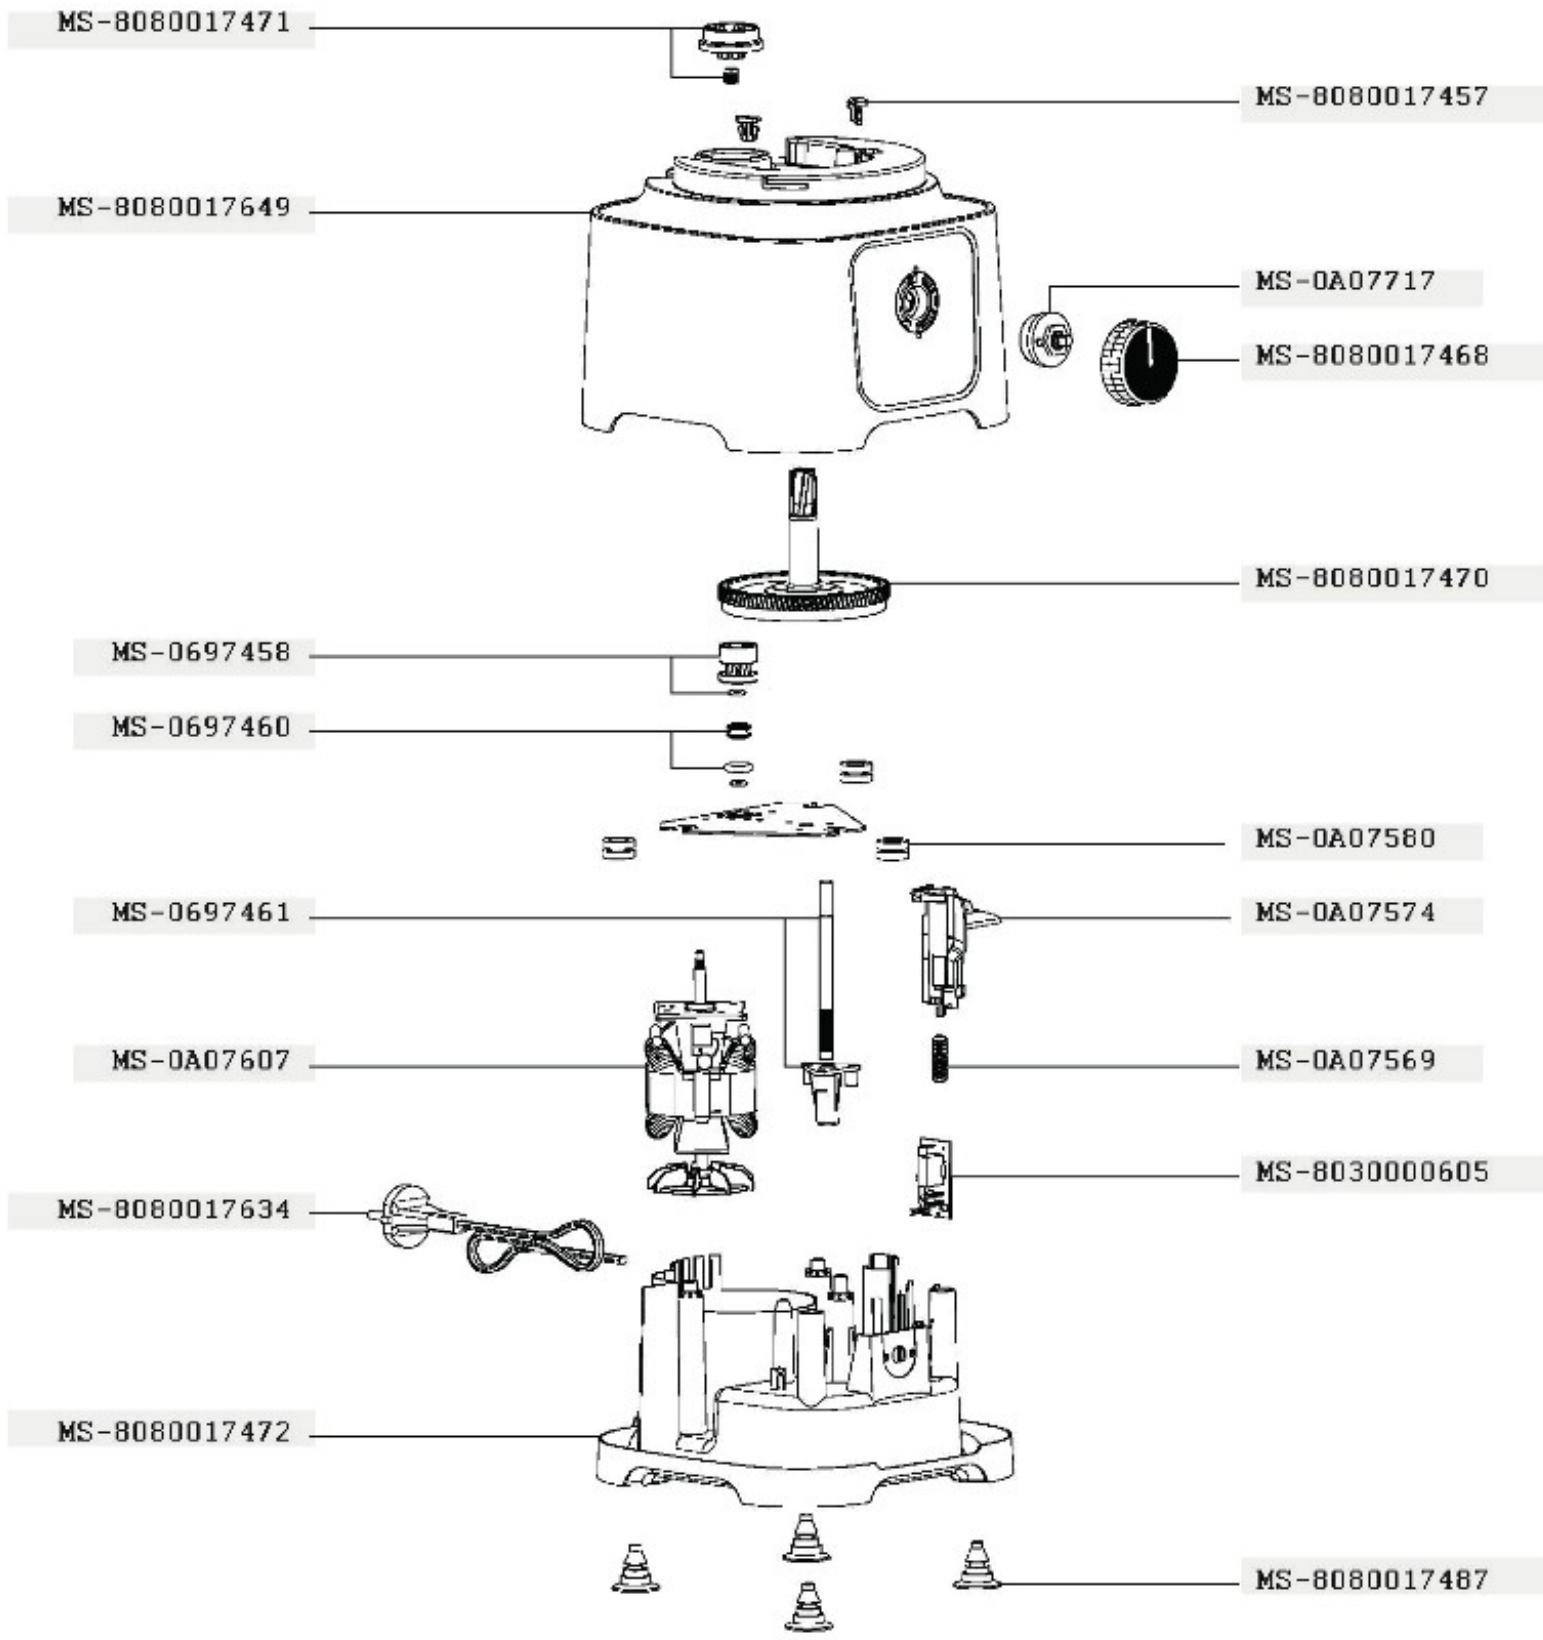

Moulinex

FP544110/700
2L

Moulinex

FP544110/700
2L

MS-5867561

MS-5867560

MS-4A07762

MS-0678955

MS-0697165

MS-0697164

MS-0697162

MS-4A07632

MS-5A07631

MS-5A07200

MS-4785009

Moulinex

FP544110/700
2L