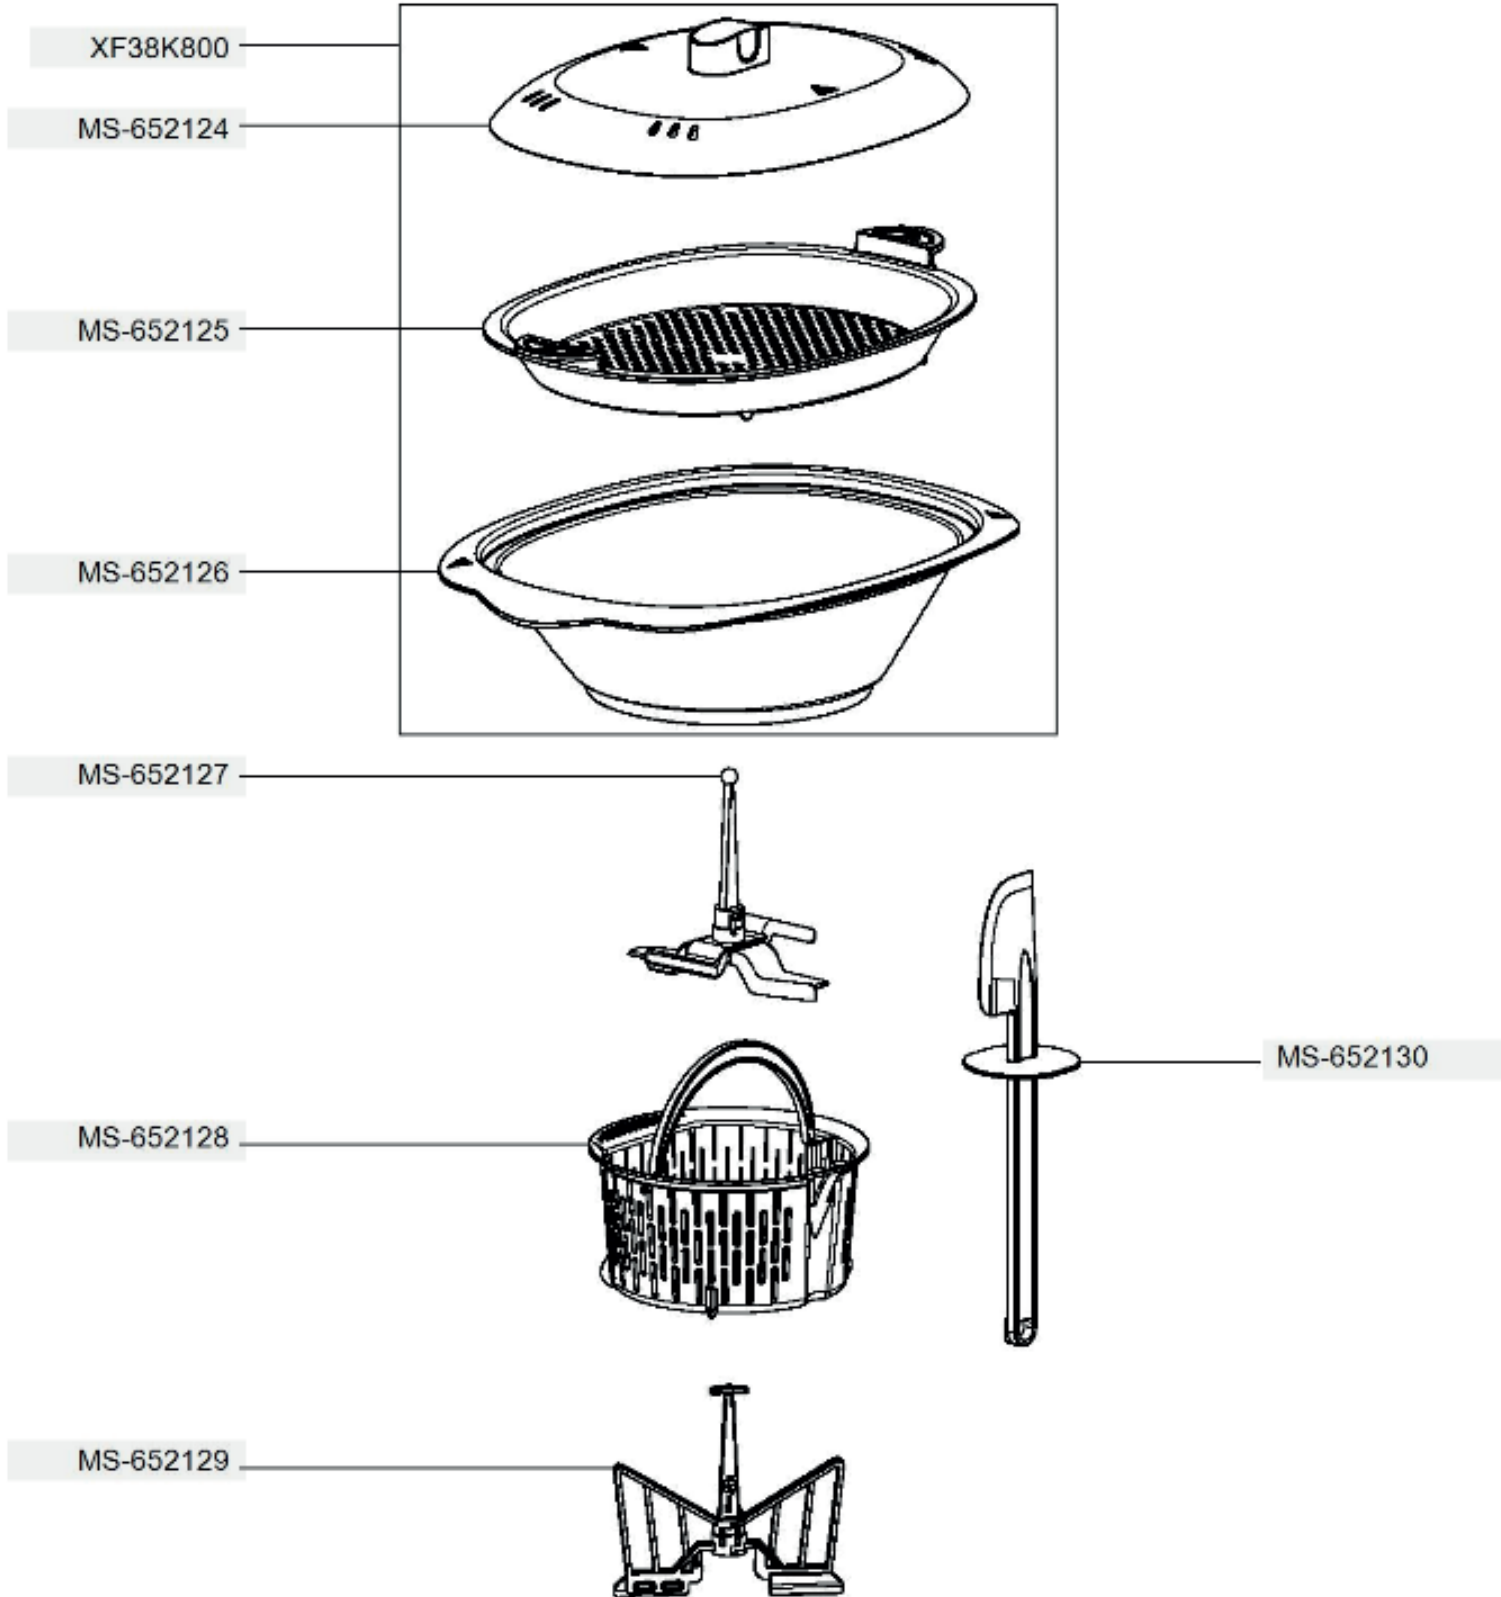

Moulinex

HF506111/BW0